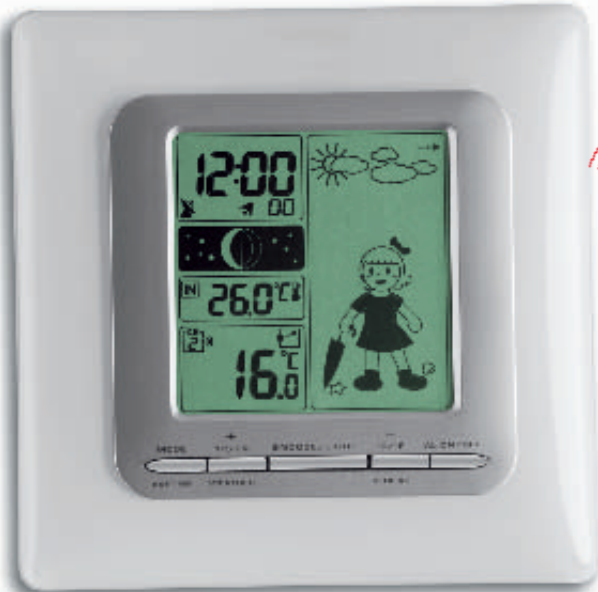

35.1071.01

„WEATHER KITTY“ FUNKWETTERSTATION mit hochglänzender Oberfläche in schwarzer Klavierlack-Optik, kabellose Übertragung der Außentemperatur über bis zu 3 Sender (max. 30 m), Temperaturtendenz, einstellbarer Temperaturalarm, Anzeige der Innentemperatur, Max-Min-Funktion, Wettervorhersage durch Symbole und die „Weather Kitty“ (22 Bekleidungsvariationen), Luftdrucktendenz, Funkuhr mit Datumsanzeige, Alarm und Snooze-Funktion, Anzeige der Mondphase, Hintergrundbeleuchtung, Messbereich Temperatur außen -20...+60°, innen 0...+50°C, umschaltbar °C/°F, Zeitzone ±12 Std., zum Hängen oder Stellen, Zubehör: Temperatur-Außensender, Batterien 2 x 1,5 V AA Basisstation, 2 x 1,5 V AAA Sender

130 x 130 x 33 MM, 95 x 65 x 25 MM, 515 G, EK-EL

„WEATHER KITTY“ WIRELESS WEATHER STATION

with high gloss black piano-finish, transmission of outdoor temperature via up to 3 transmitters (max. 30 m), temperature tendency, adjustable temperature alarm, indication of indoor temperature, max.-min.-function, weather forecast by symbols and „Weather Kitty“ (22 variations of clothes), tendency of atmospheric pressure, radio controlled clock with date, alarm and snooze function, indication of moon phase, backlight, measuring range temperature outdoor -20...+60° (-4...+140°F), indoor 0...+50°C (+32...+122°F), reversible °C/°F, time zone ±12 hrs, for hanging or standing, equipment: outdoor temperature transmitter, batteries 2 x 1,5 V AA display station, 2 x 1,5 V AAA transmitter

«WEATHER KITTY»

STATION METEO RADIO PILOTEE