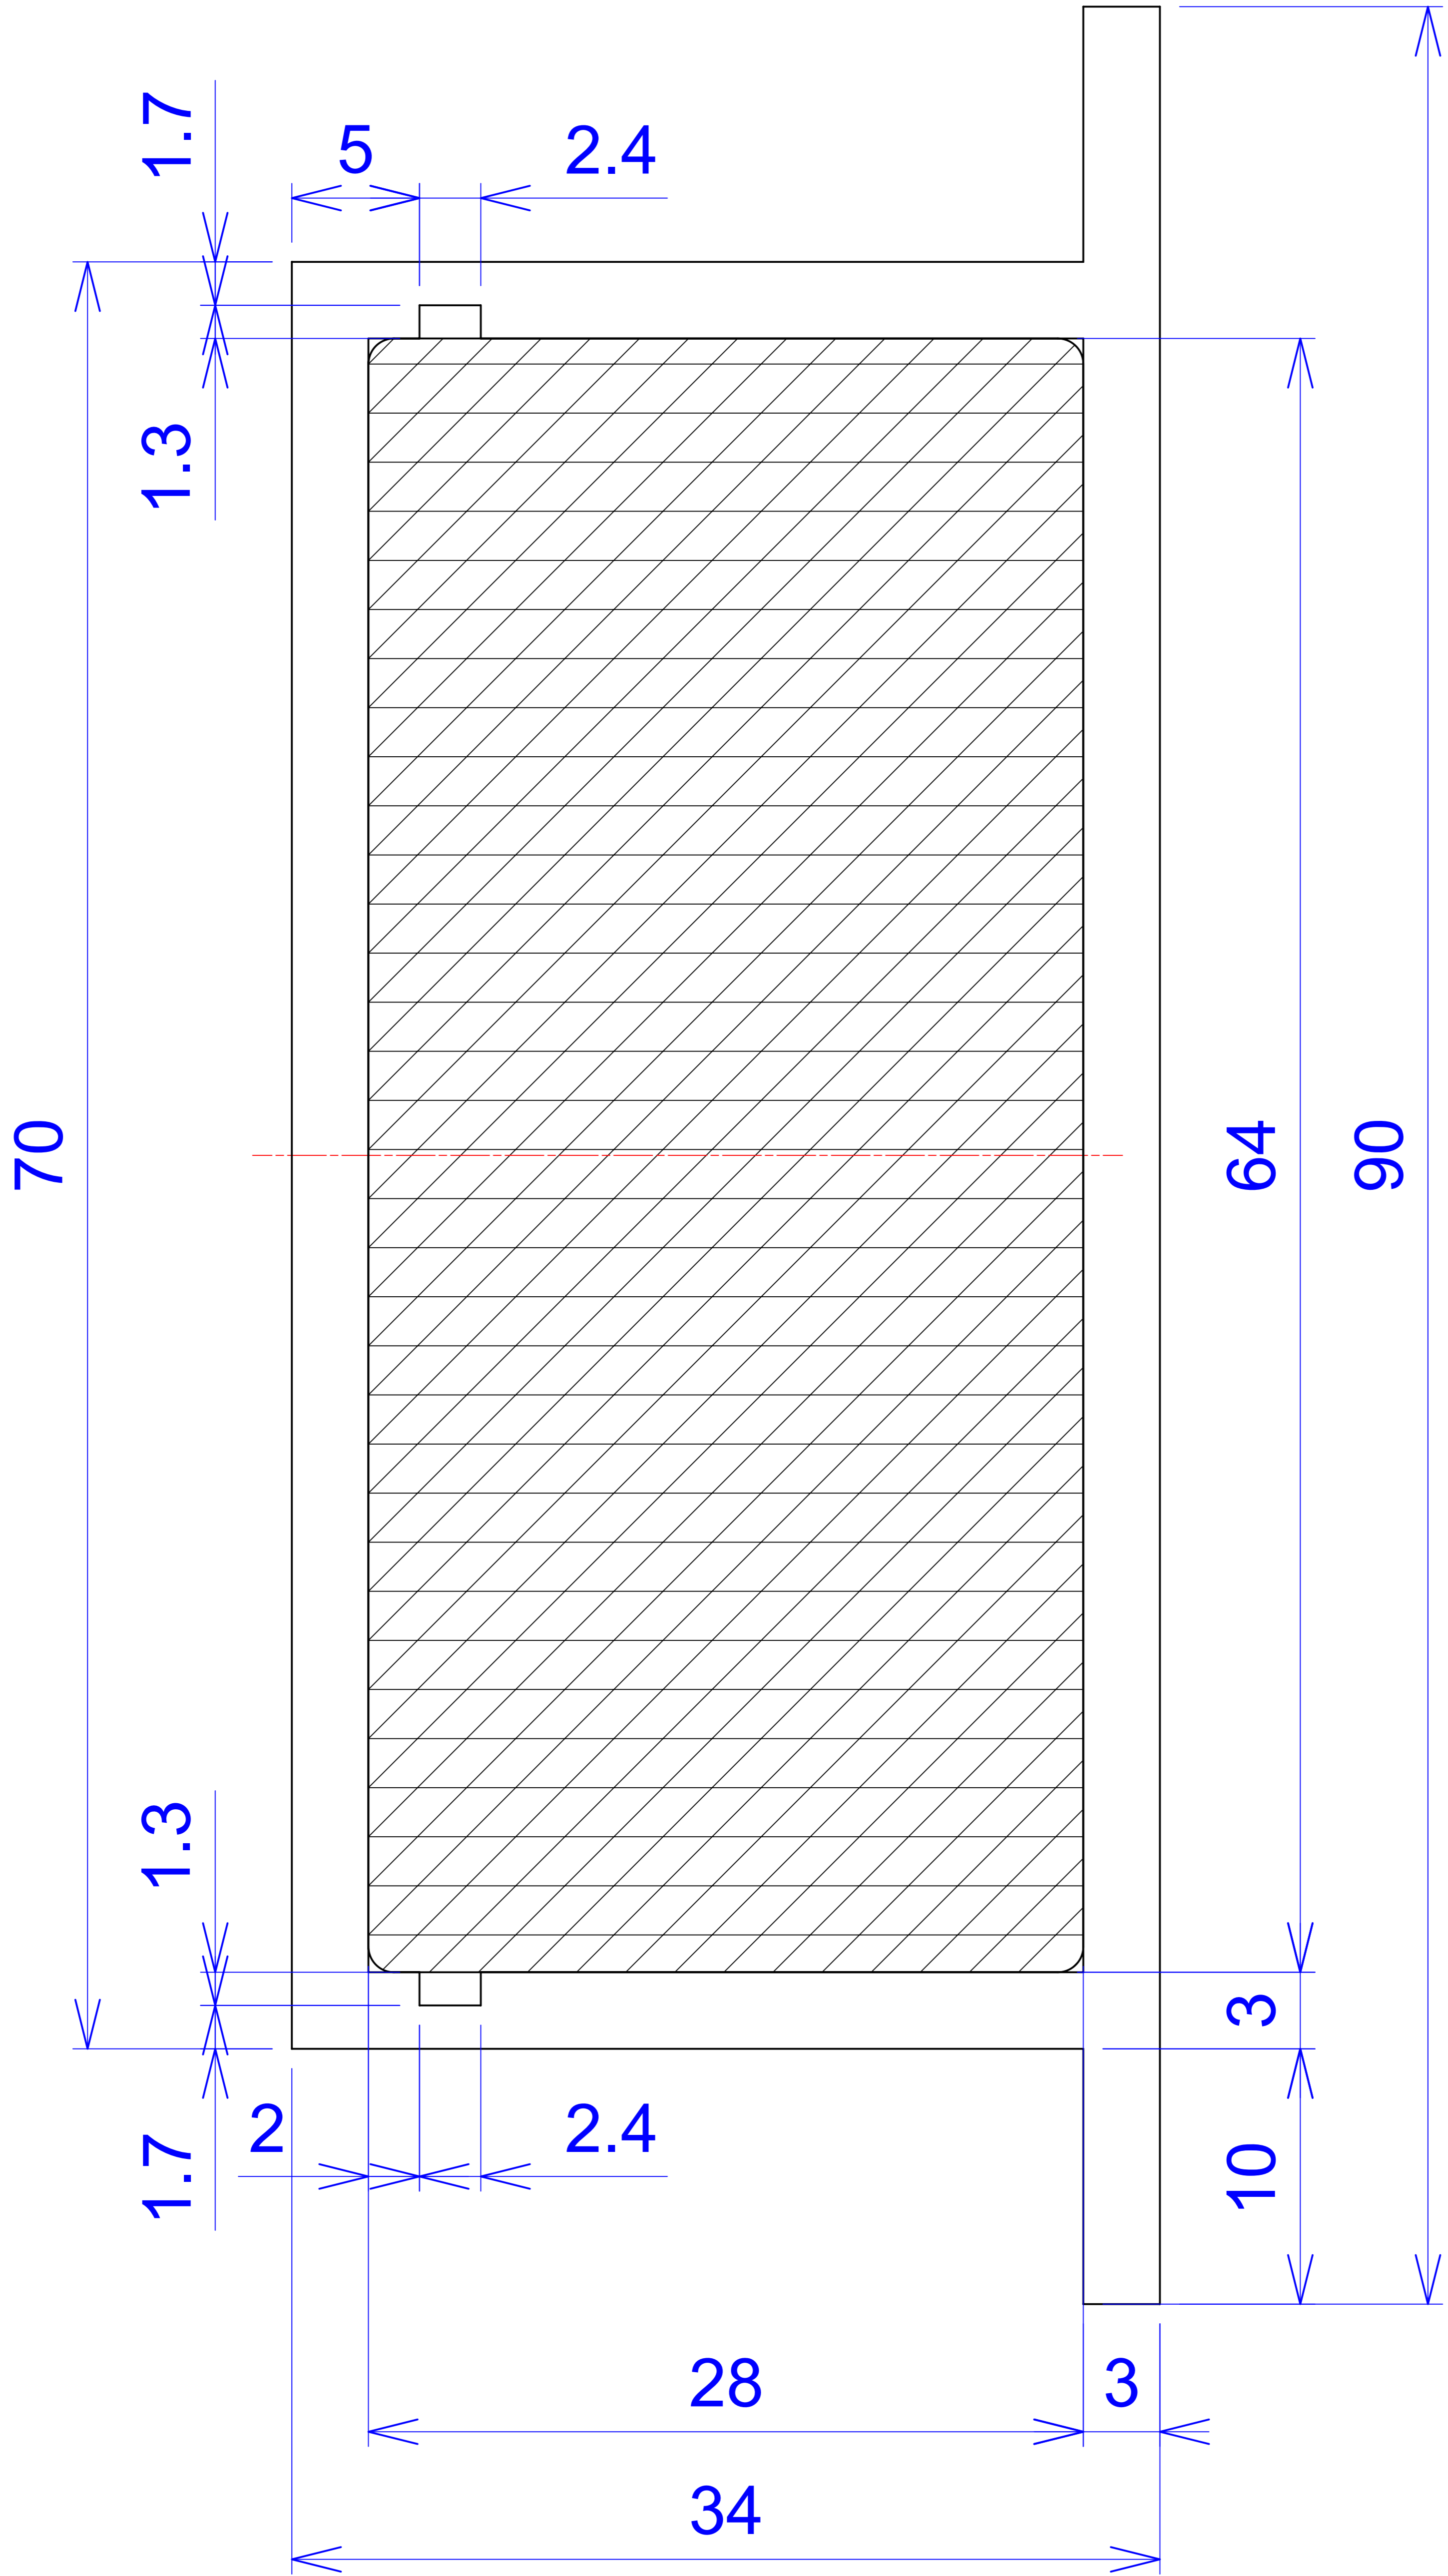

Model produktu	Z-8	
Format:	A4	Materiał: Polystyrene (PS)
Skala:	1:1	Tolerancja: +/- 0.1

B - B

C - C

D - D