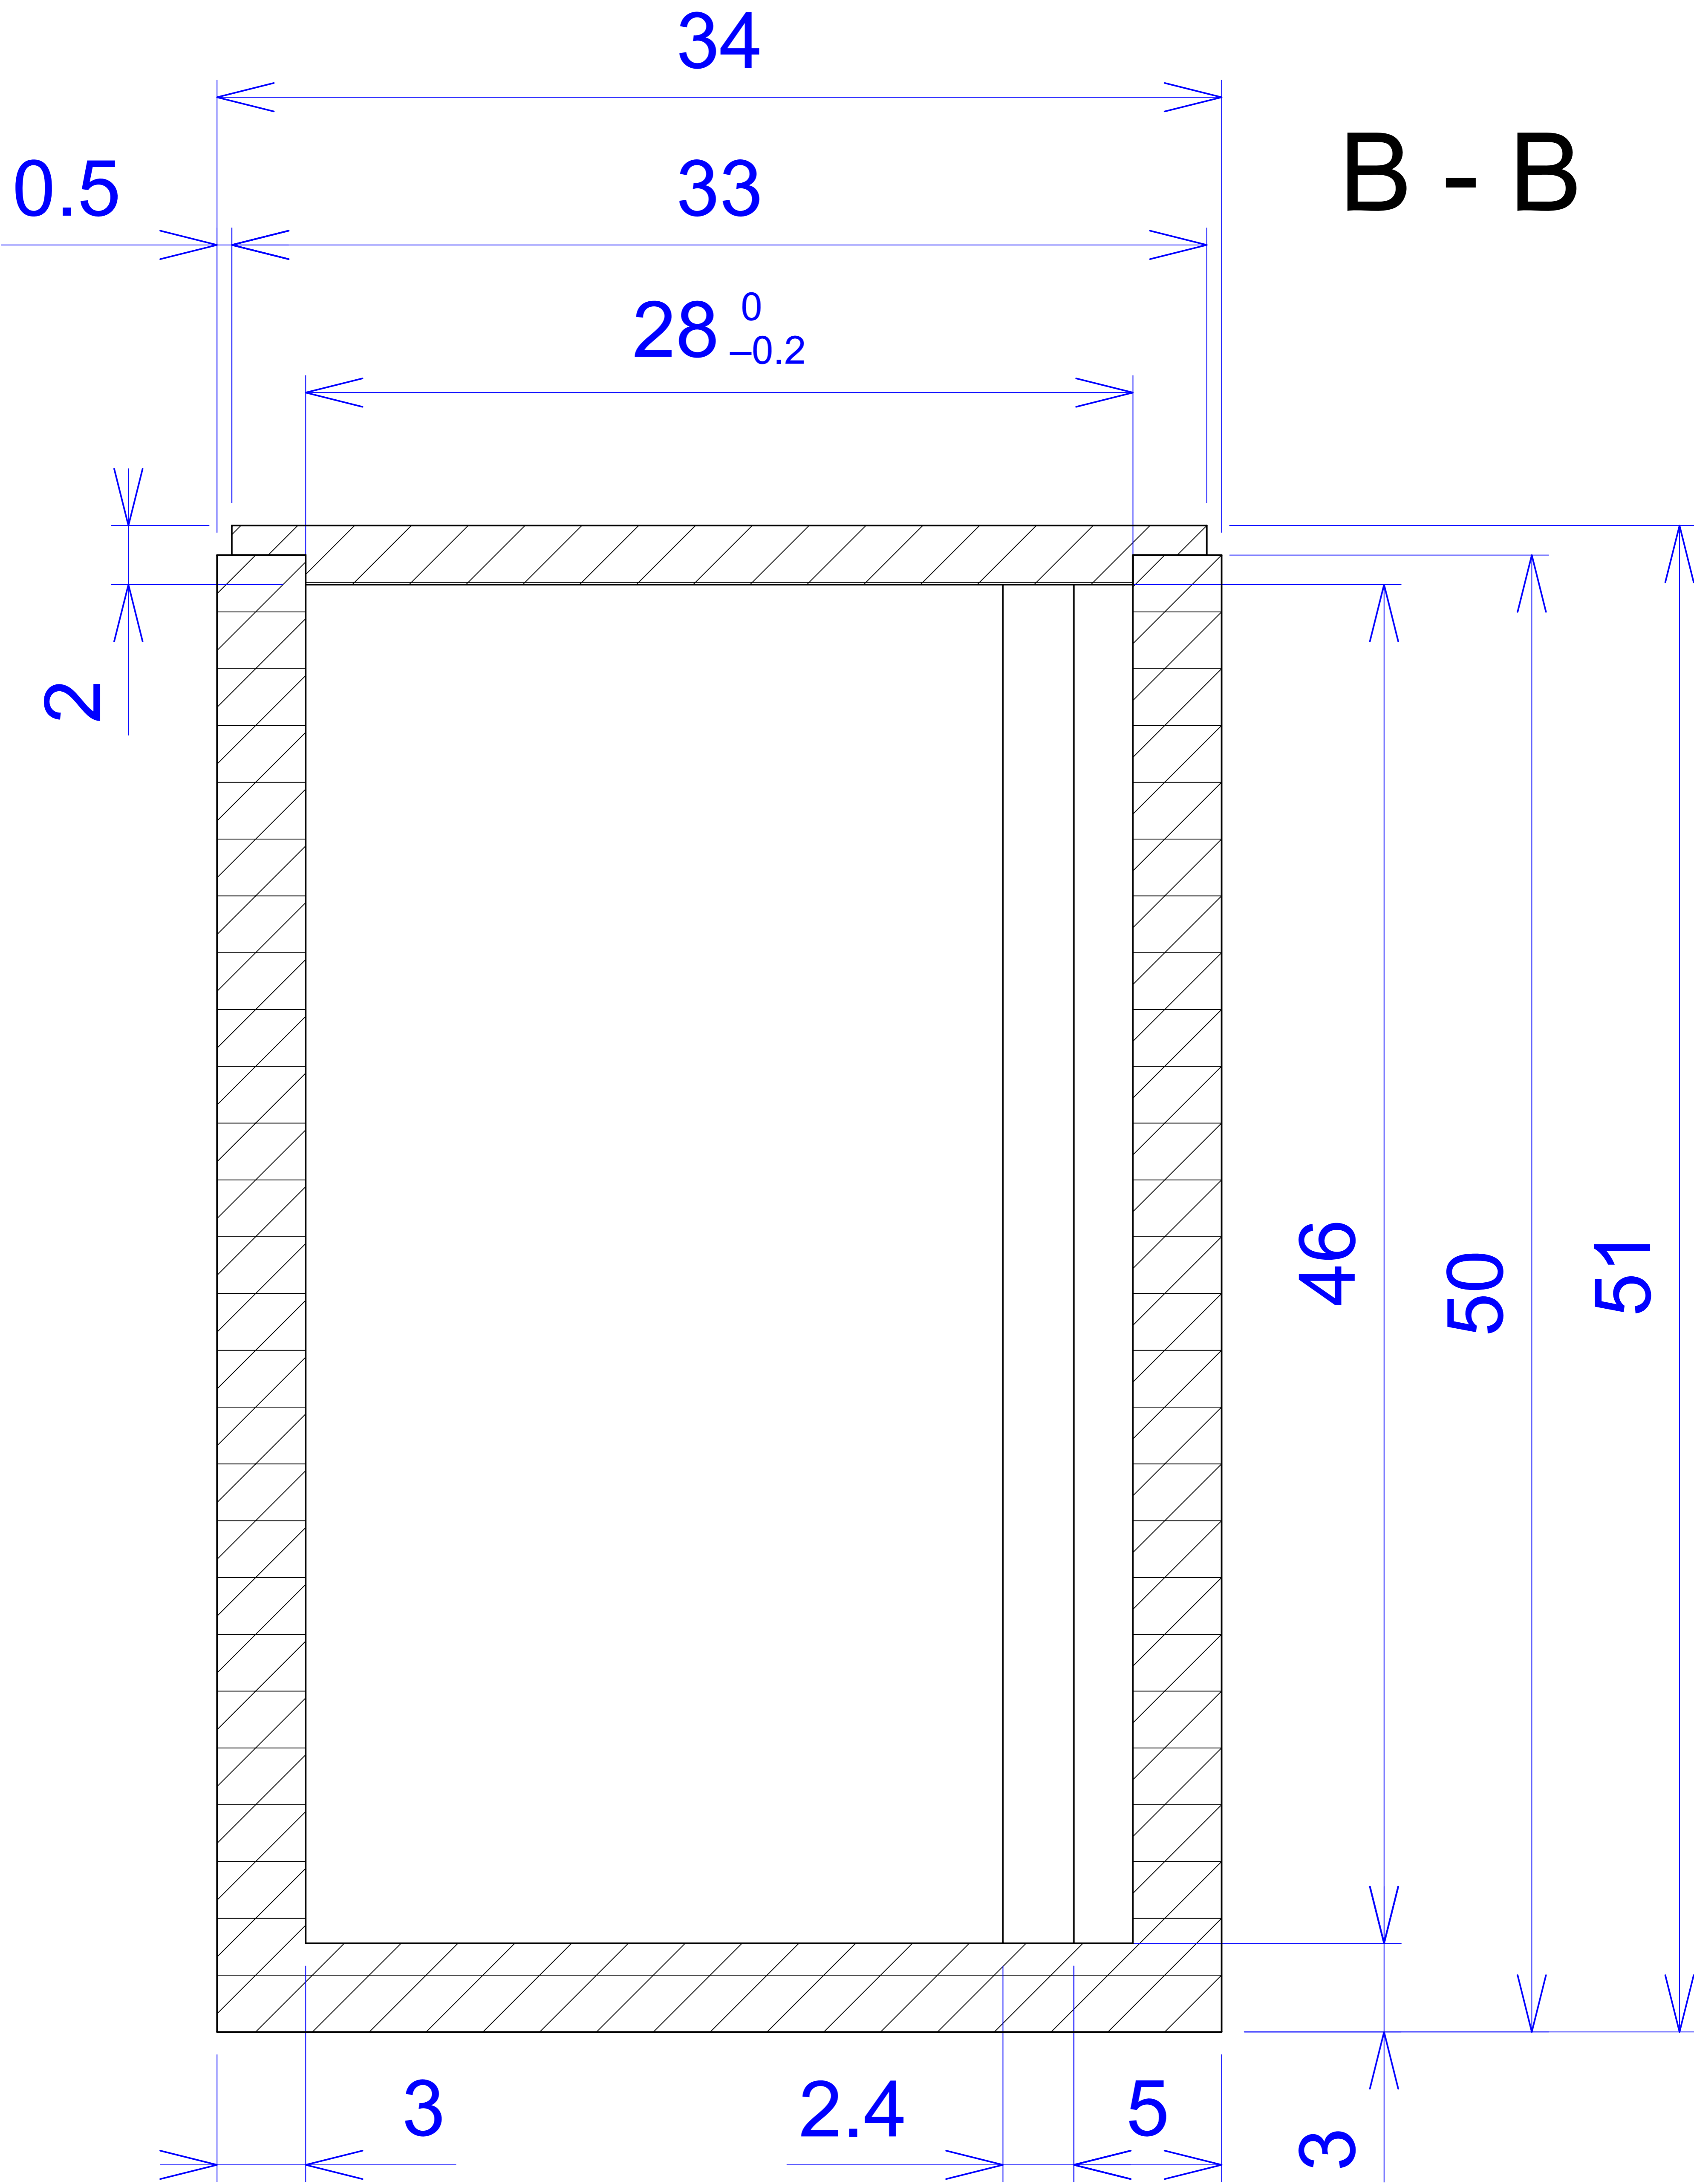

Model produktu	Z-8	
Format:	A4	Materiał: Polystyrene (PS)
Skala:	1:1	Tolerancja: +/- 0.1

B - B

C - C

D - D