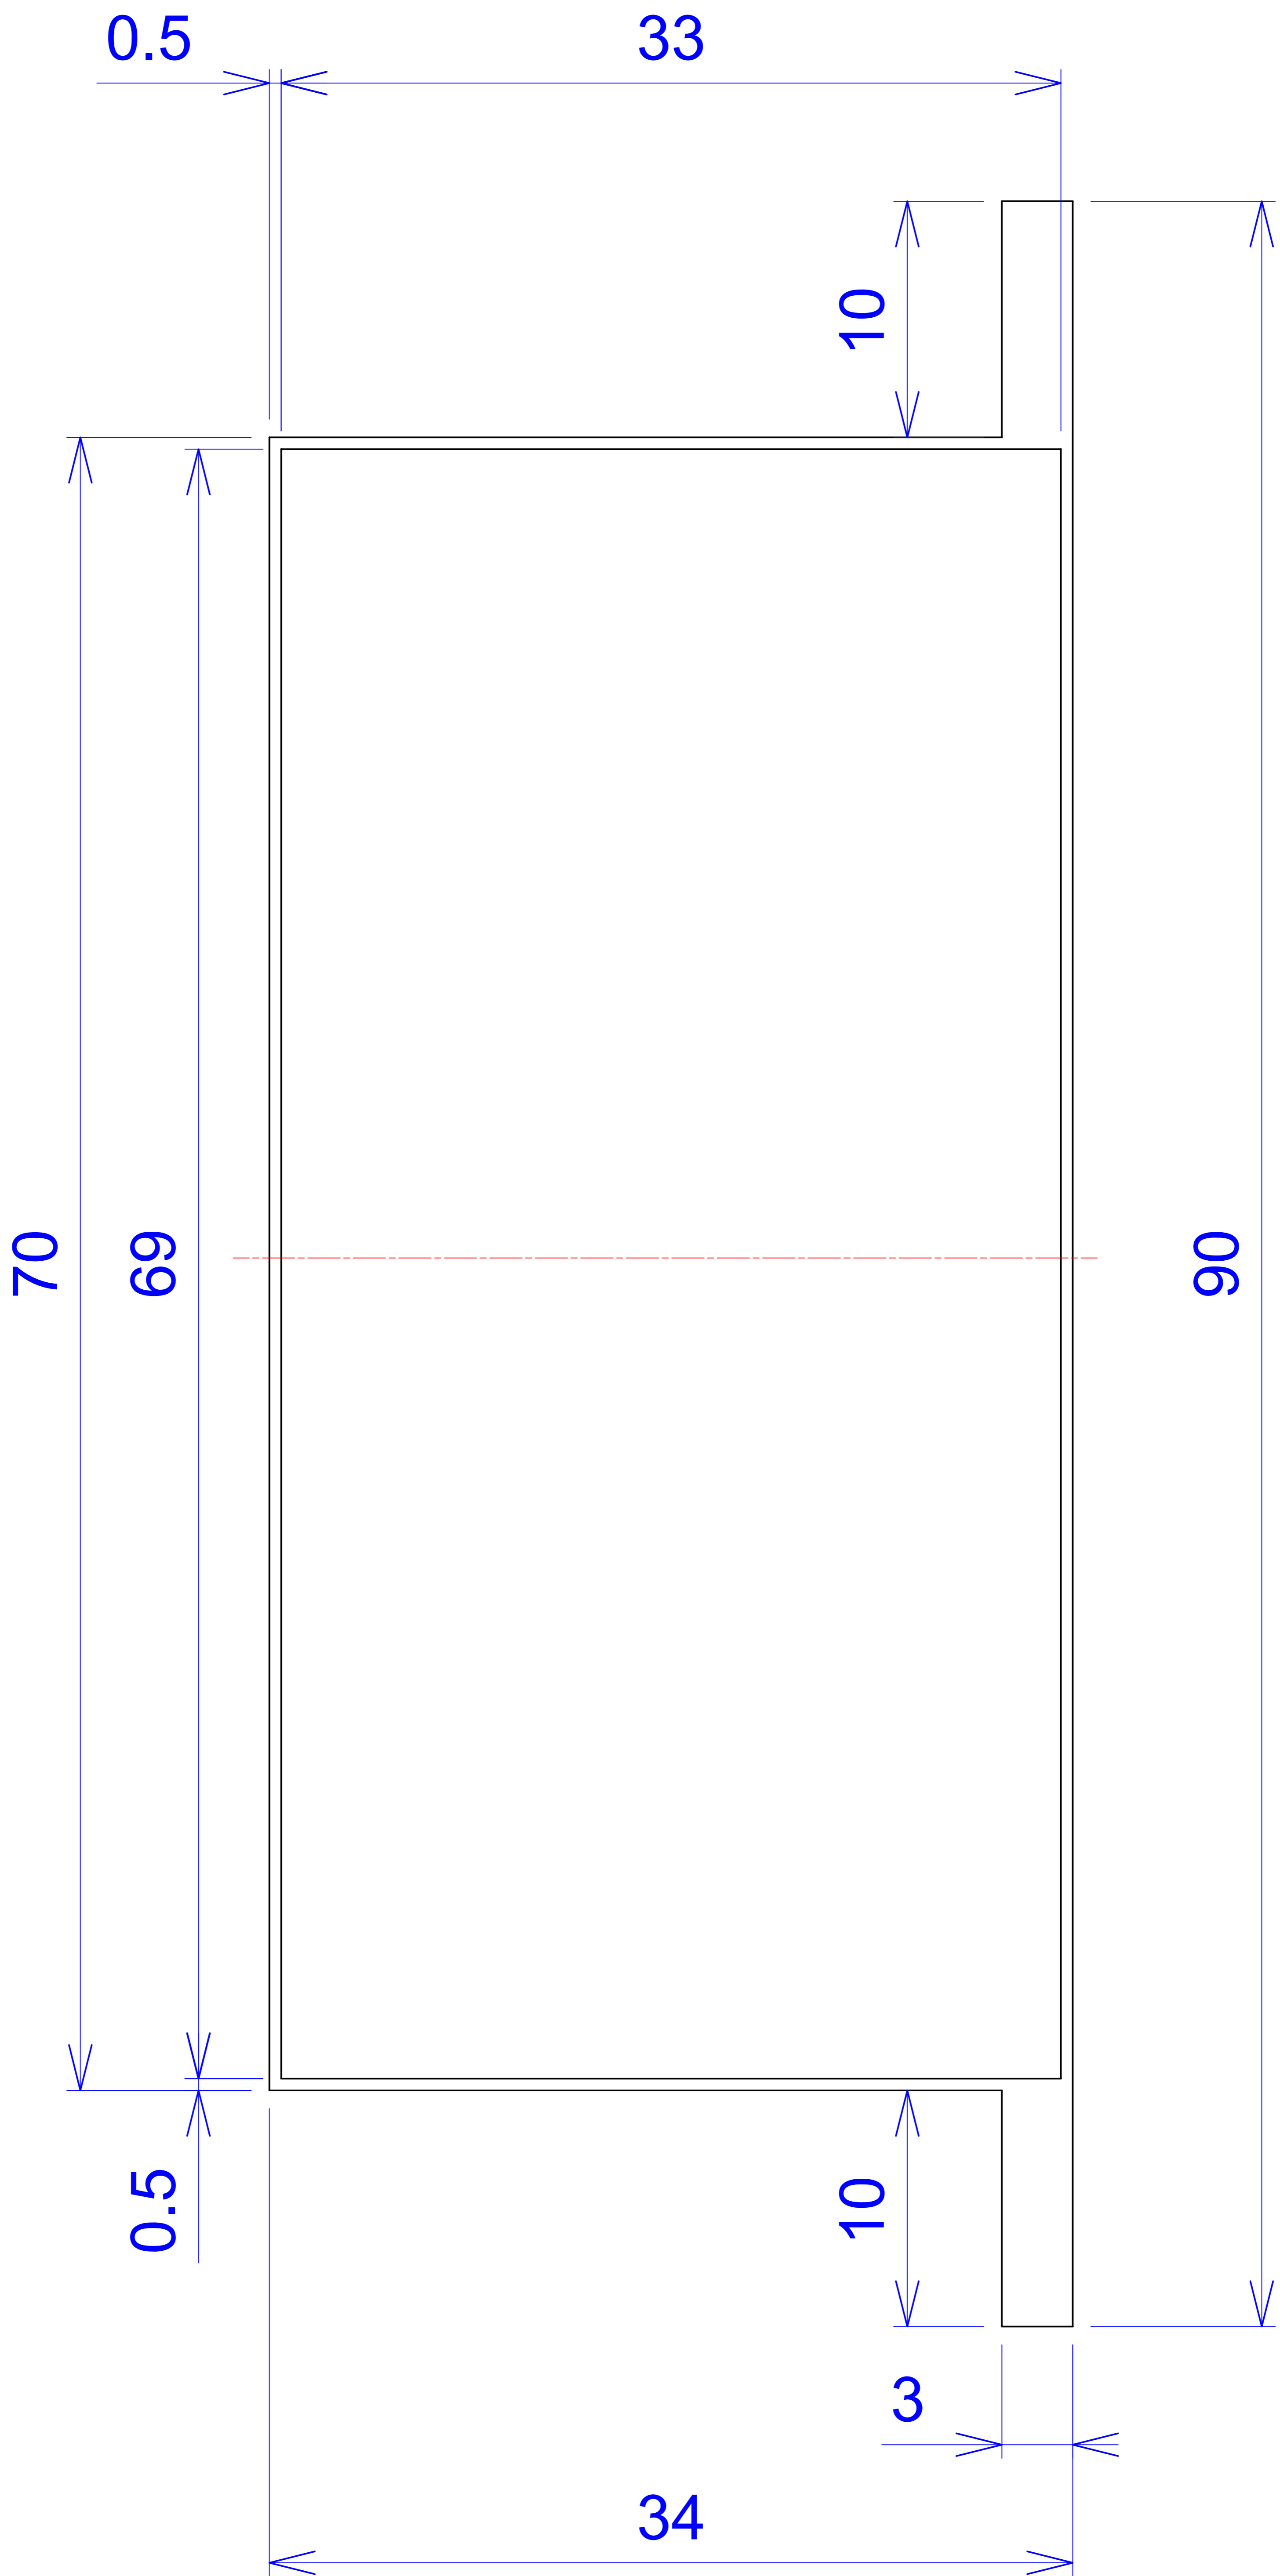

Model produktu	Z-8	
Format:	A4	Materiał: Polystyrene (PS)
Skala:	1:1	Tolerancja: +/- 0.1

B - B

C - C

D - D