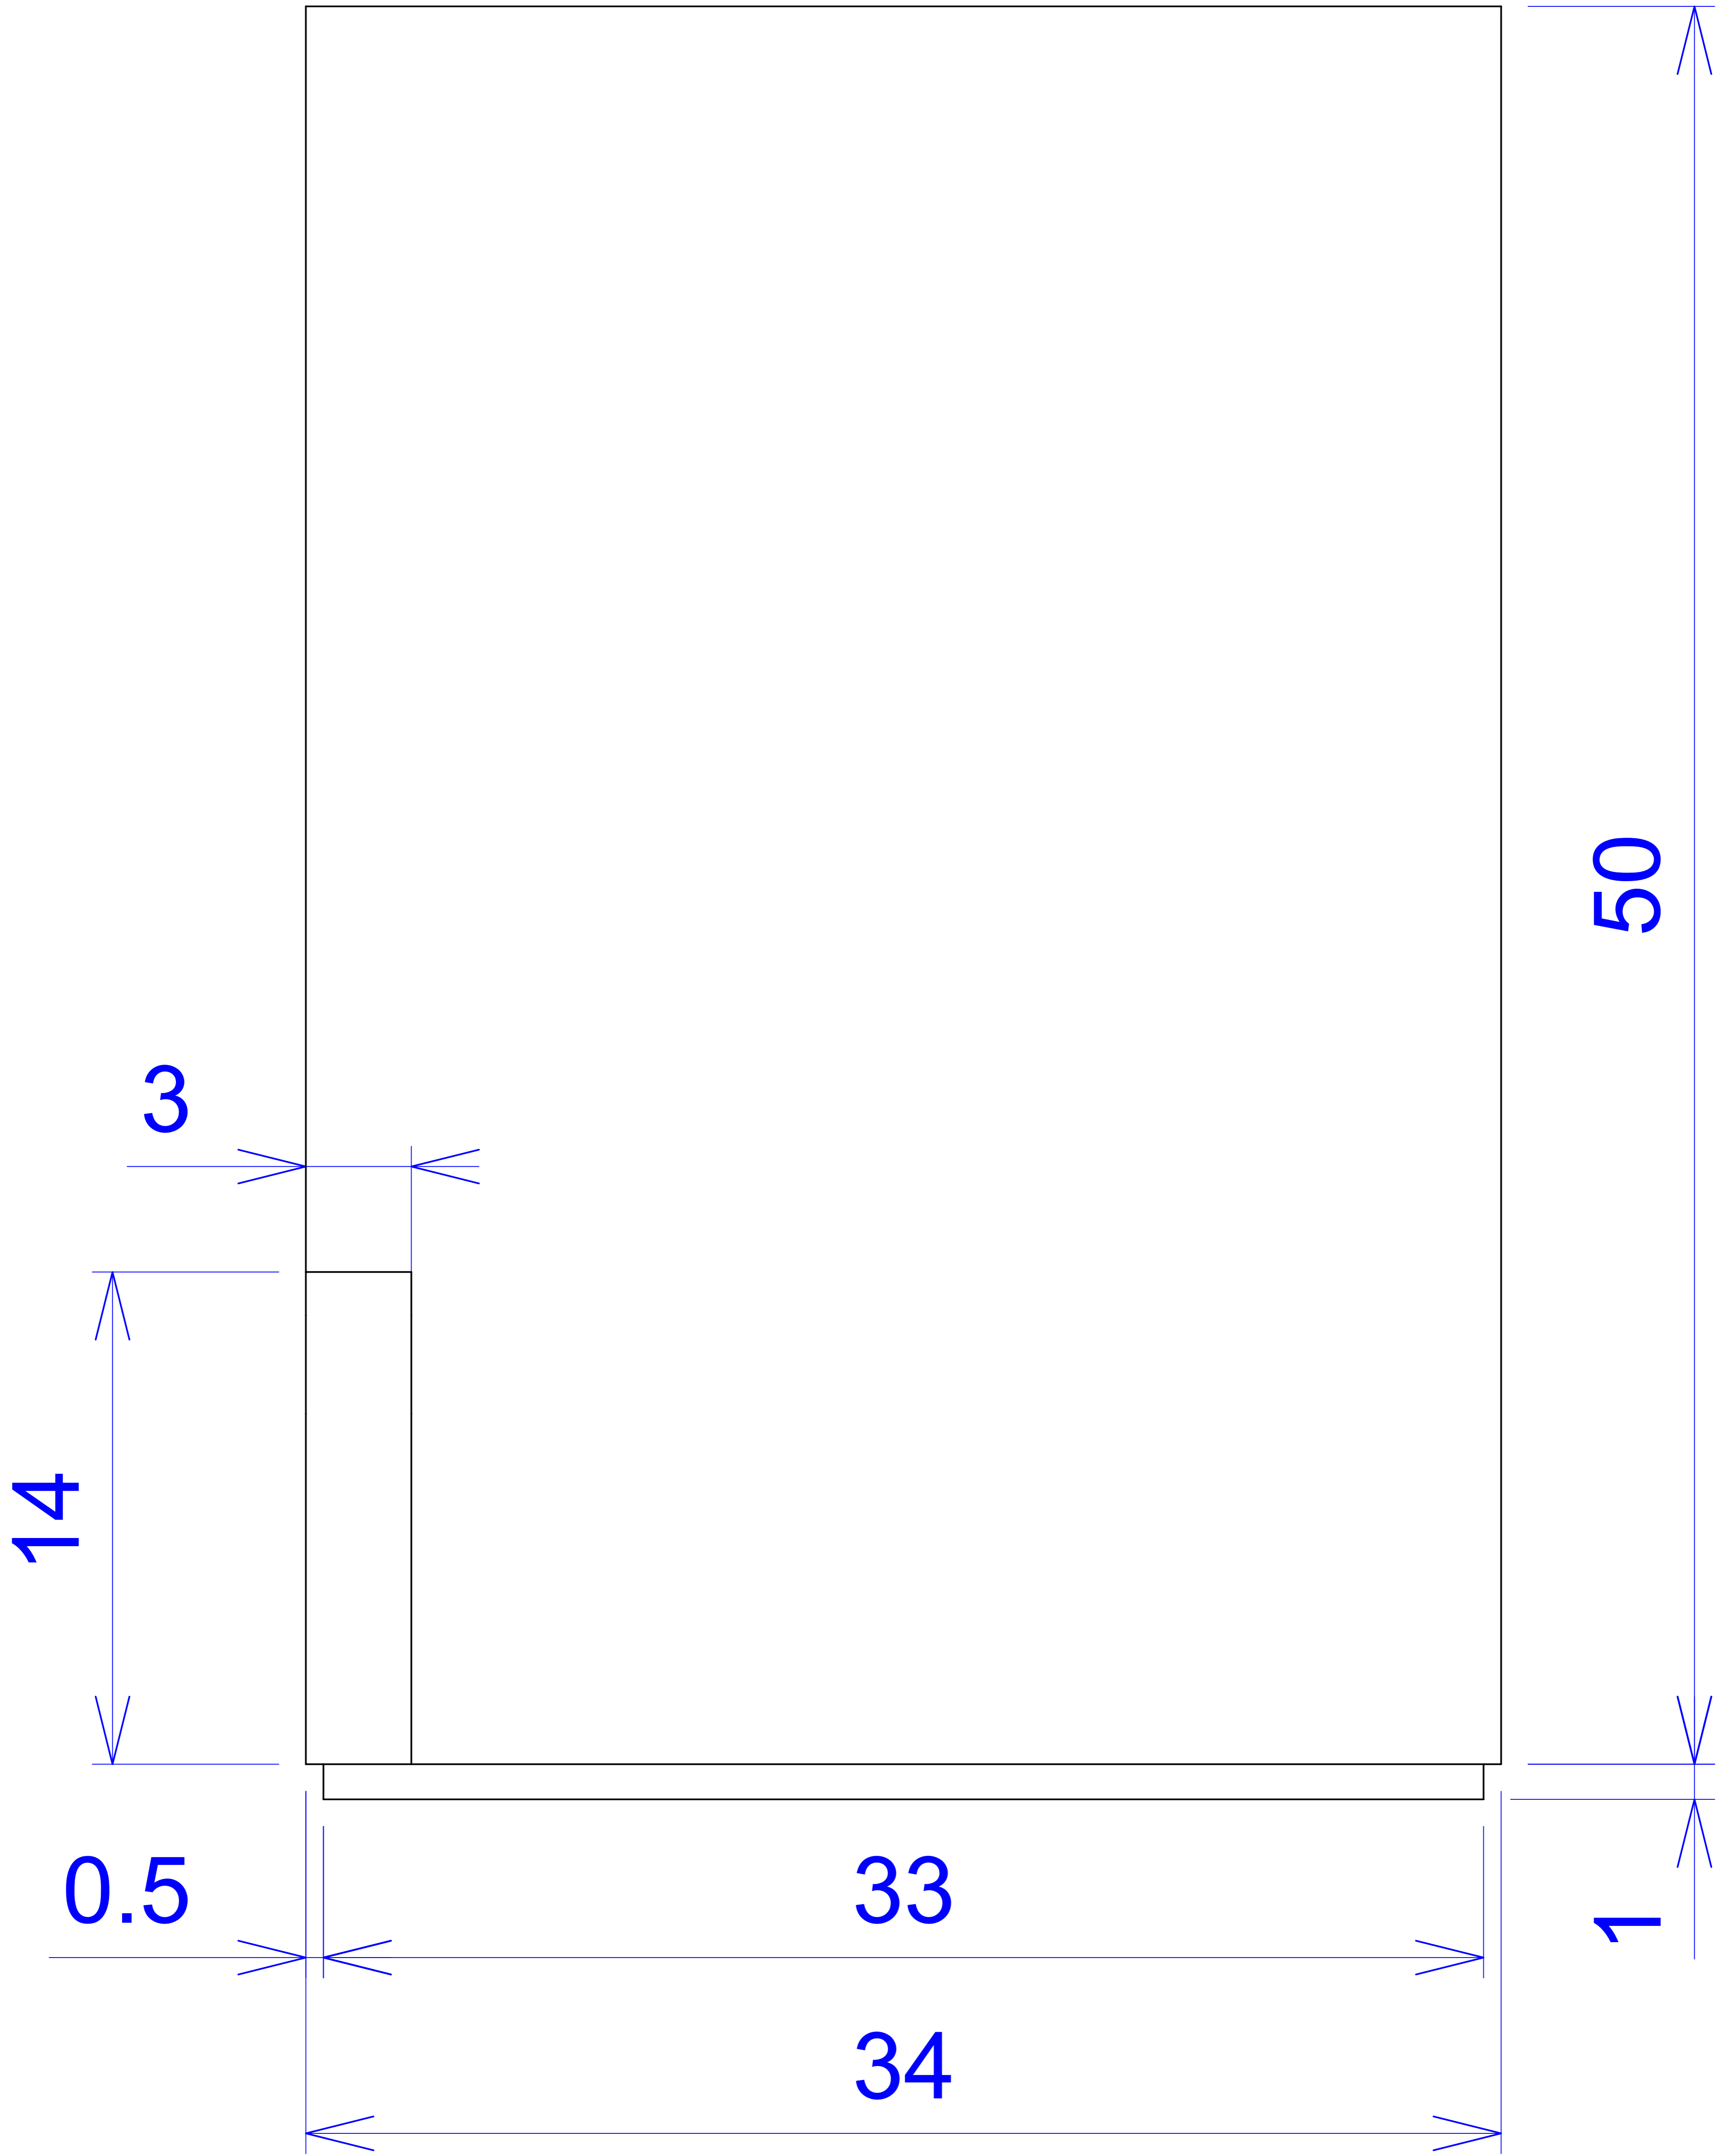

Model produktu	Z-8	
Format:	A4	Materiał: Polystyrene (PS)
Skala:	1:1	Tolerancja: +/- 0.1

B - B

C - C

D - D