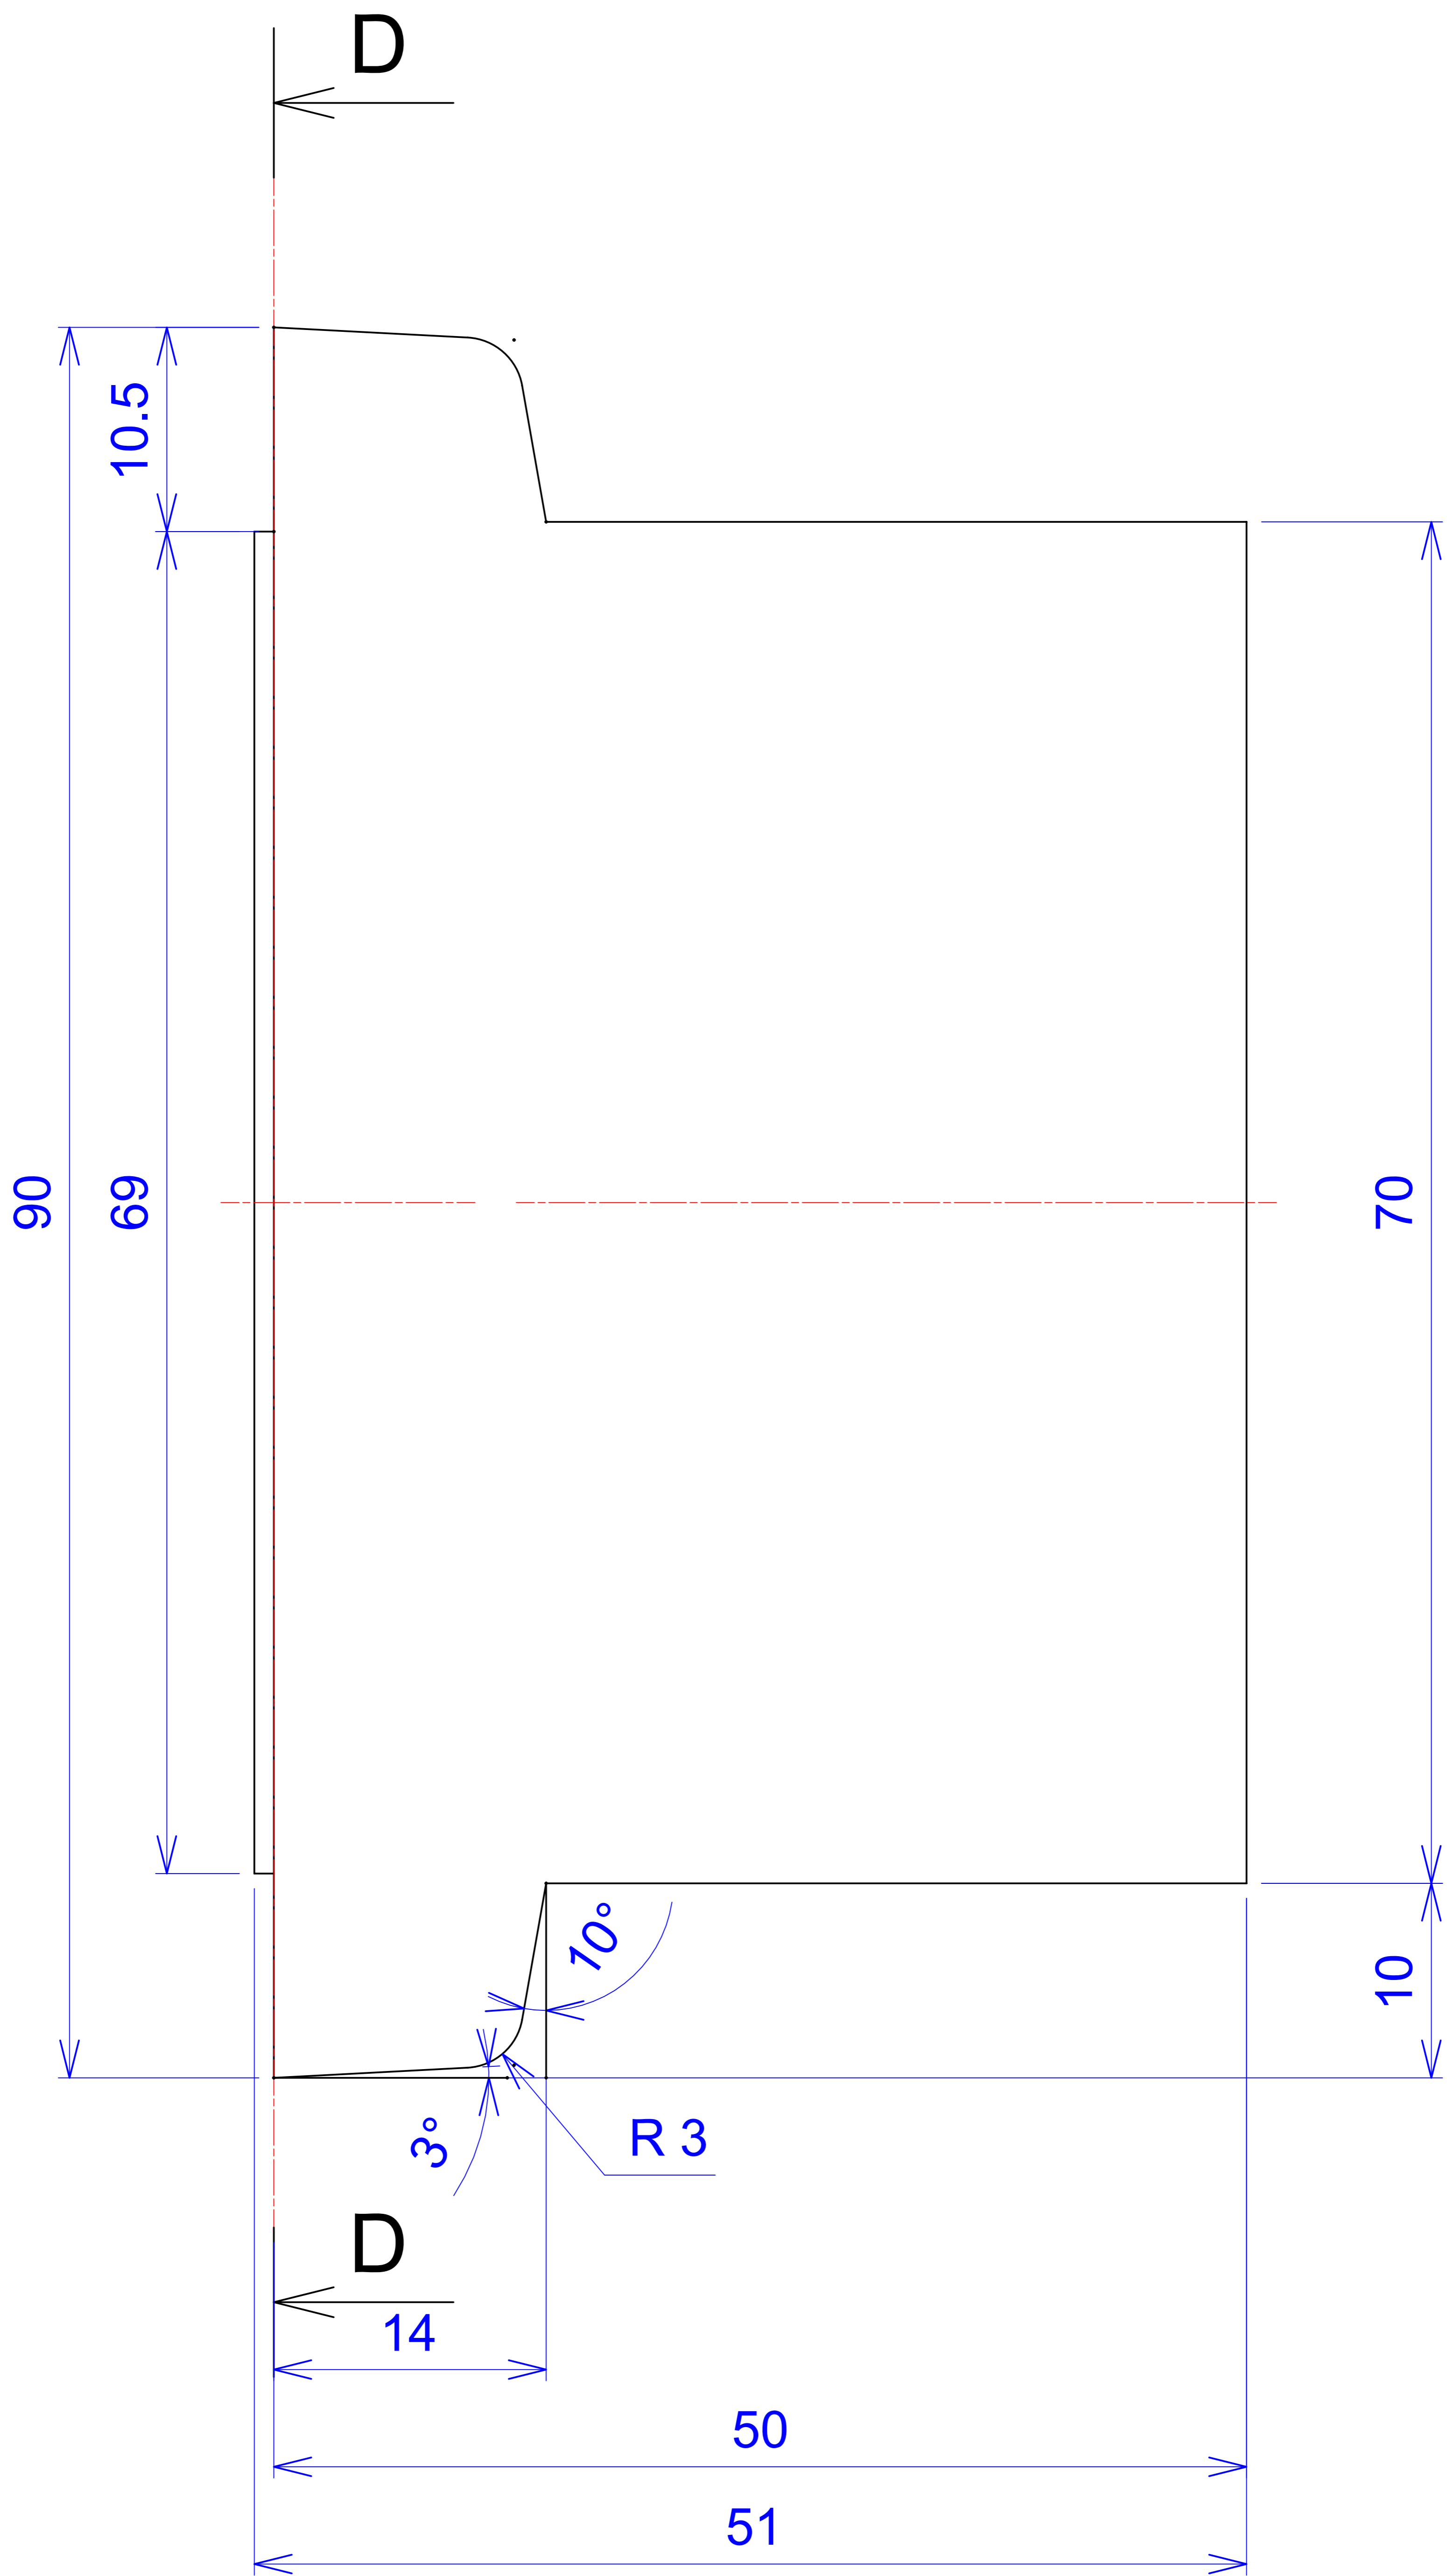

Model produktu	Z-8	
Format:	A4	Materiał: Polystyrene (PS)
Skala:	1:1	Tolerancja: +/- 0.1

B - B

C - C

D - D