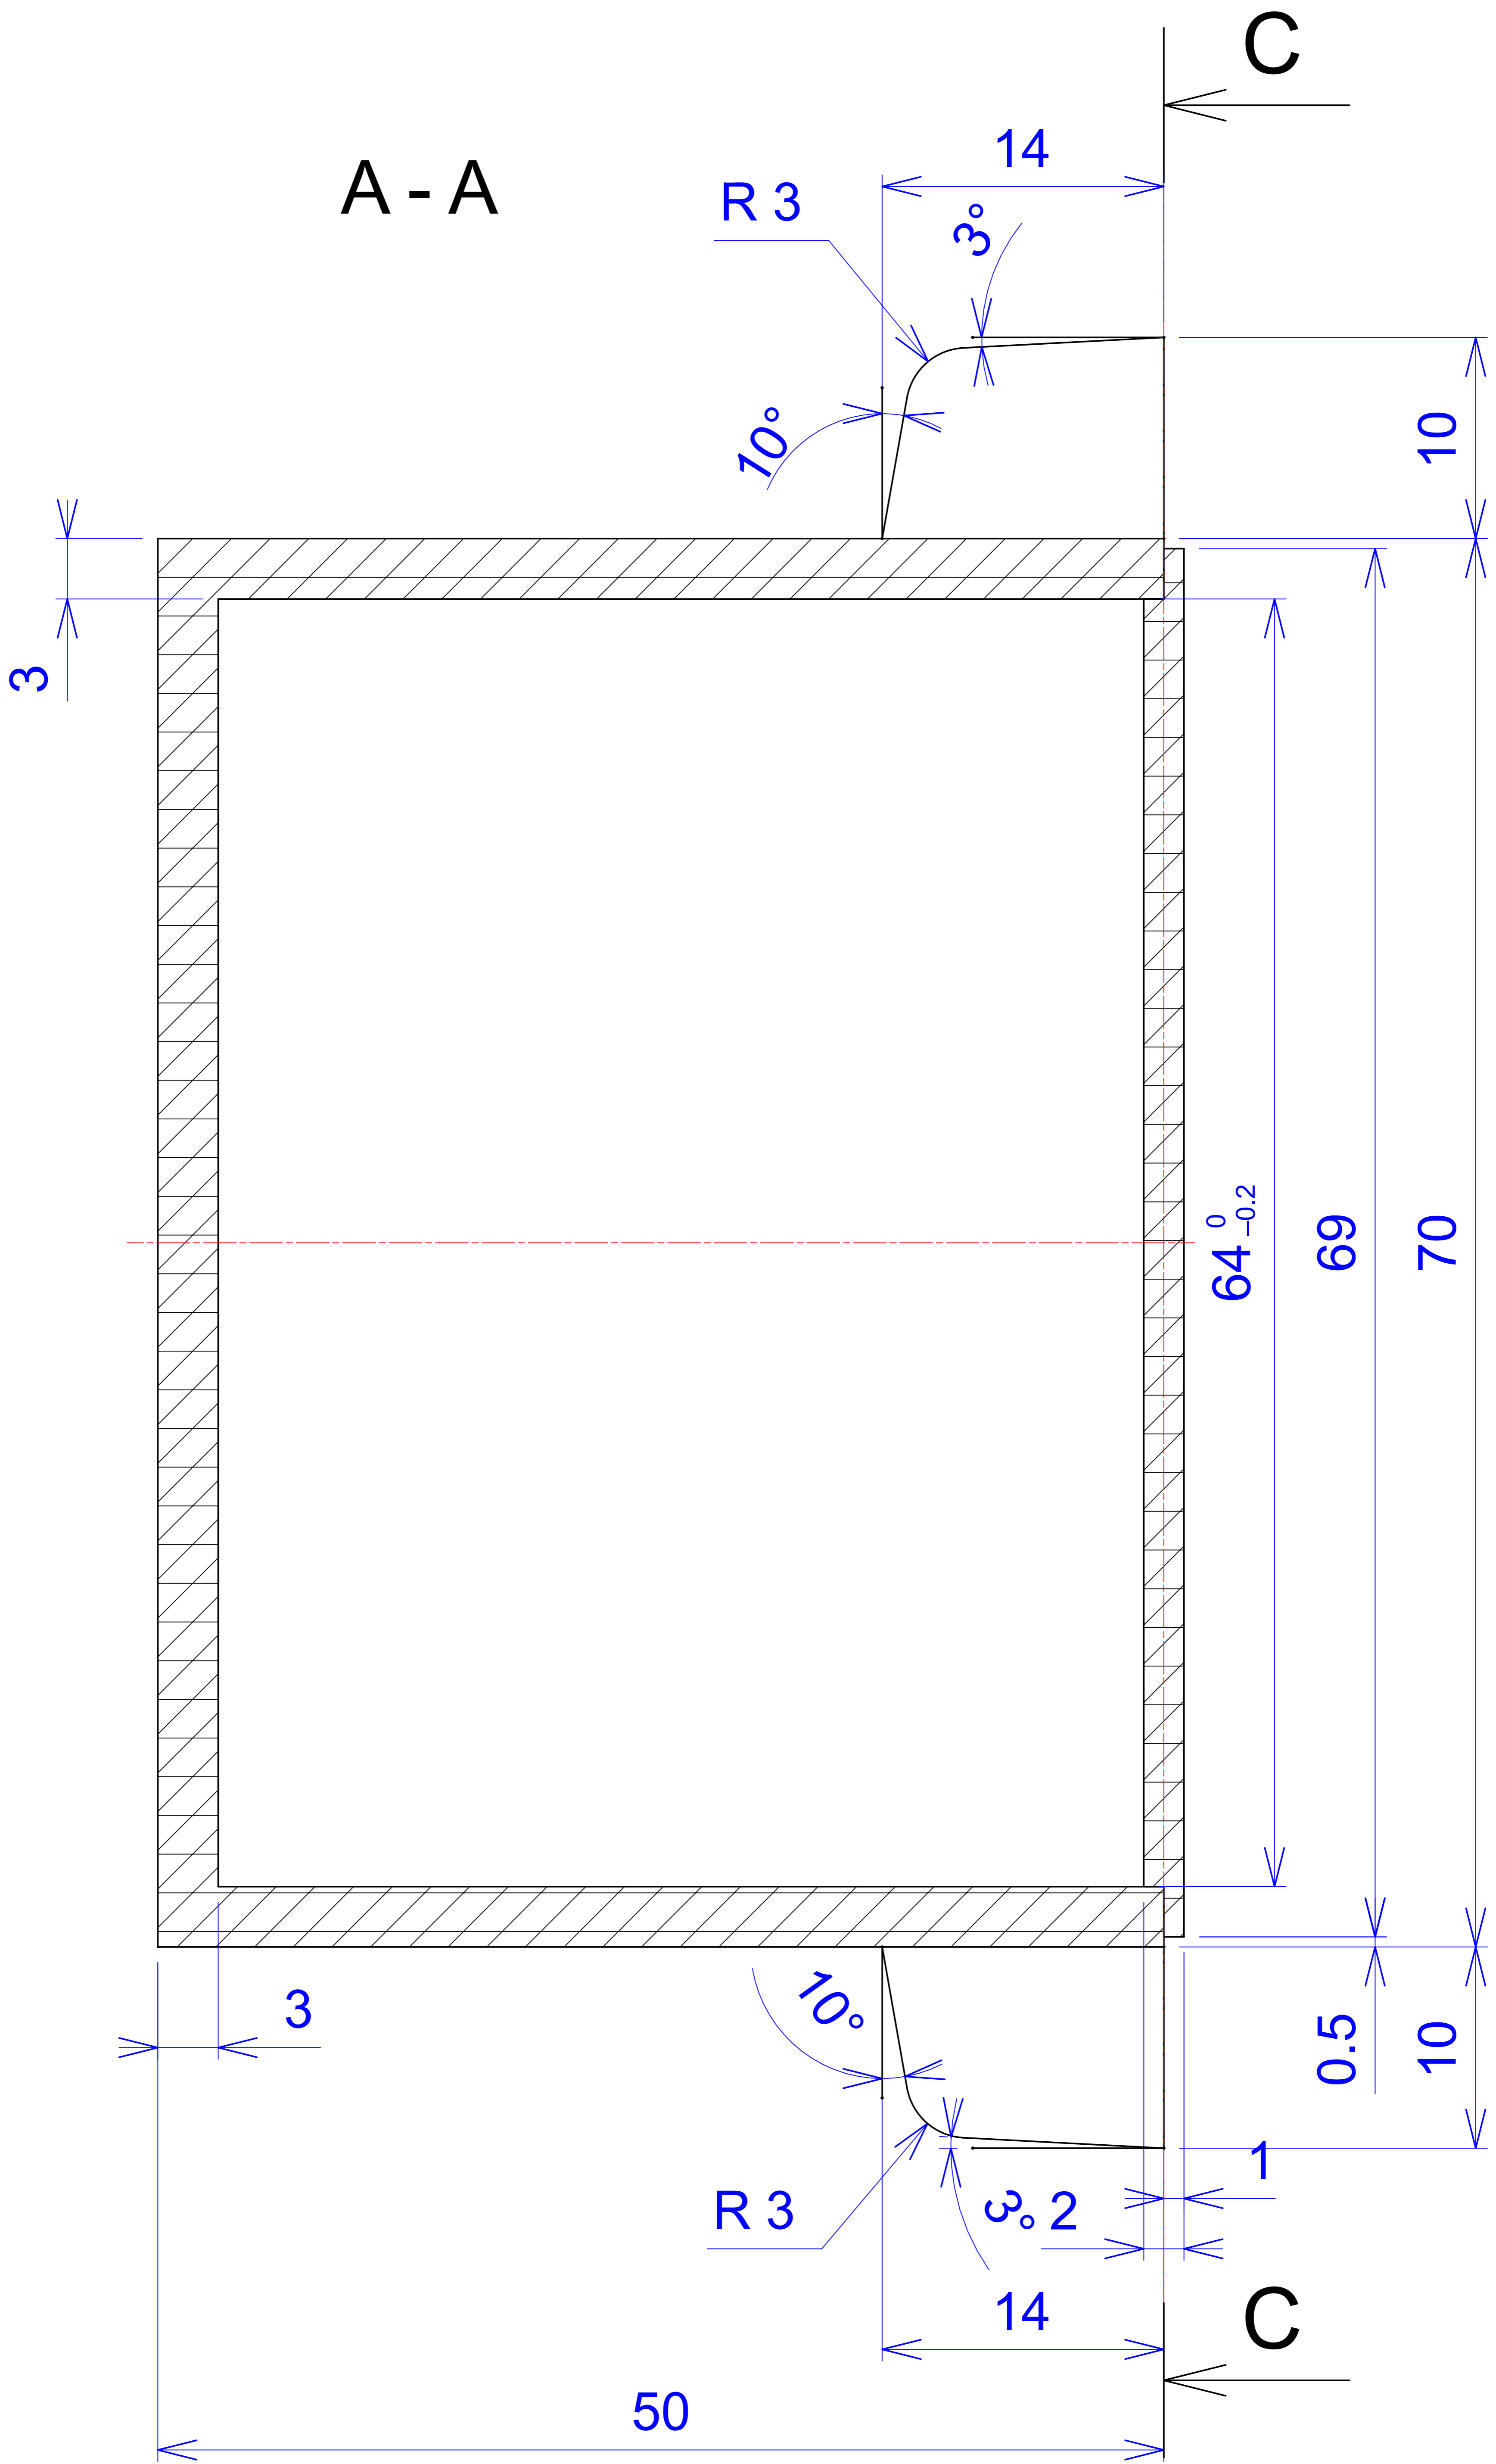

Model produktu	Z-8	
Format:	A4	Materiał: Polystyrene (PS)
Skala:	1:1	Tolerancja: +/- 0.1

B - B

C - C

D - D