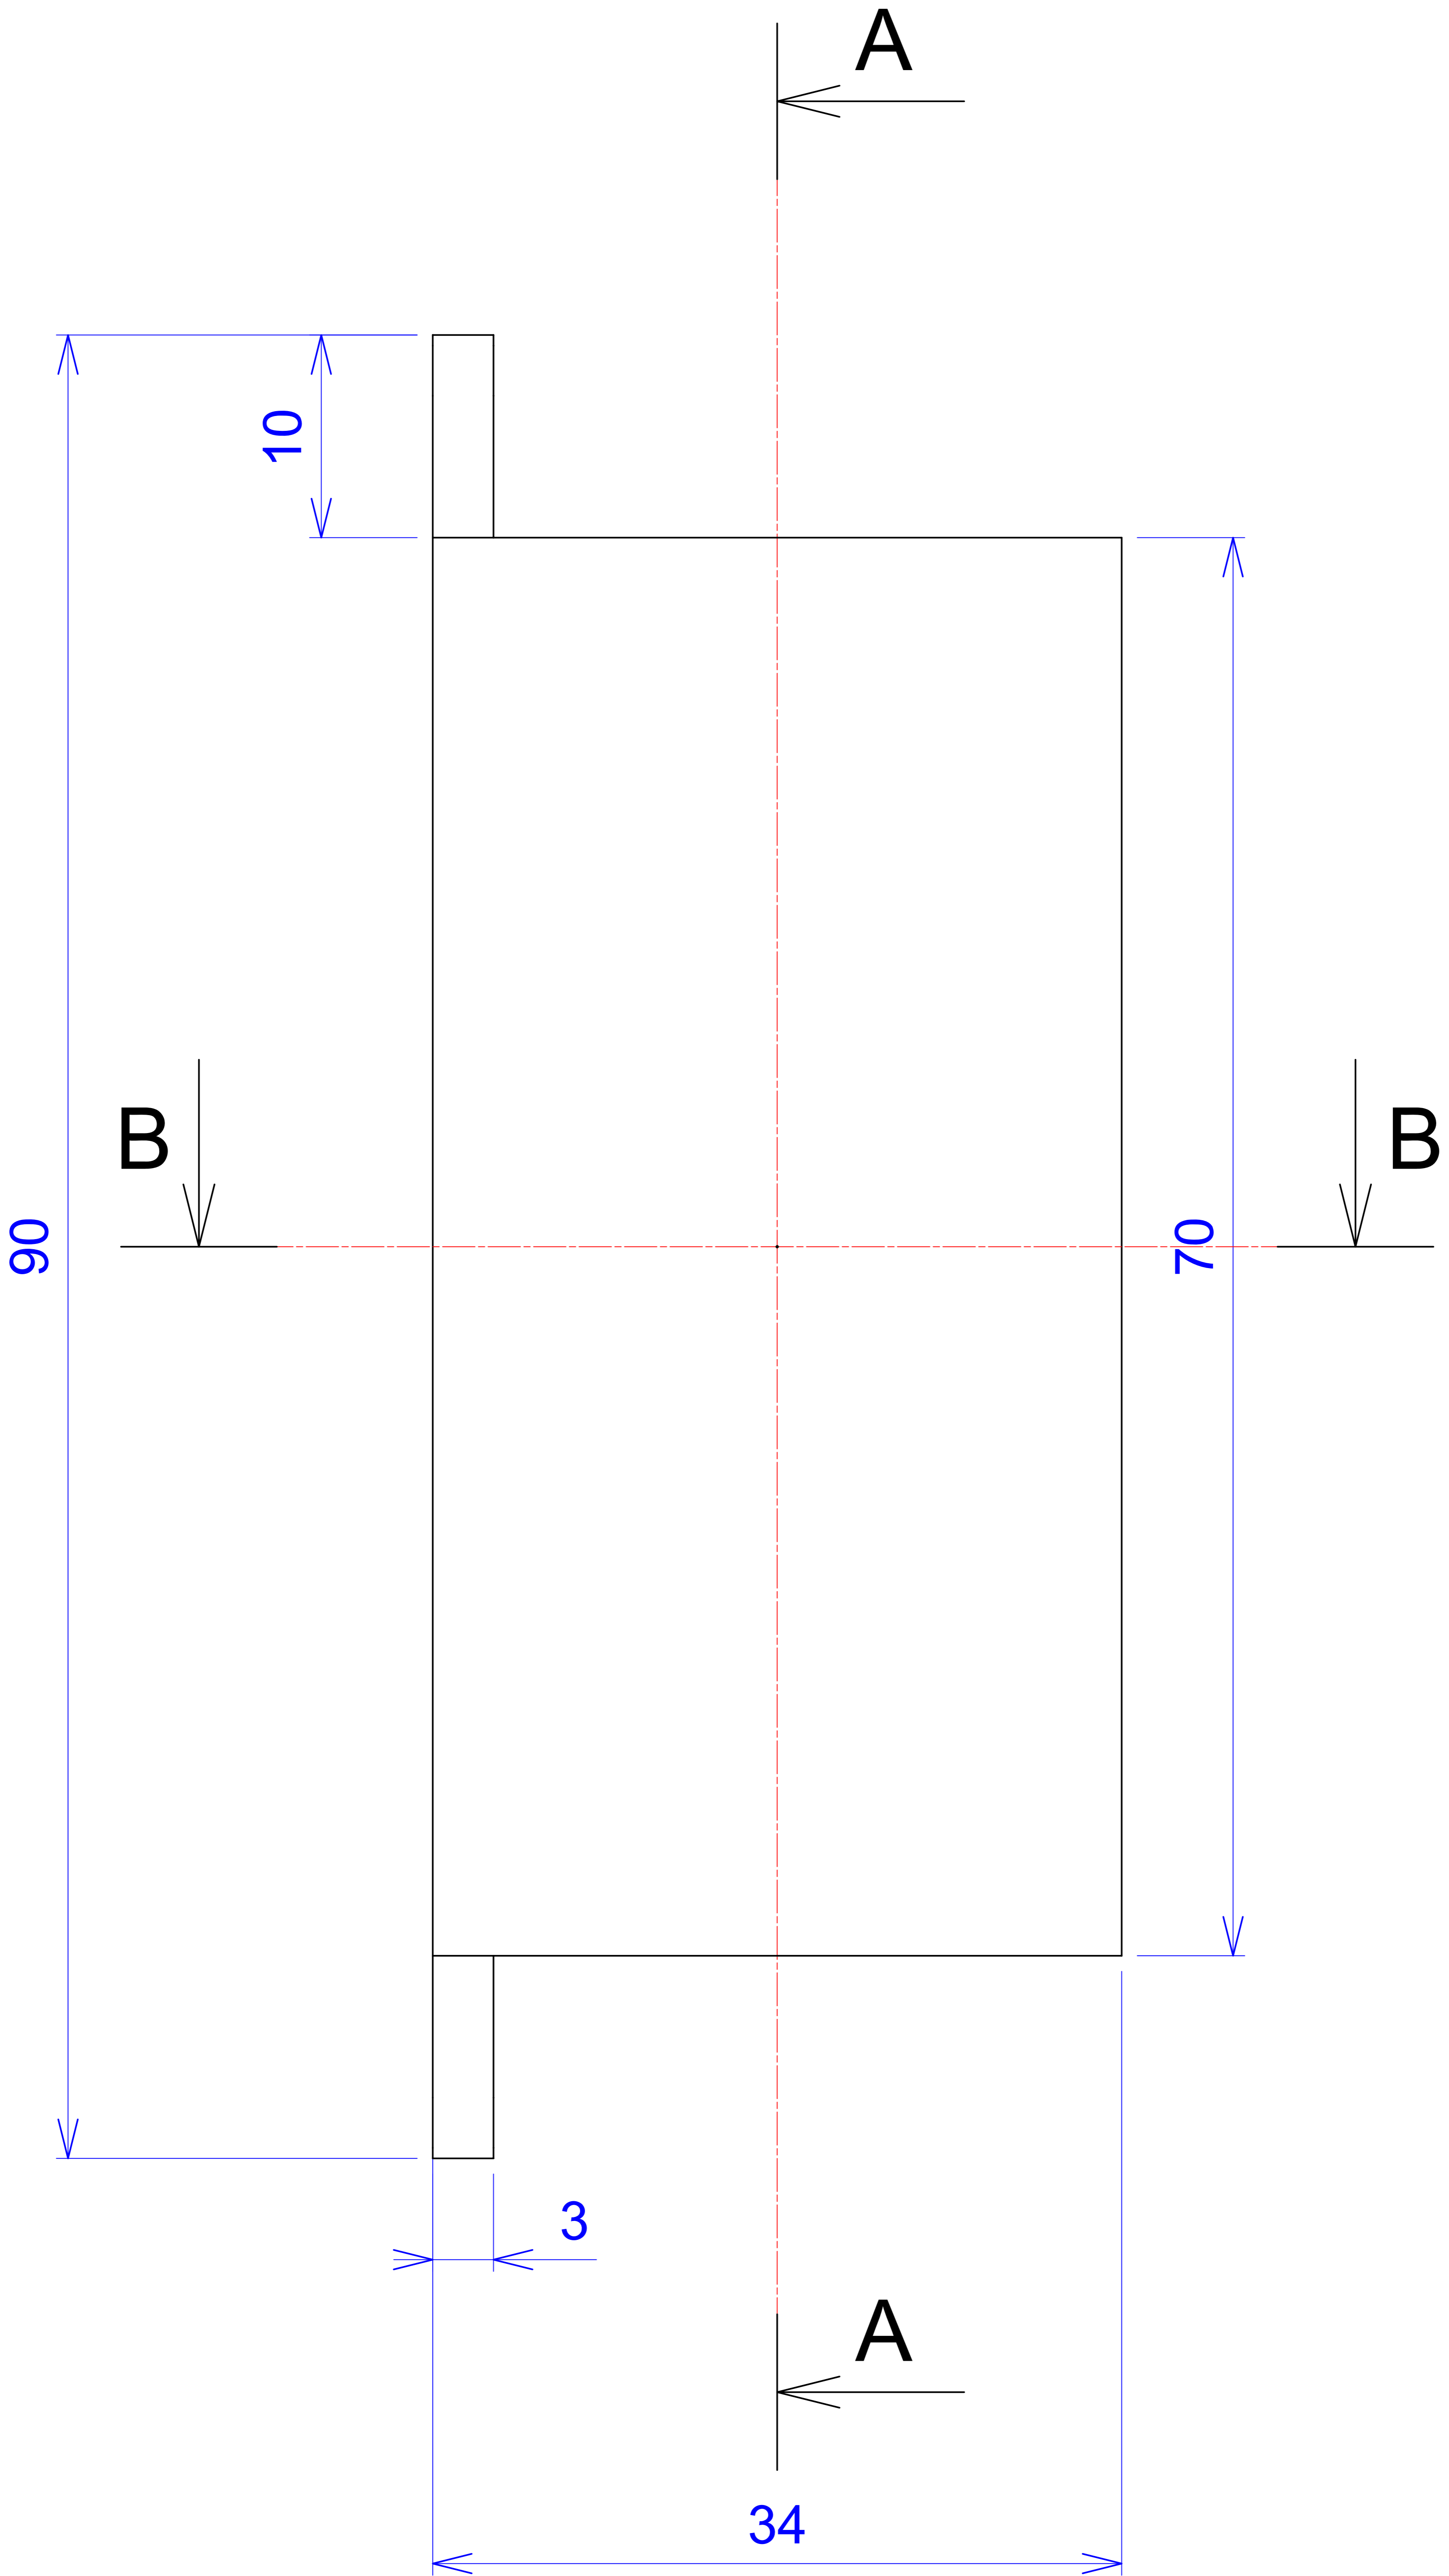

Model produktu	Z-8	
Format:	A4	Materiał: Polystyrene (PS)
Skala:	1:1	Tolerancja: +/- 0.1

B - B

C - C

D - D