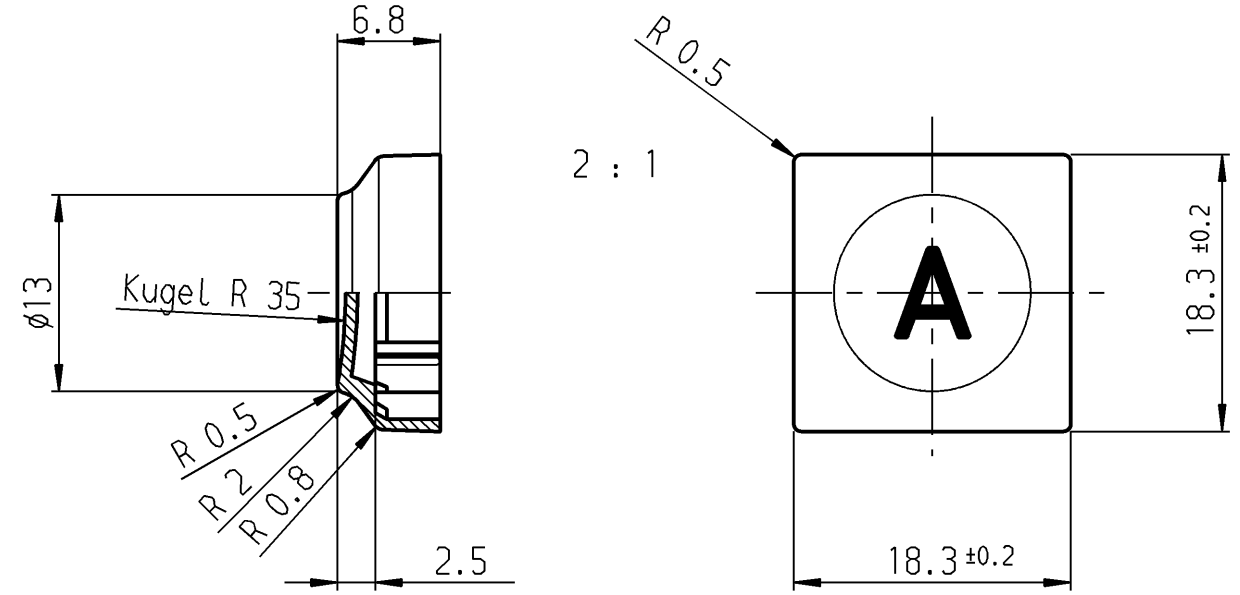

Schutzvermerk nach DIN 34 beachten COPYRIGHT RESERVED

Allgemeintoleranzen/UNTOLERANCED DIMENSIONS				PROJECTION		Pause COPY	Blatt SHEET
Für Längen und Radien FOR LENGTHS AND RADII.		Abmaße in mm für Nennmaßbereich in mm ALL DIMENSIONS ARE IN MILLIMETRES				0 10 20 30 mm	Original DIN A3
±	bis/UP TO 6	0.2	über/OVER 6 bis/UP TO 30	über/OVER 30			Maßstab SCALE 1:1
d	23037	26.10.94	ws	i			
c	22499	15.10.93	ws	h	28460	30.10.00	Mut
b	21328	12.02.92	ws	g	26276	29.06.98	ws
a	19504	01.08.89	ws	f	25911	09.03.98	ws
ll	18990	10.11.88	ws	e	24148	26.06.96	ws
Ausg. ISSUE	Änderung REVISION	gez. DRAWN BY		Ausg. ISSUE	Änderung REVISION	gez. DRAWN BY	