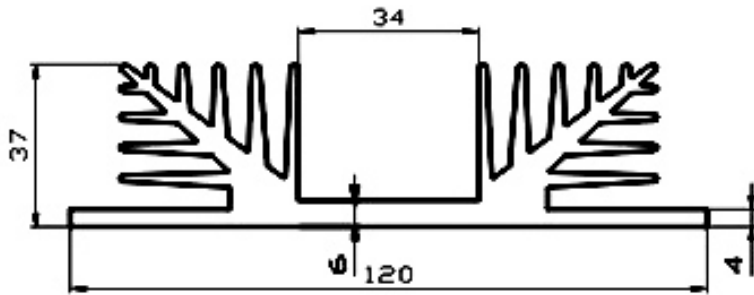

ZH-2476

Technical data:

Width: 120 mm
Height: 37 mm
Weight: 4,05 Kg/m

Marking:

ZH-2476 / 40 / AL
└──┬──┘ surfacing - aluminium
└──┘ length - 40 mm