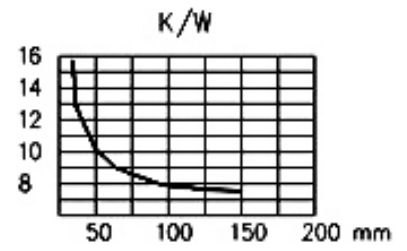

ZH-2476

Technical data:

Width: 120 mm
Height: 37 mm
Weight: 4,05 Kg/m

Marking:

ZH-2476 / 40 / AL
└──┬──┘ surfacing - aluminium
└──┘ length - 40 mm