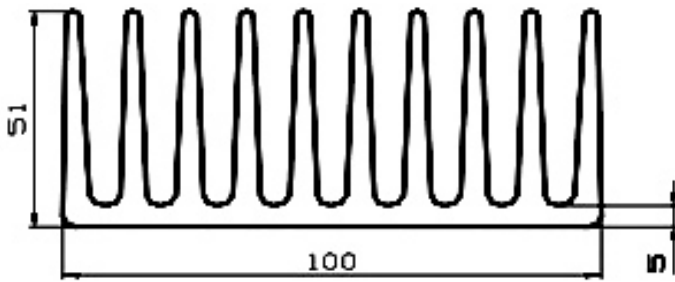

## Technical data:

Width: 100 mm  
Height: 51 mm  
Weight: 6,42 Kg/m

## Marking:

ZH-2533 / 40 / AL  
└──┬──┘ surfacing - aluminium  
└──┘ length - 40 mm