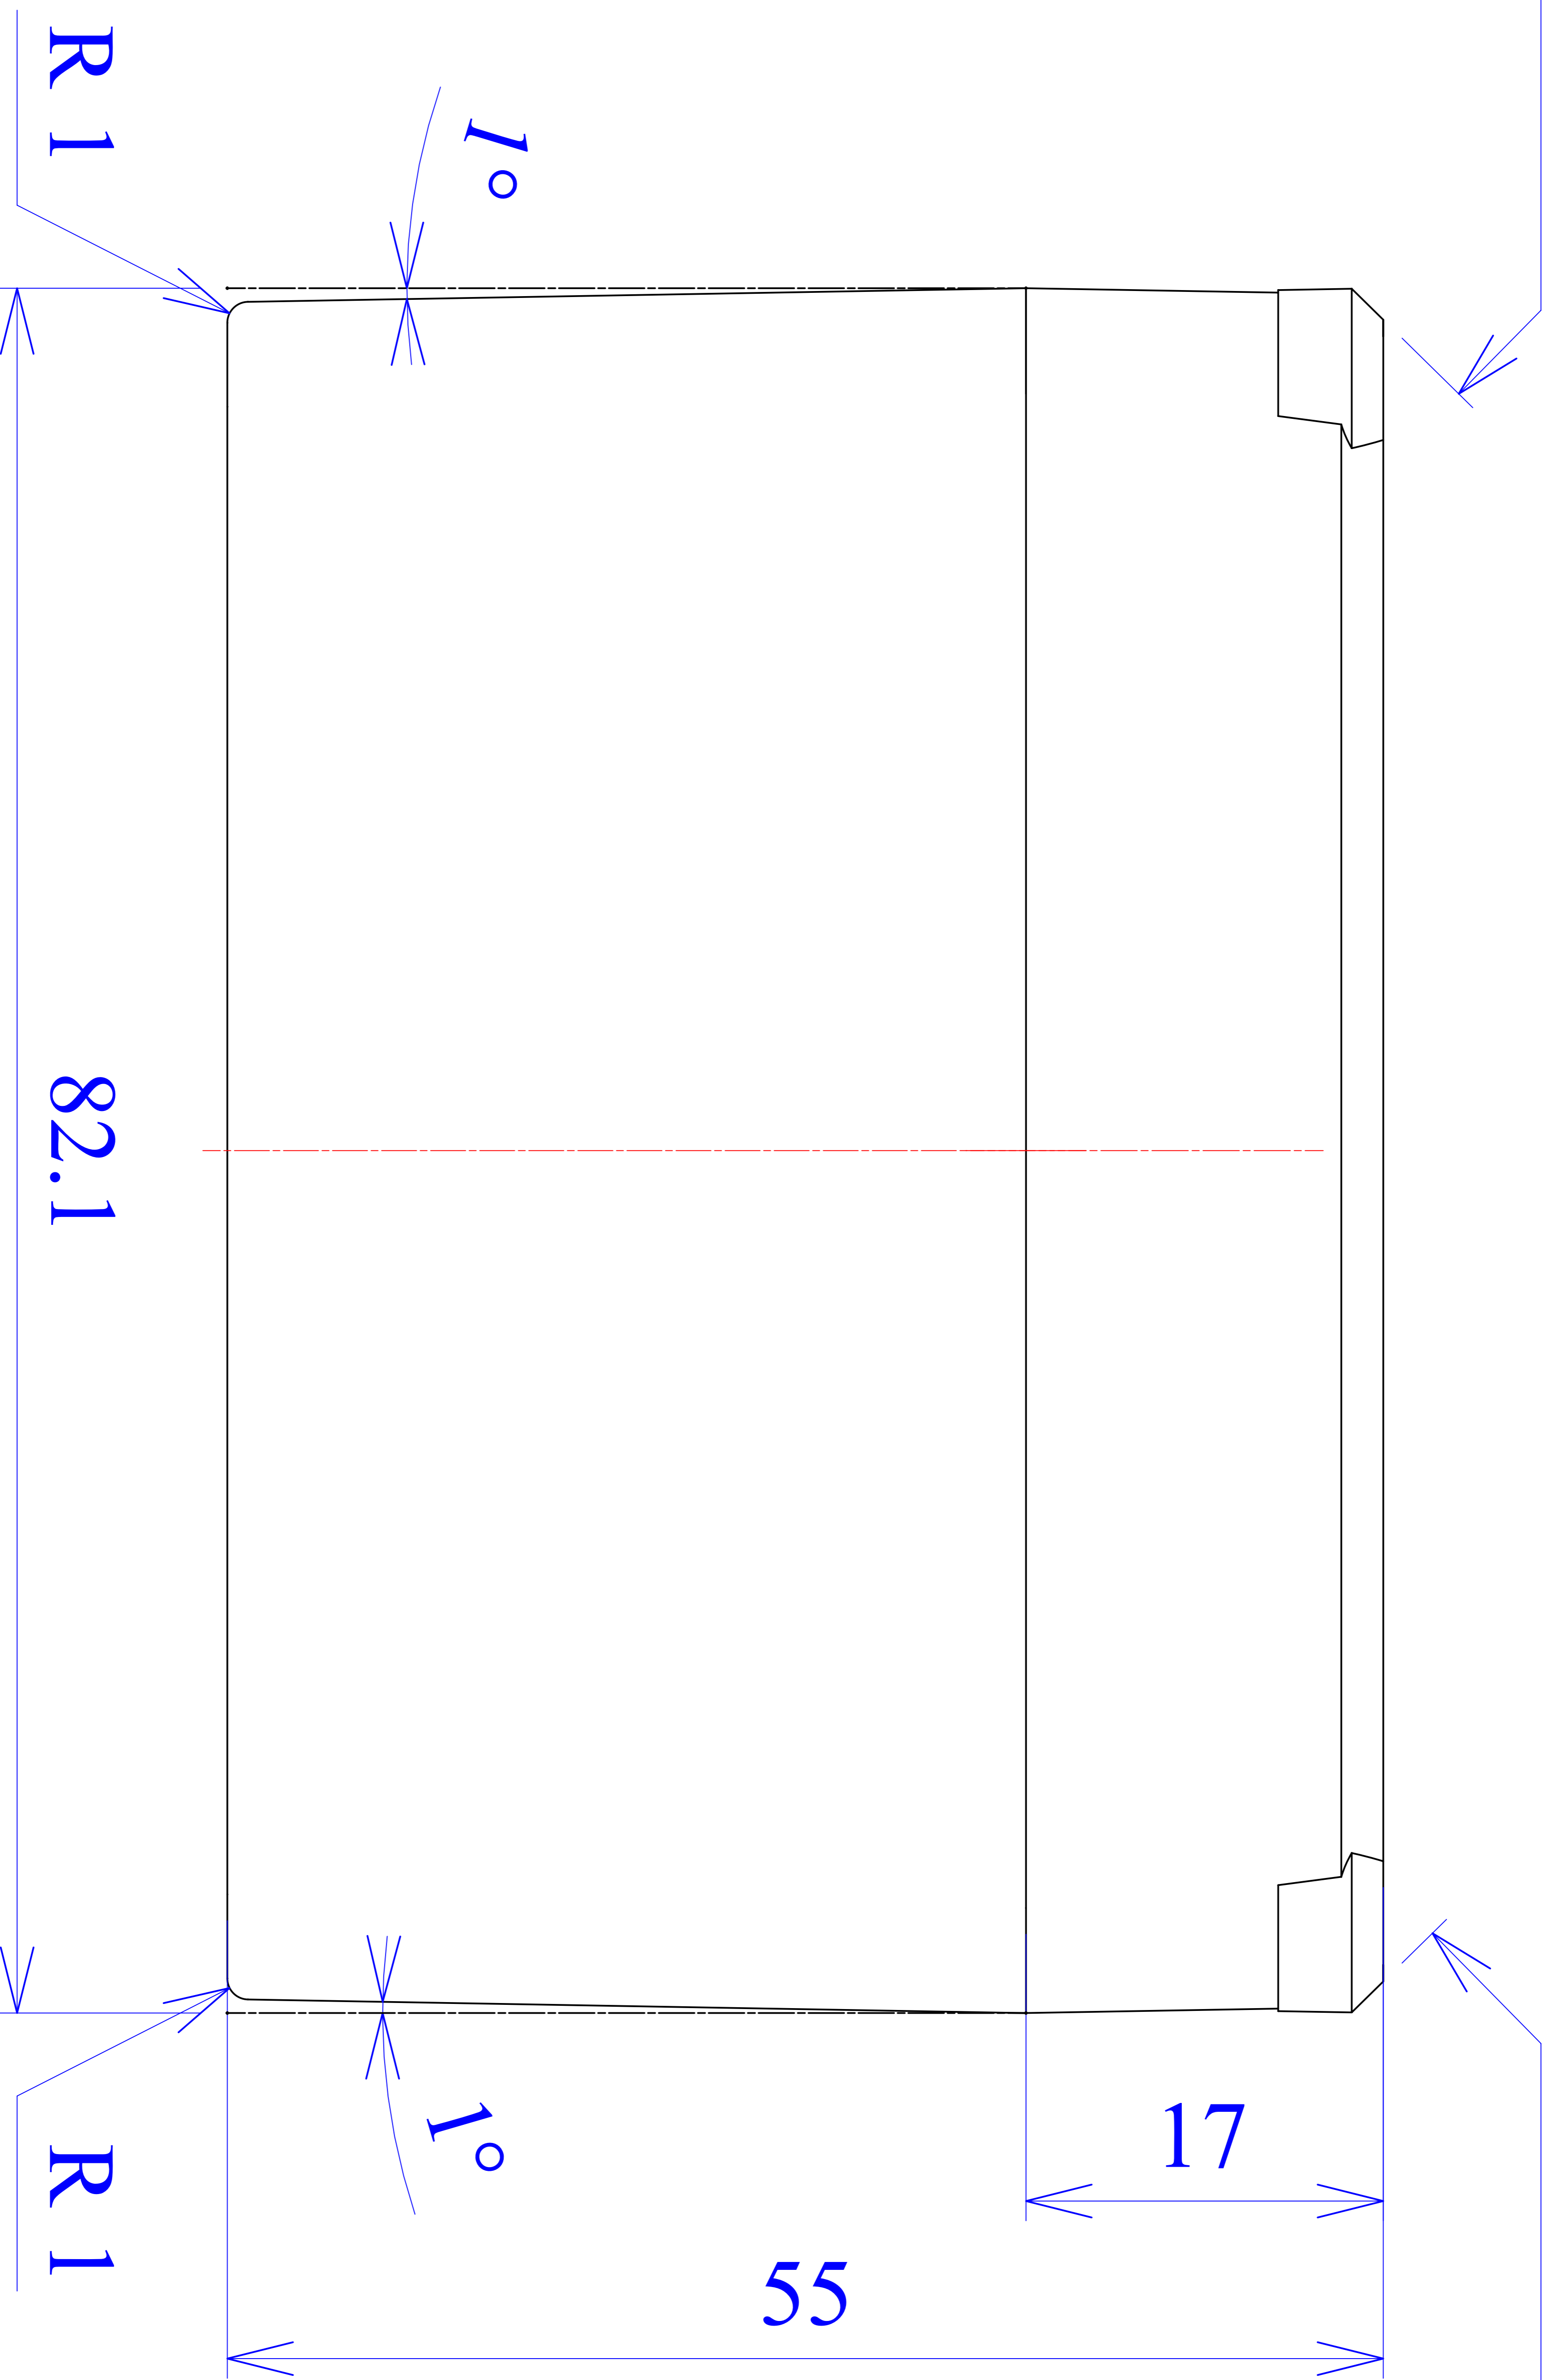

A-A

C-C

D-D

Model produktu	Z-58	
Format:	A4	Materiál: Polystyrene (PS)
Skála:	1:1	Tolerancia: +/- 0.1

A - A

1.5x45°

1.5x45°

4x Ø 7.3

4x Ø 3.9

2.7

2.7

147.2

158.5

70.8

5.65

5.65