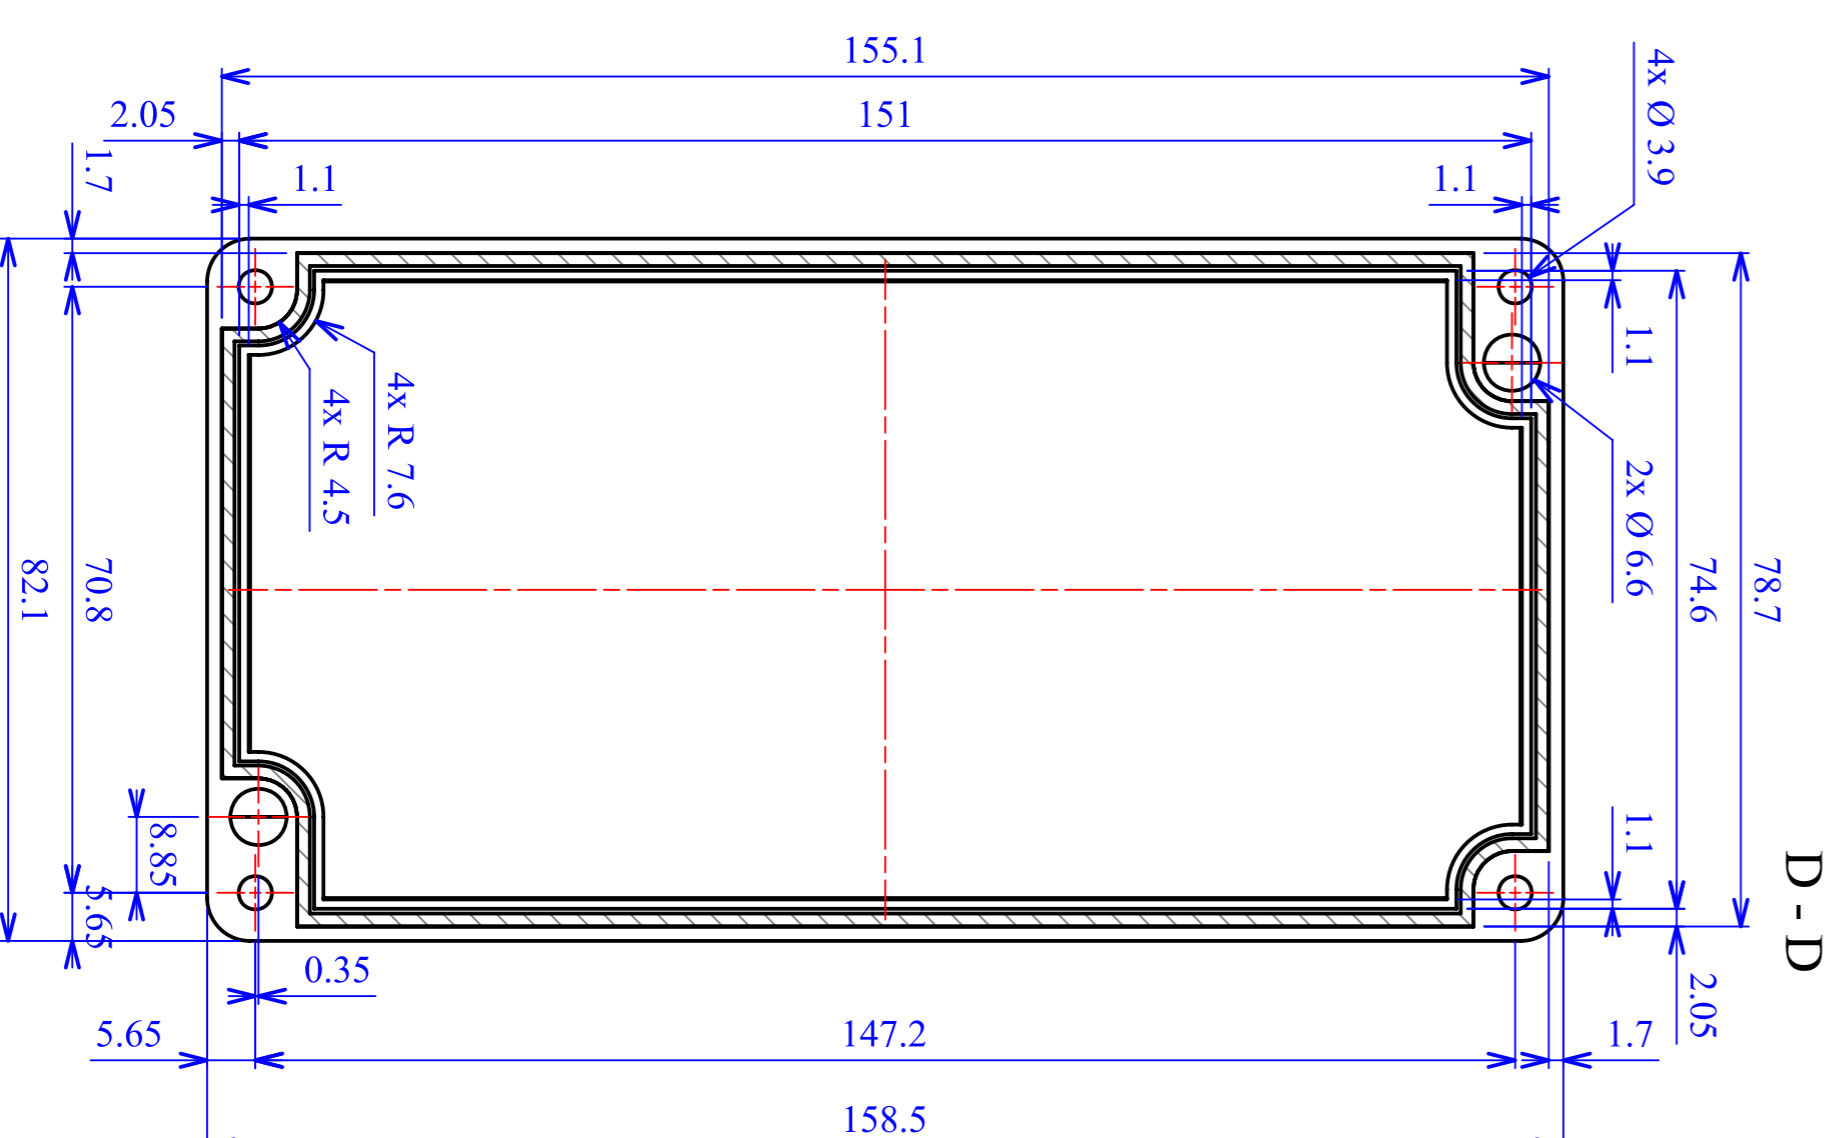

A-A

C-C

D-D

Model produktu	Z-58	
Format:	A4	Materiál: Polystyrene (PS)
Skála:	1:1	Tolerancia: +/- 0.1

A - A

1.5x45°

1.5x45°

4x Ø 7.3

4x Ø 3.9

2.7

2.7

147.2

158.5

70.8

5.65

5.65