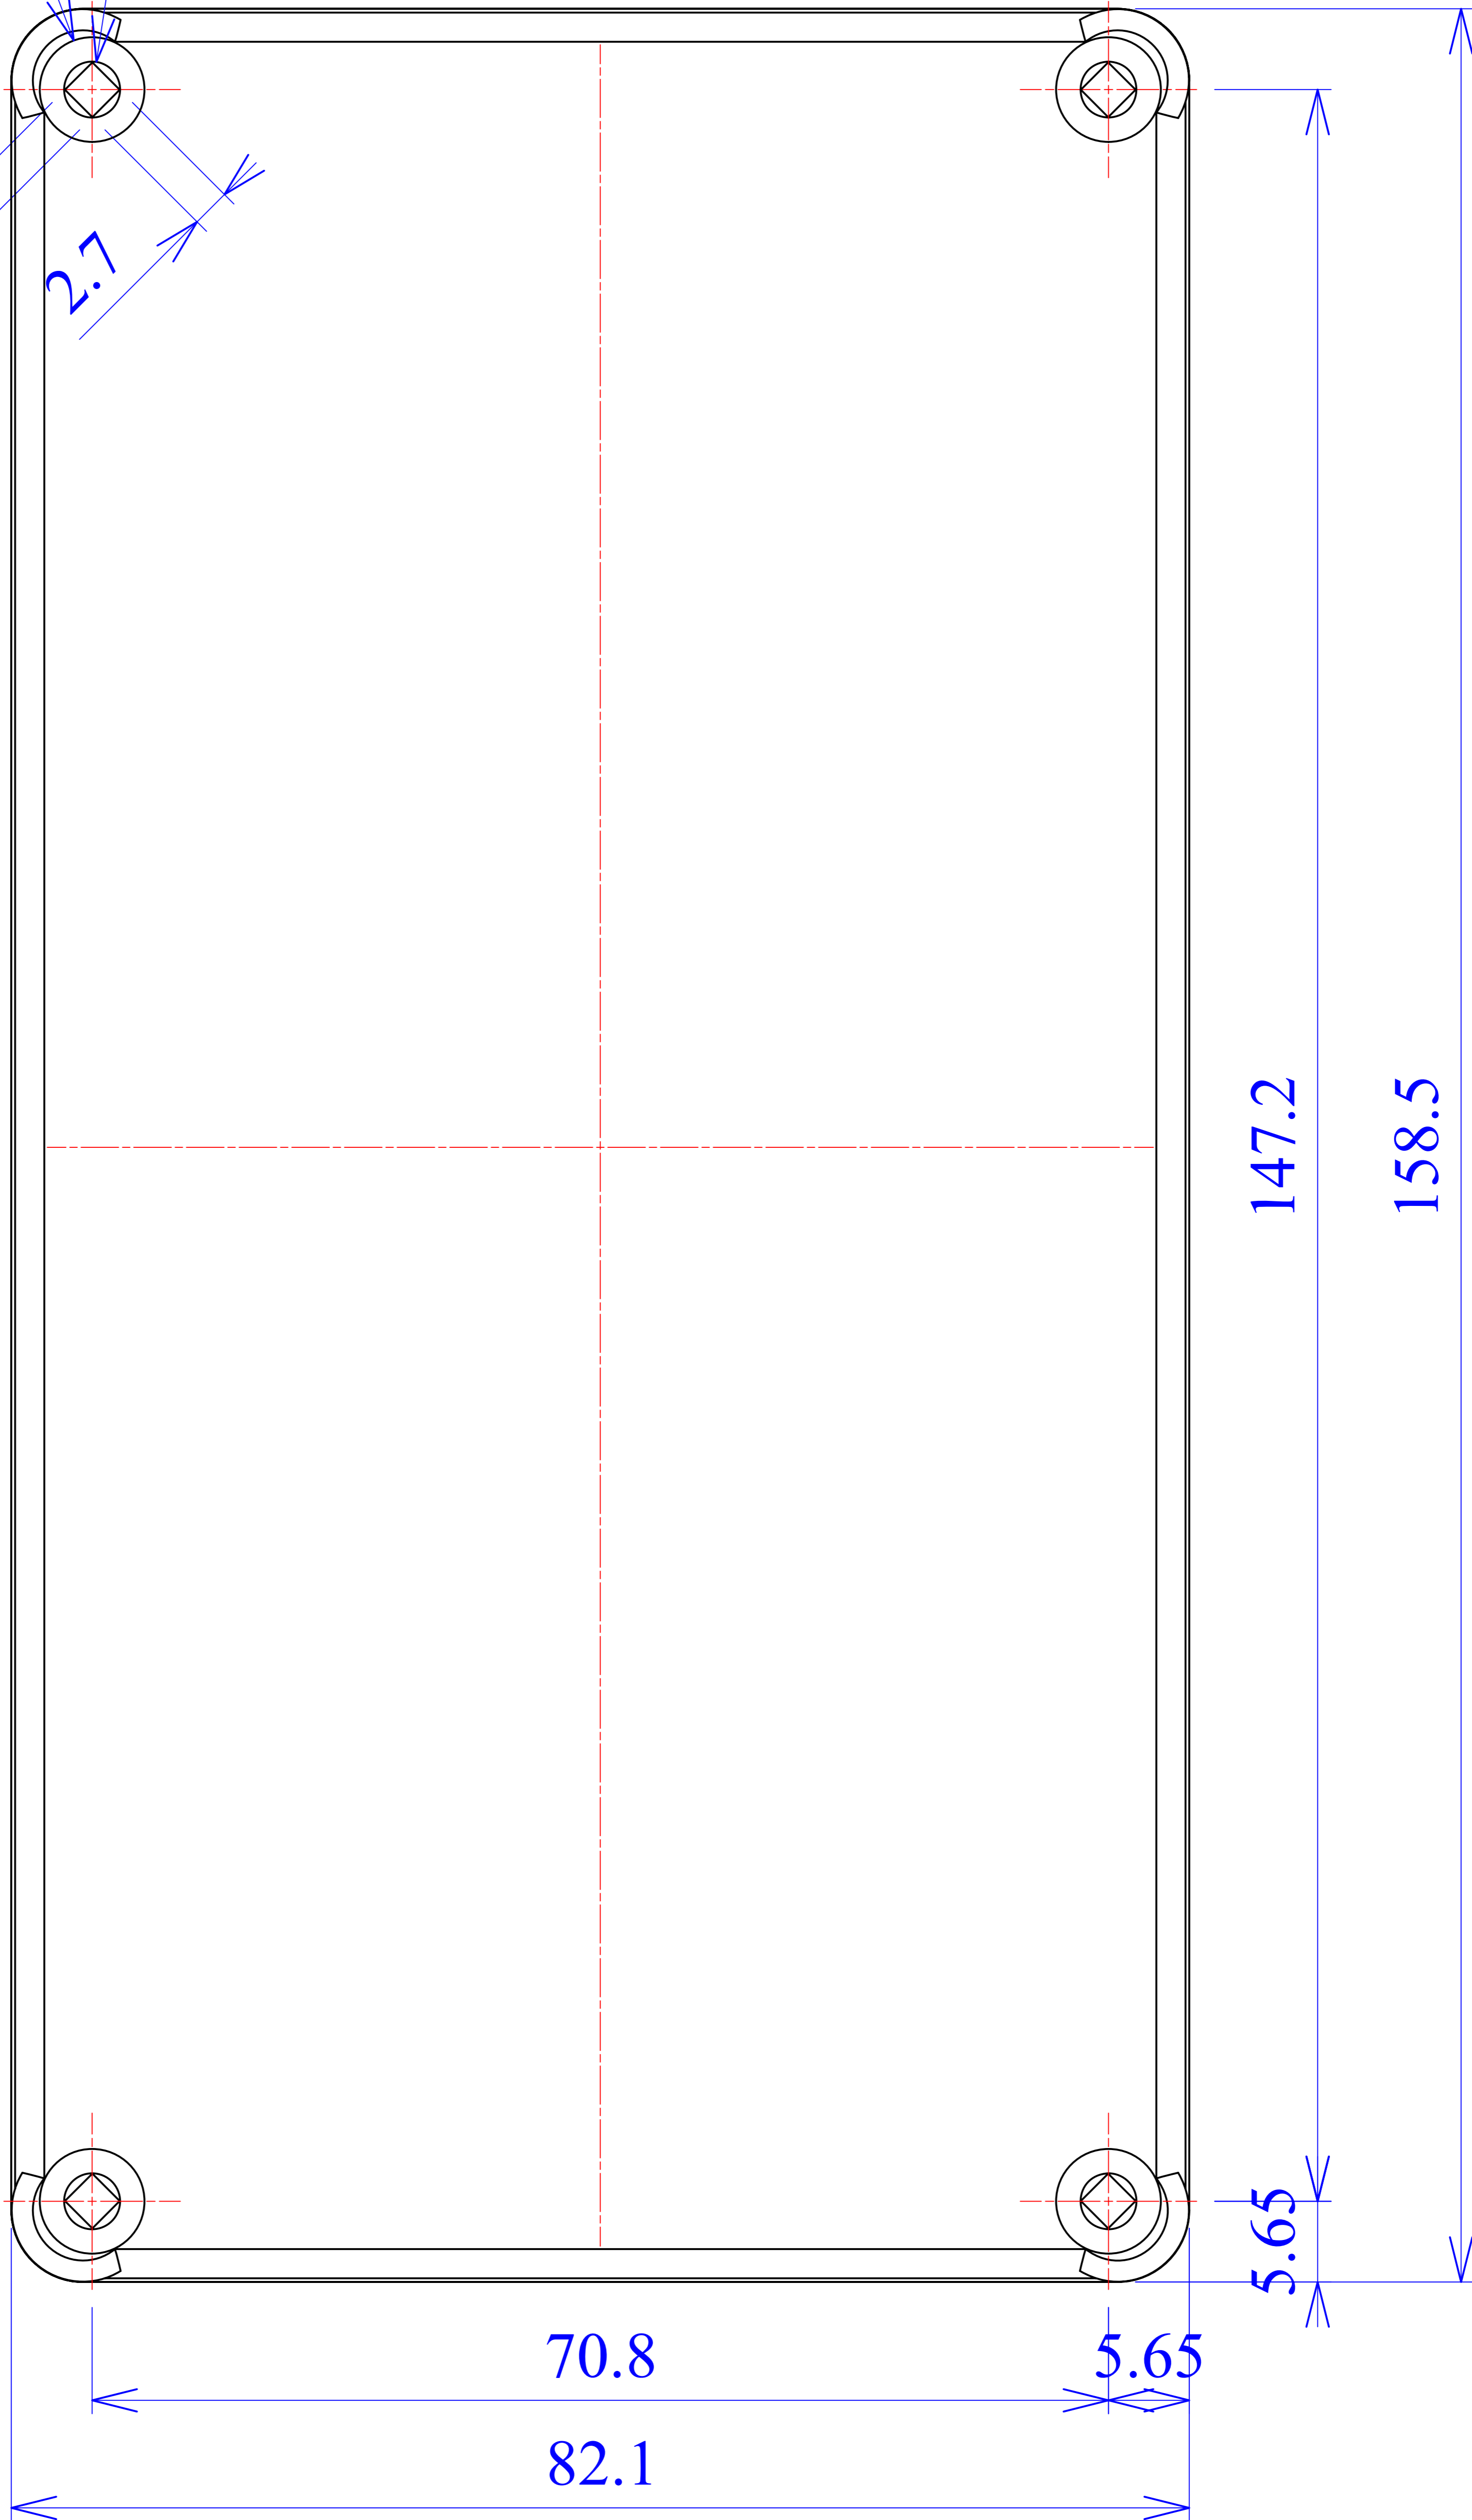

4x Ø 7.3

4x Ø 3.9

2.7

2.7

147.2

158.5

70.8

5.65

5.65

82.1