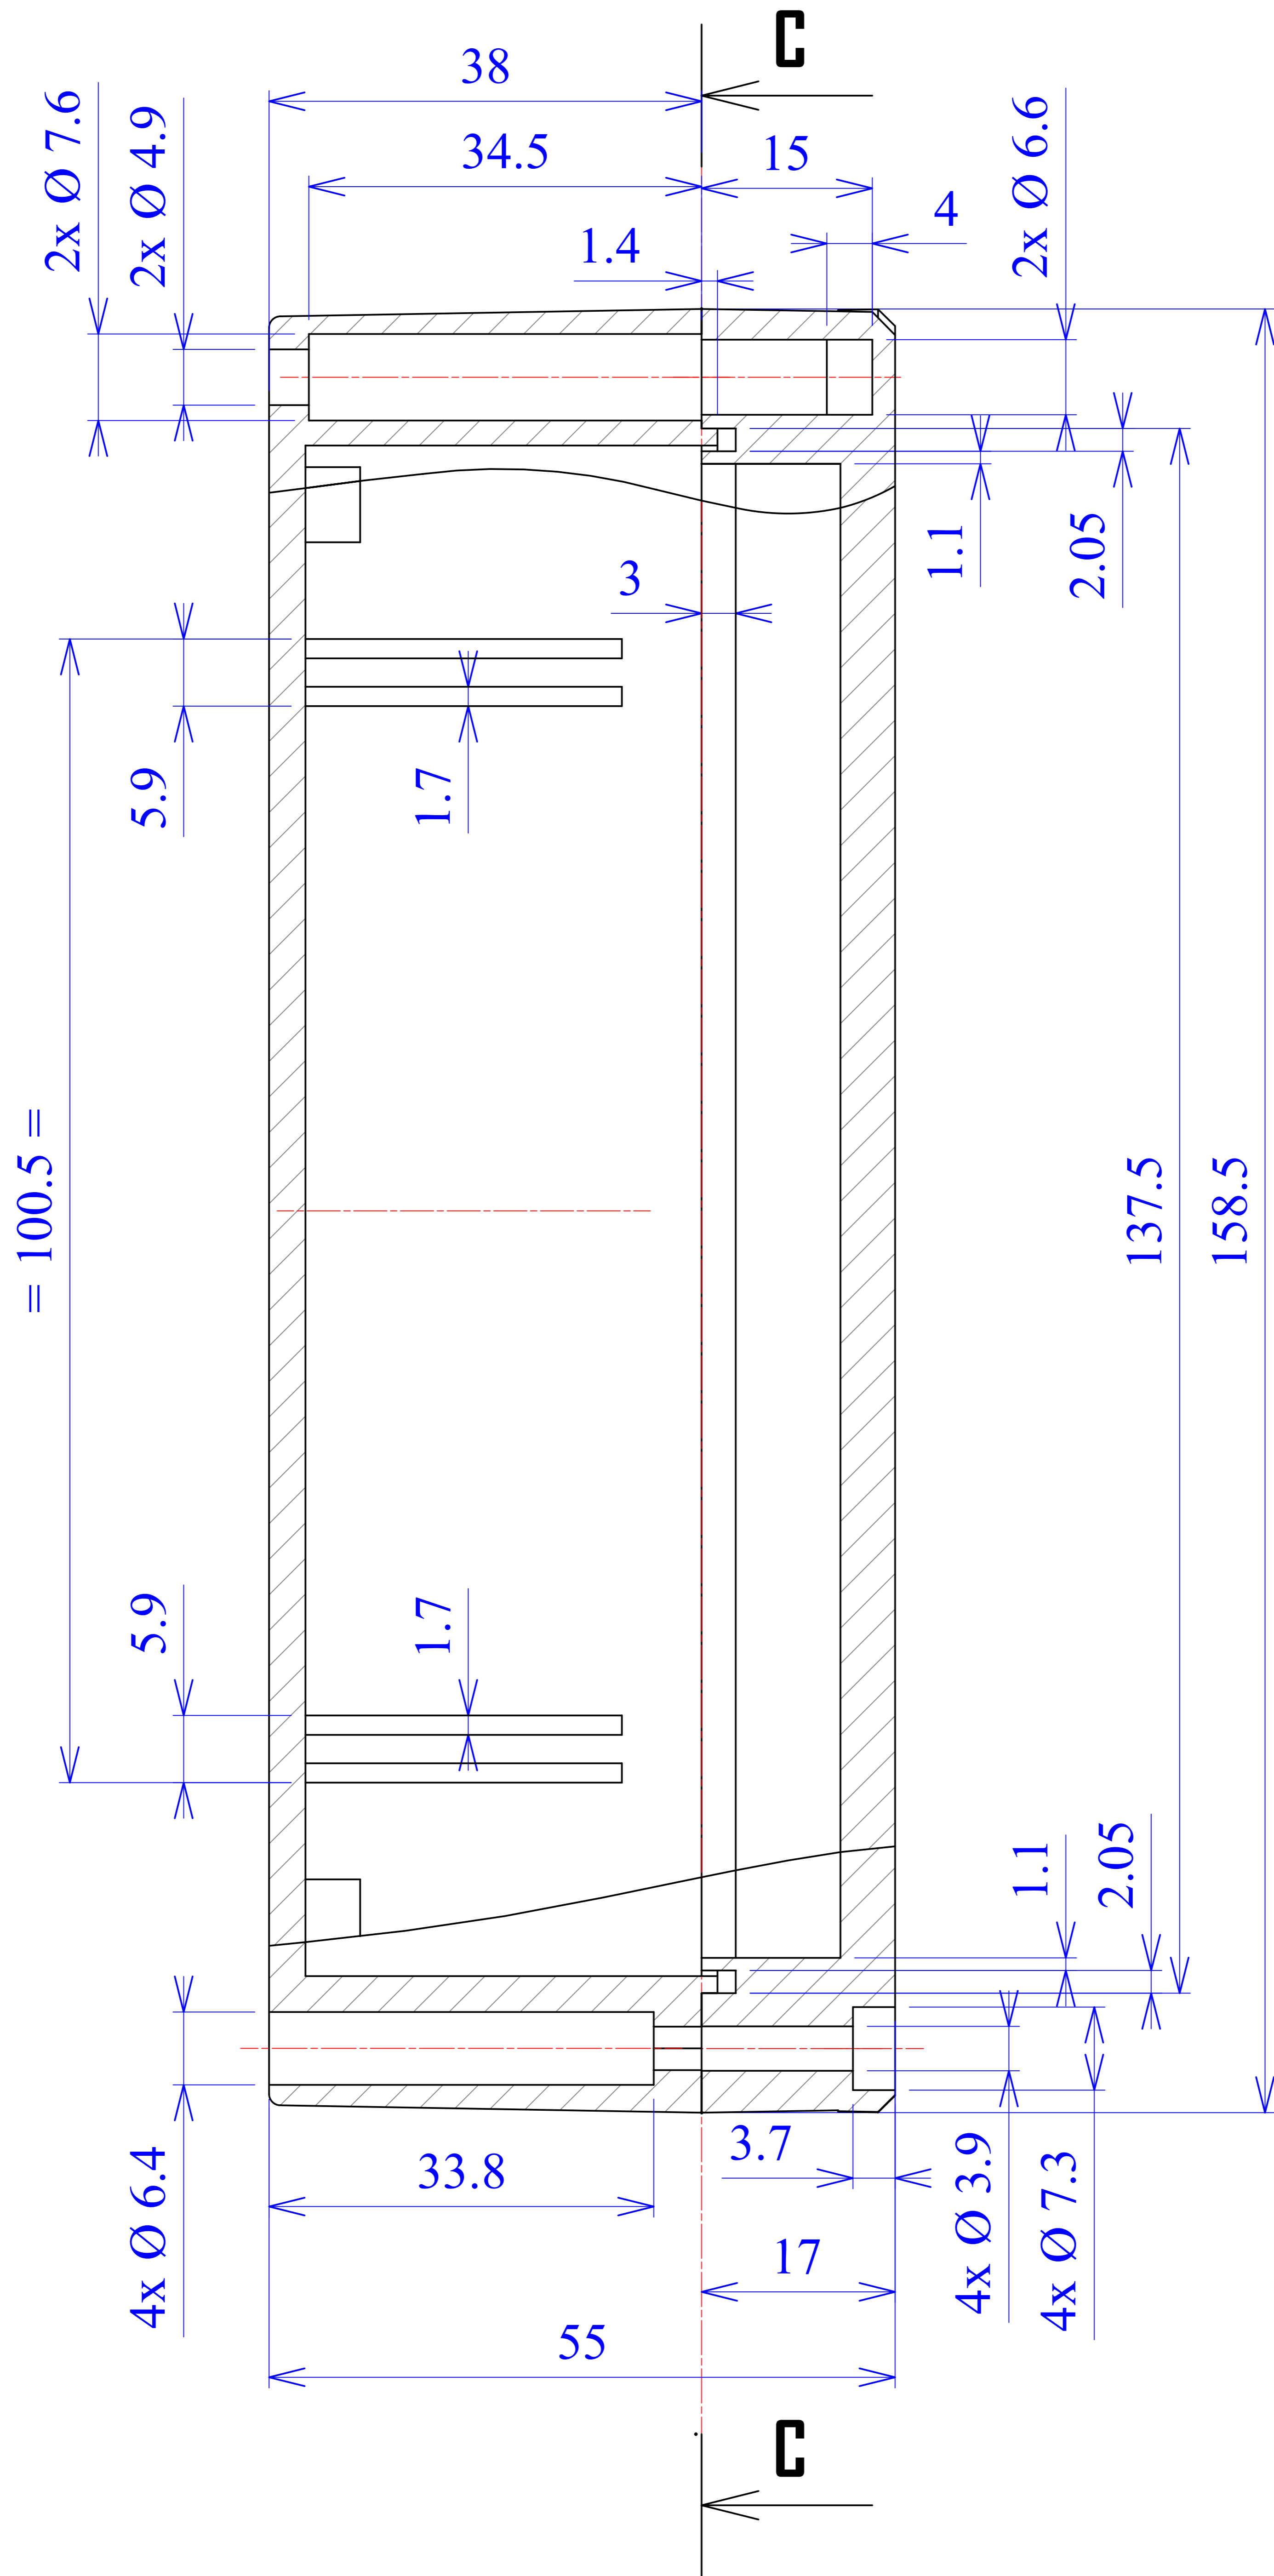

A-A

C-C

D-D

Model produktu	Z-58	
Format:	A4	Materiál: Polystyrene (PS)
Skála:	1:1	Tolerancia: +/- 0.1

A - A

1.5x45°

1.5x45°

4x Ø 7.3

4x Ø 3.9

2.7

2.7

147.2

158.5

70.8

5.65

5.65