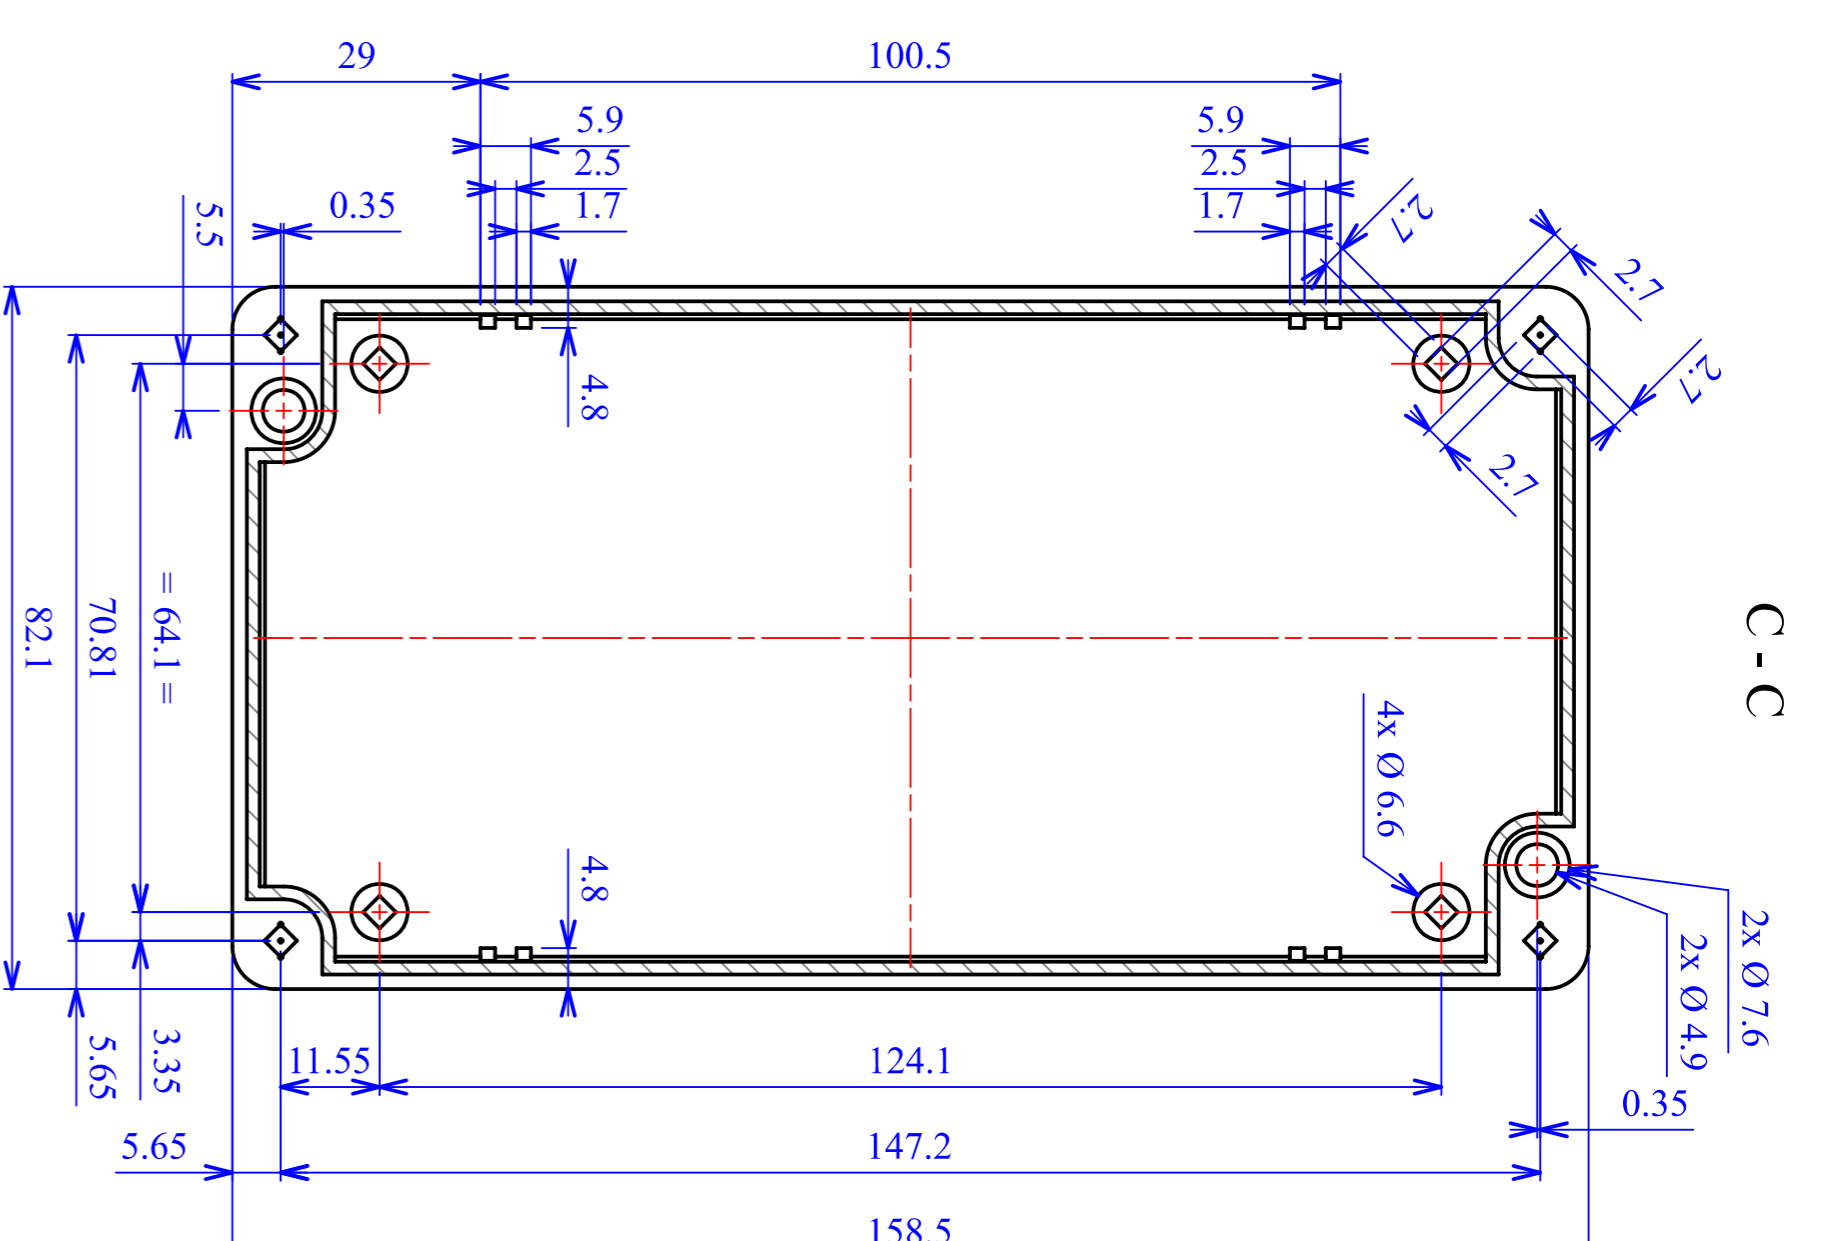

A-A

C-C

D-D

Model produktu	Z-58	
Format:	A4	Materiál: Polystyrene (PS)
Skála:	1:1	Tolerancia: +/- 0.1

A - A

1.5x45°

1.5x45°

4x Ø 7.3

4x Ø 3.9

2.7

2.7

147.2

158.5

70.8

5.65

5.65