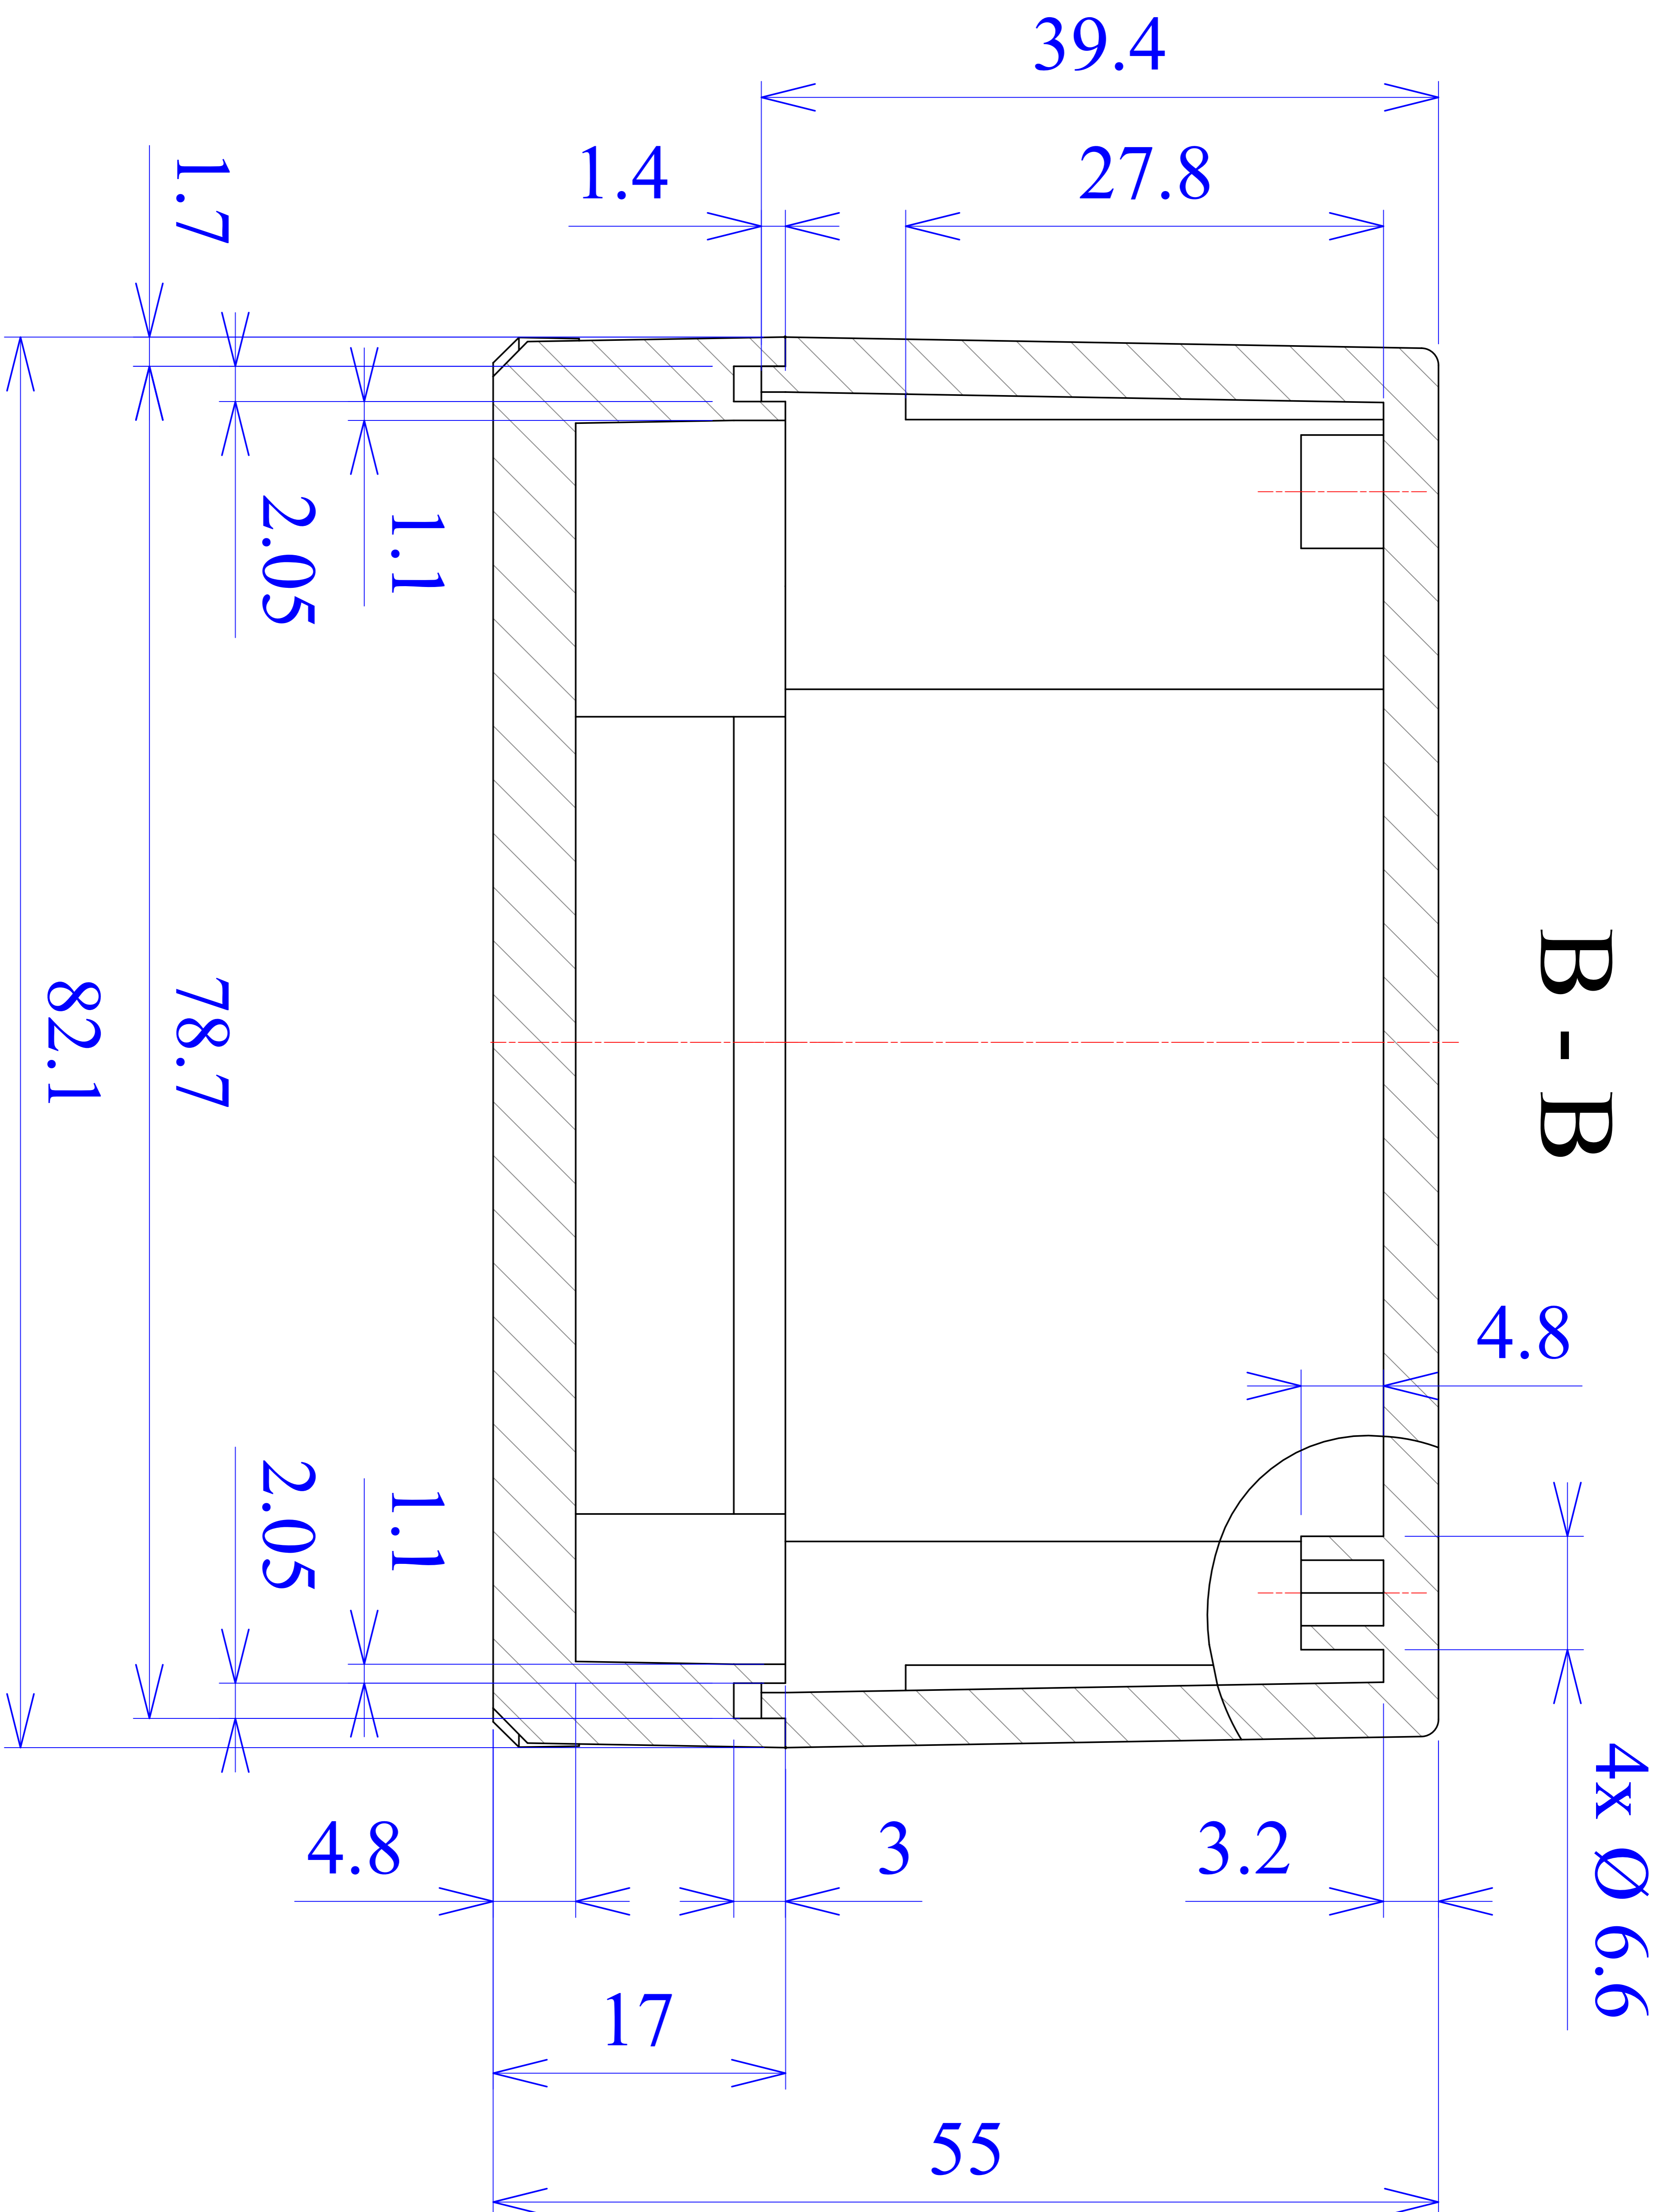

A-A

C-C

D-D

Model produktu	Z-58	
Format:	A4	Materiál: Polystyrene (PS)
Skála:	1:1	Tolerancia: +/- 0.1

A - A

1.5x45°

1.5x45°

4x Ø 7.3

4x Ø 3.9

2.7

2.7

147.2

158.5

70.8

5.65

5.65