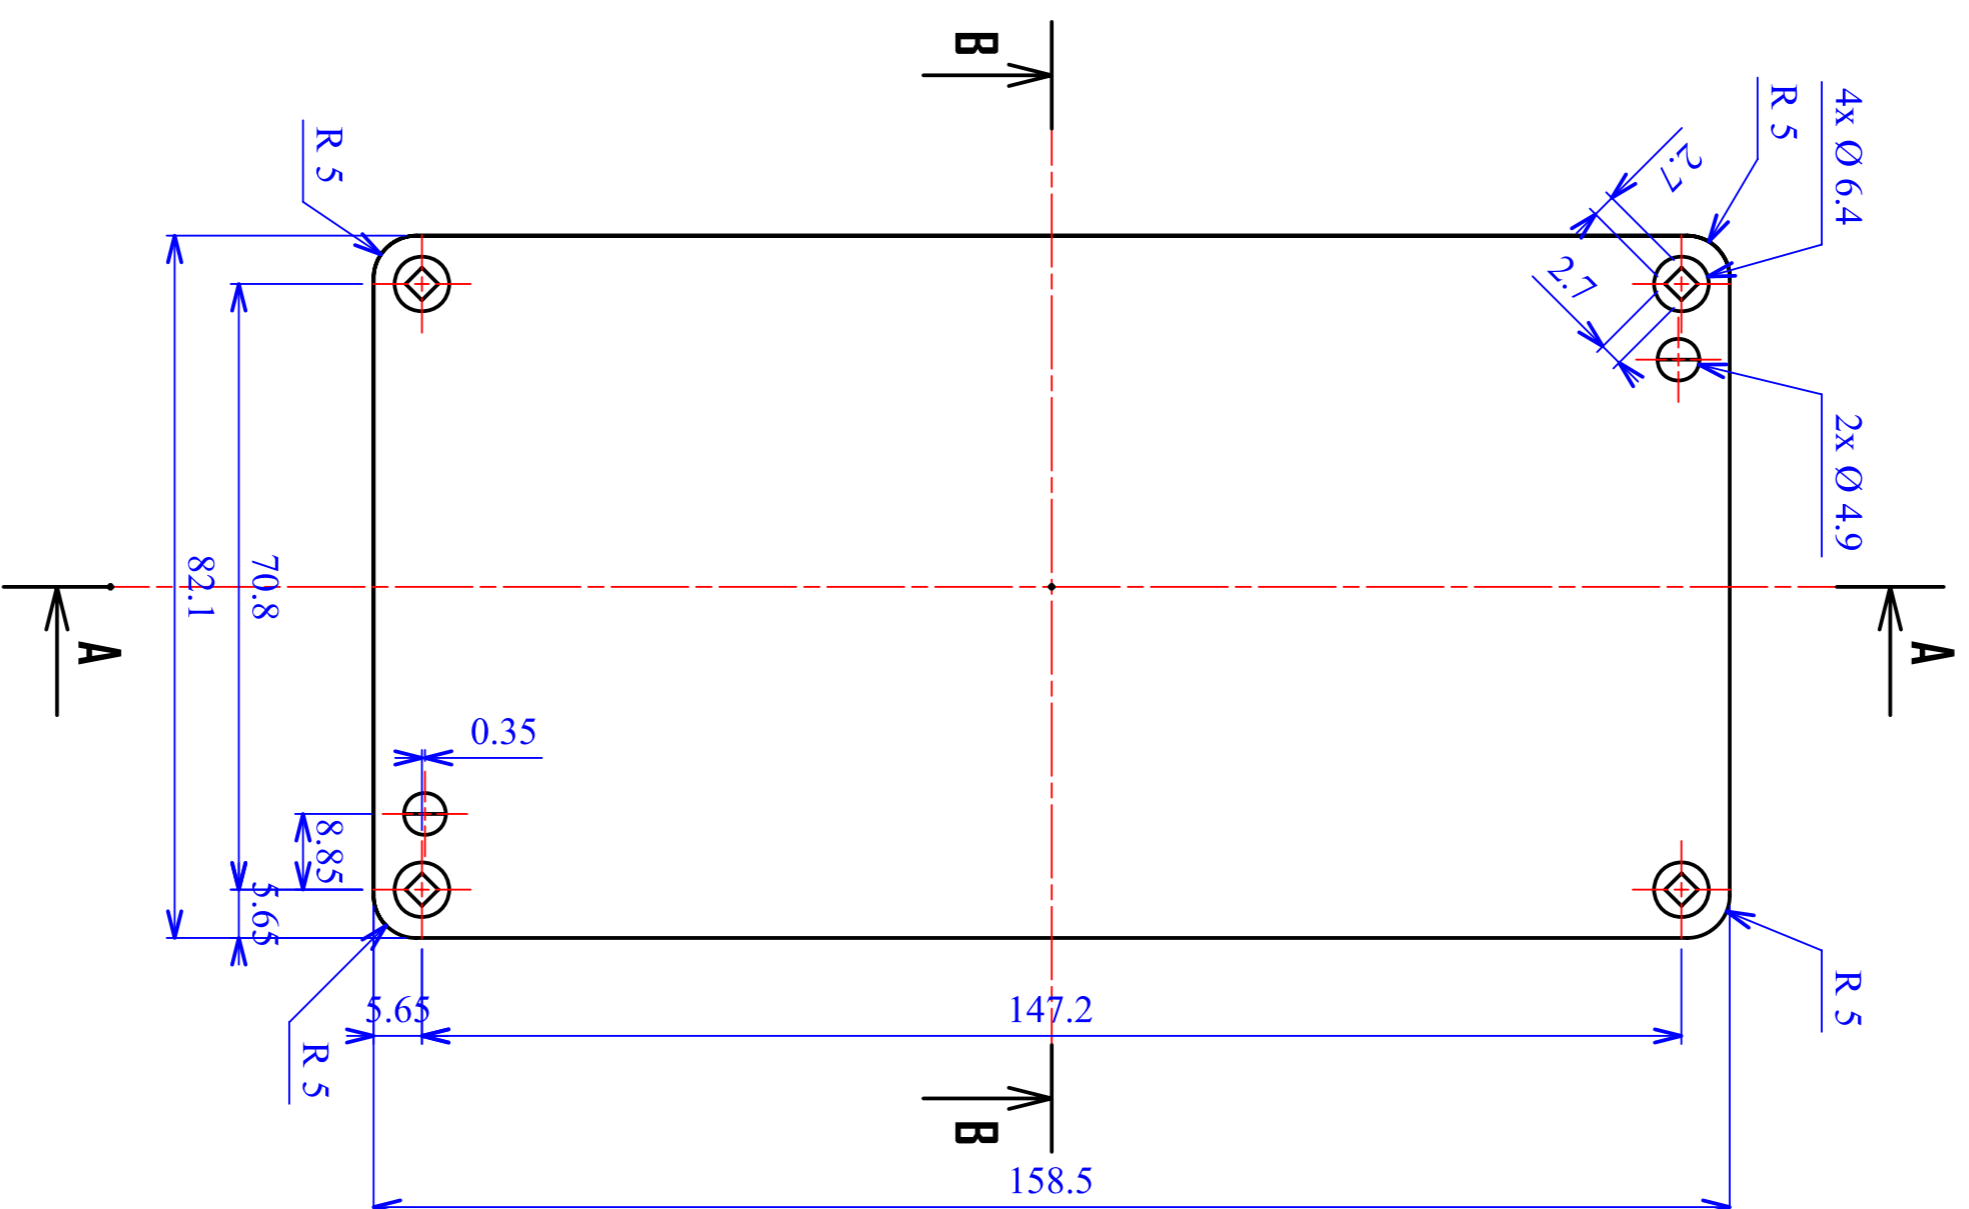

A-A

C-C

D-D

Model produktu	Z-58	
Format:	A4	Materiál: Polystyrene (PS)
Skála:	1:1	Tolerancia: +/- 0.1

A - A

1.5x45°

1.5x45°

4x Ø 7.3

4x Ø 3.9

2.7

2.7

147.2

158.5

70.8

5.65

5.65