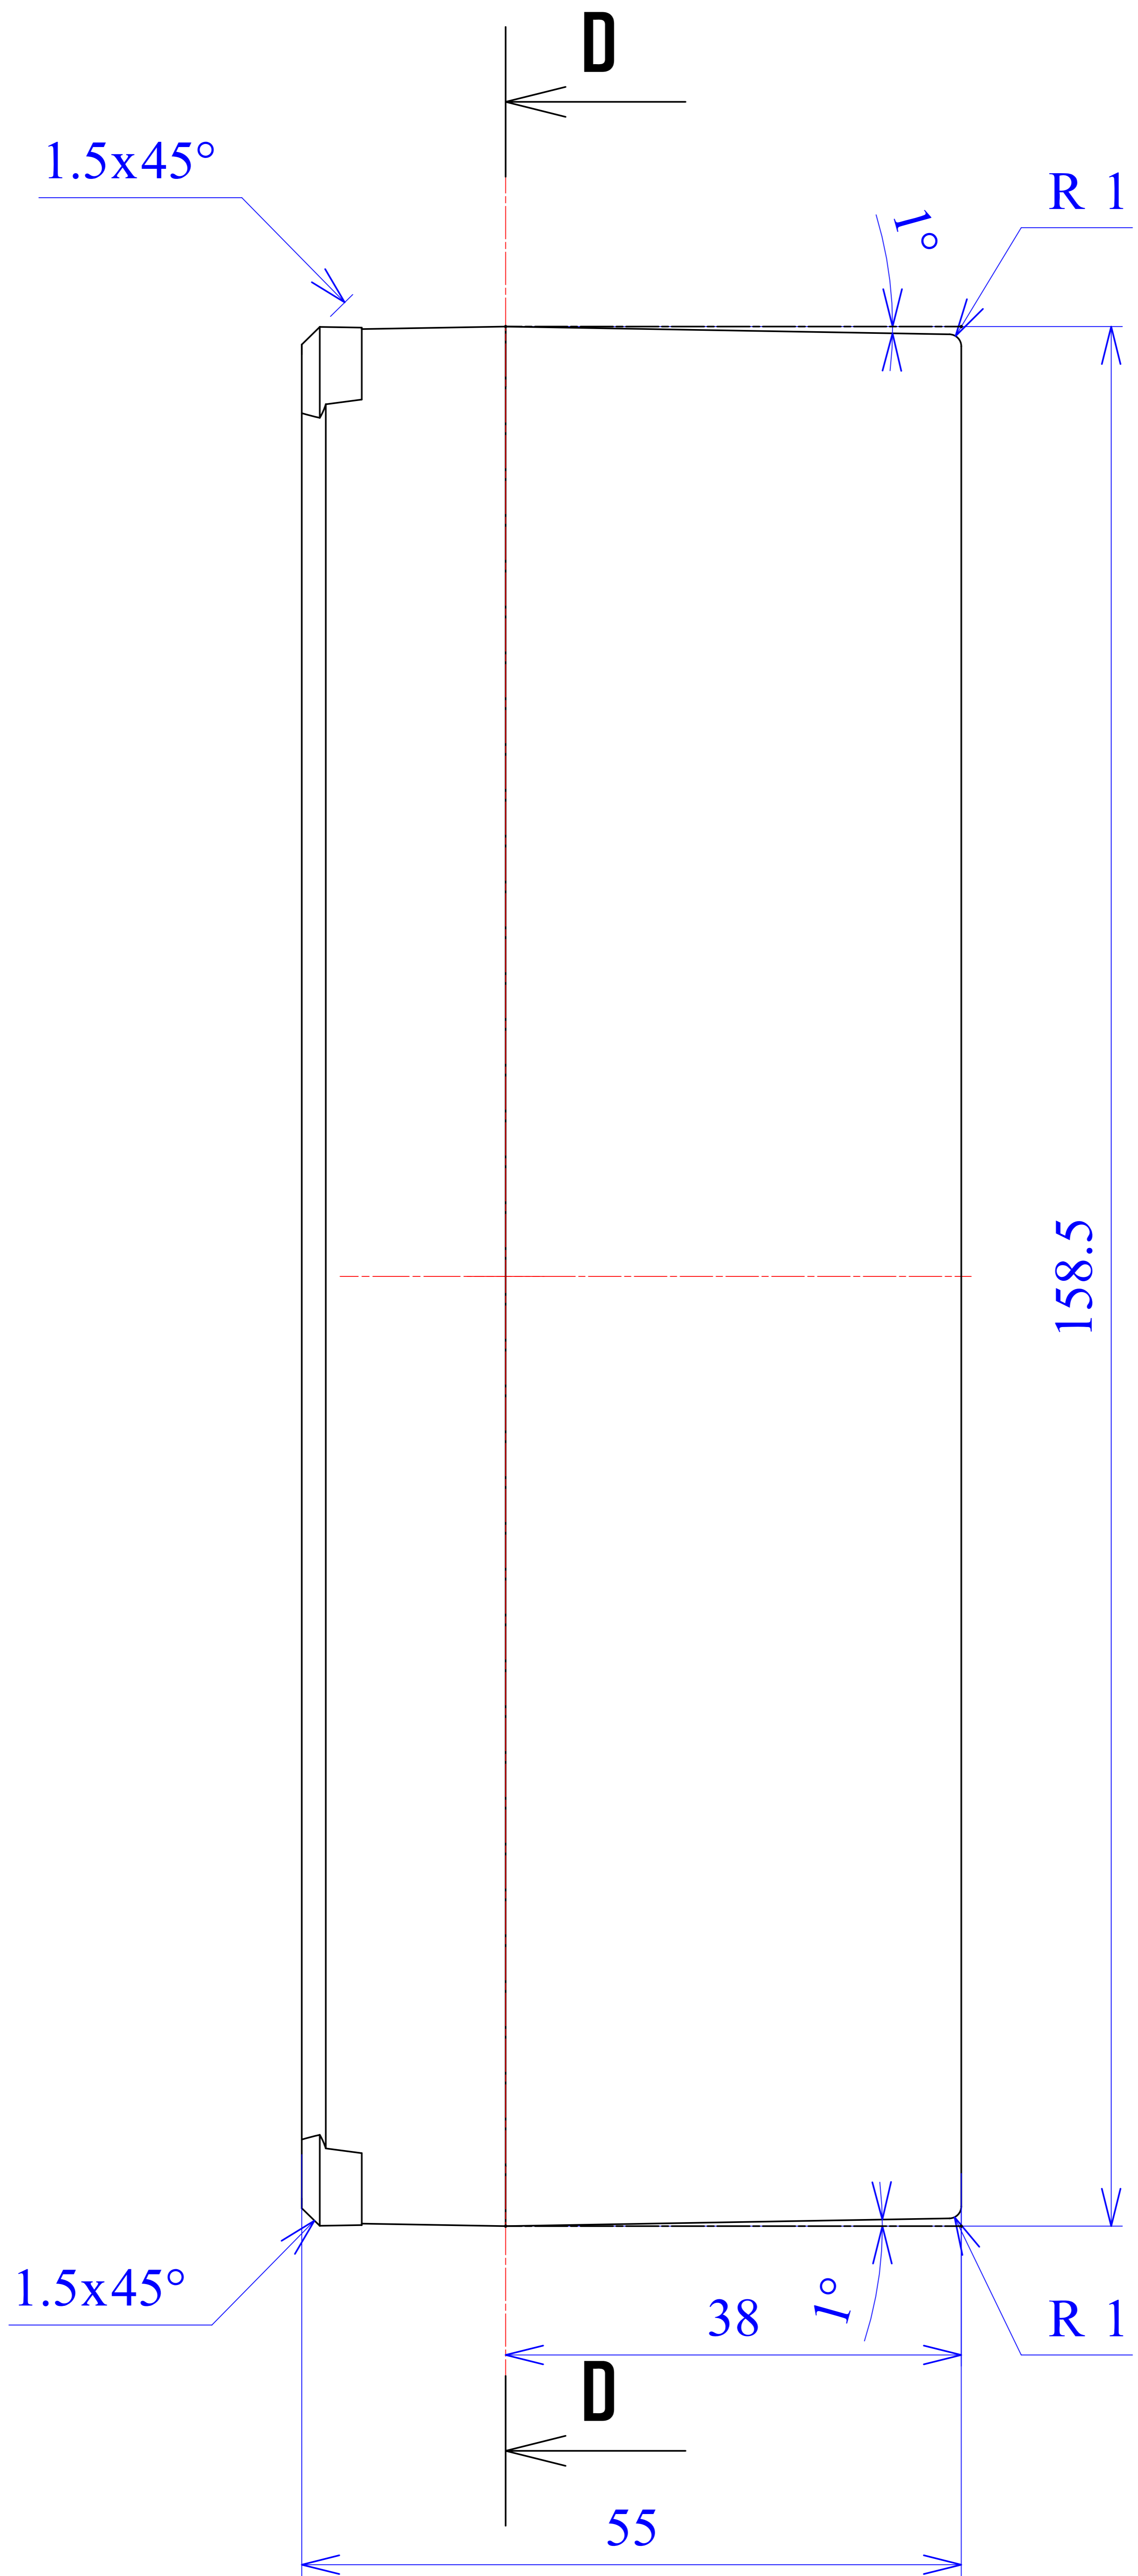

A-A

C-C

D-D

Model produktu	Z-58	
Format:	A4	Materiál: Polystyrene (PS)
Skála:	1:1	Tolerancia: +/- 0.1

A - A

1.5x45°

1.5x45°

4x Ø 7.3

4x Ø 3.9

2.7

2.7

147.2

158.5

70.8

5.65

5.65