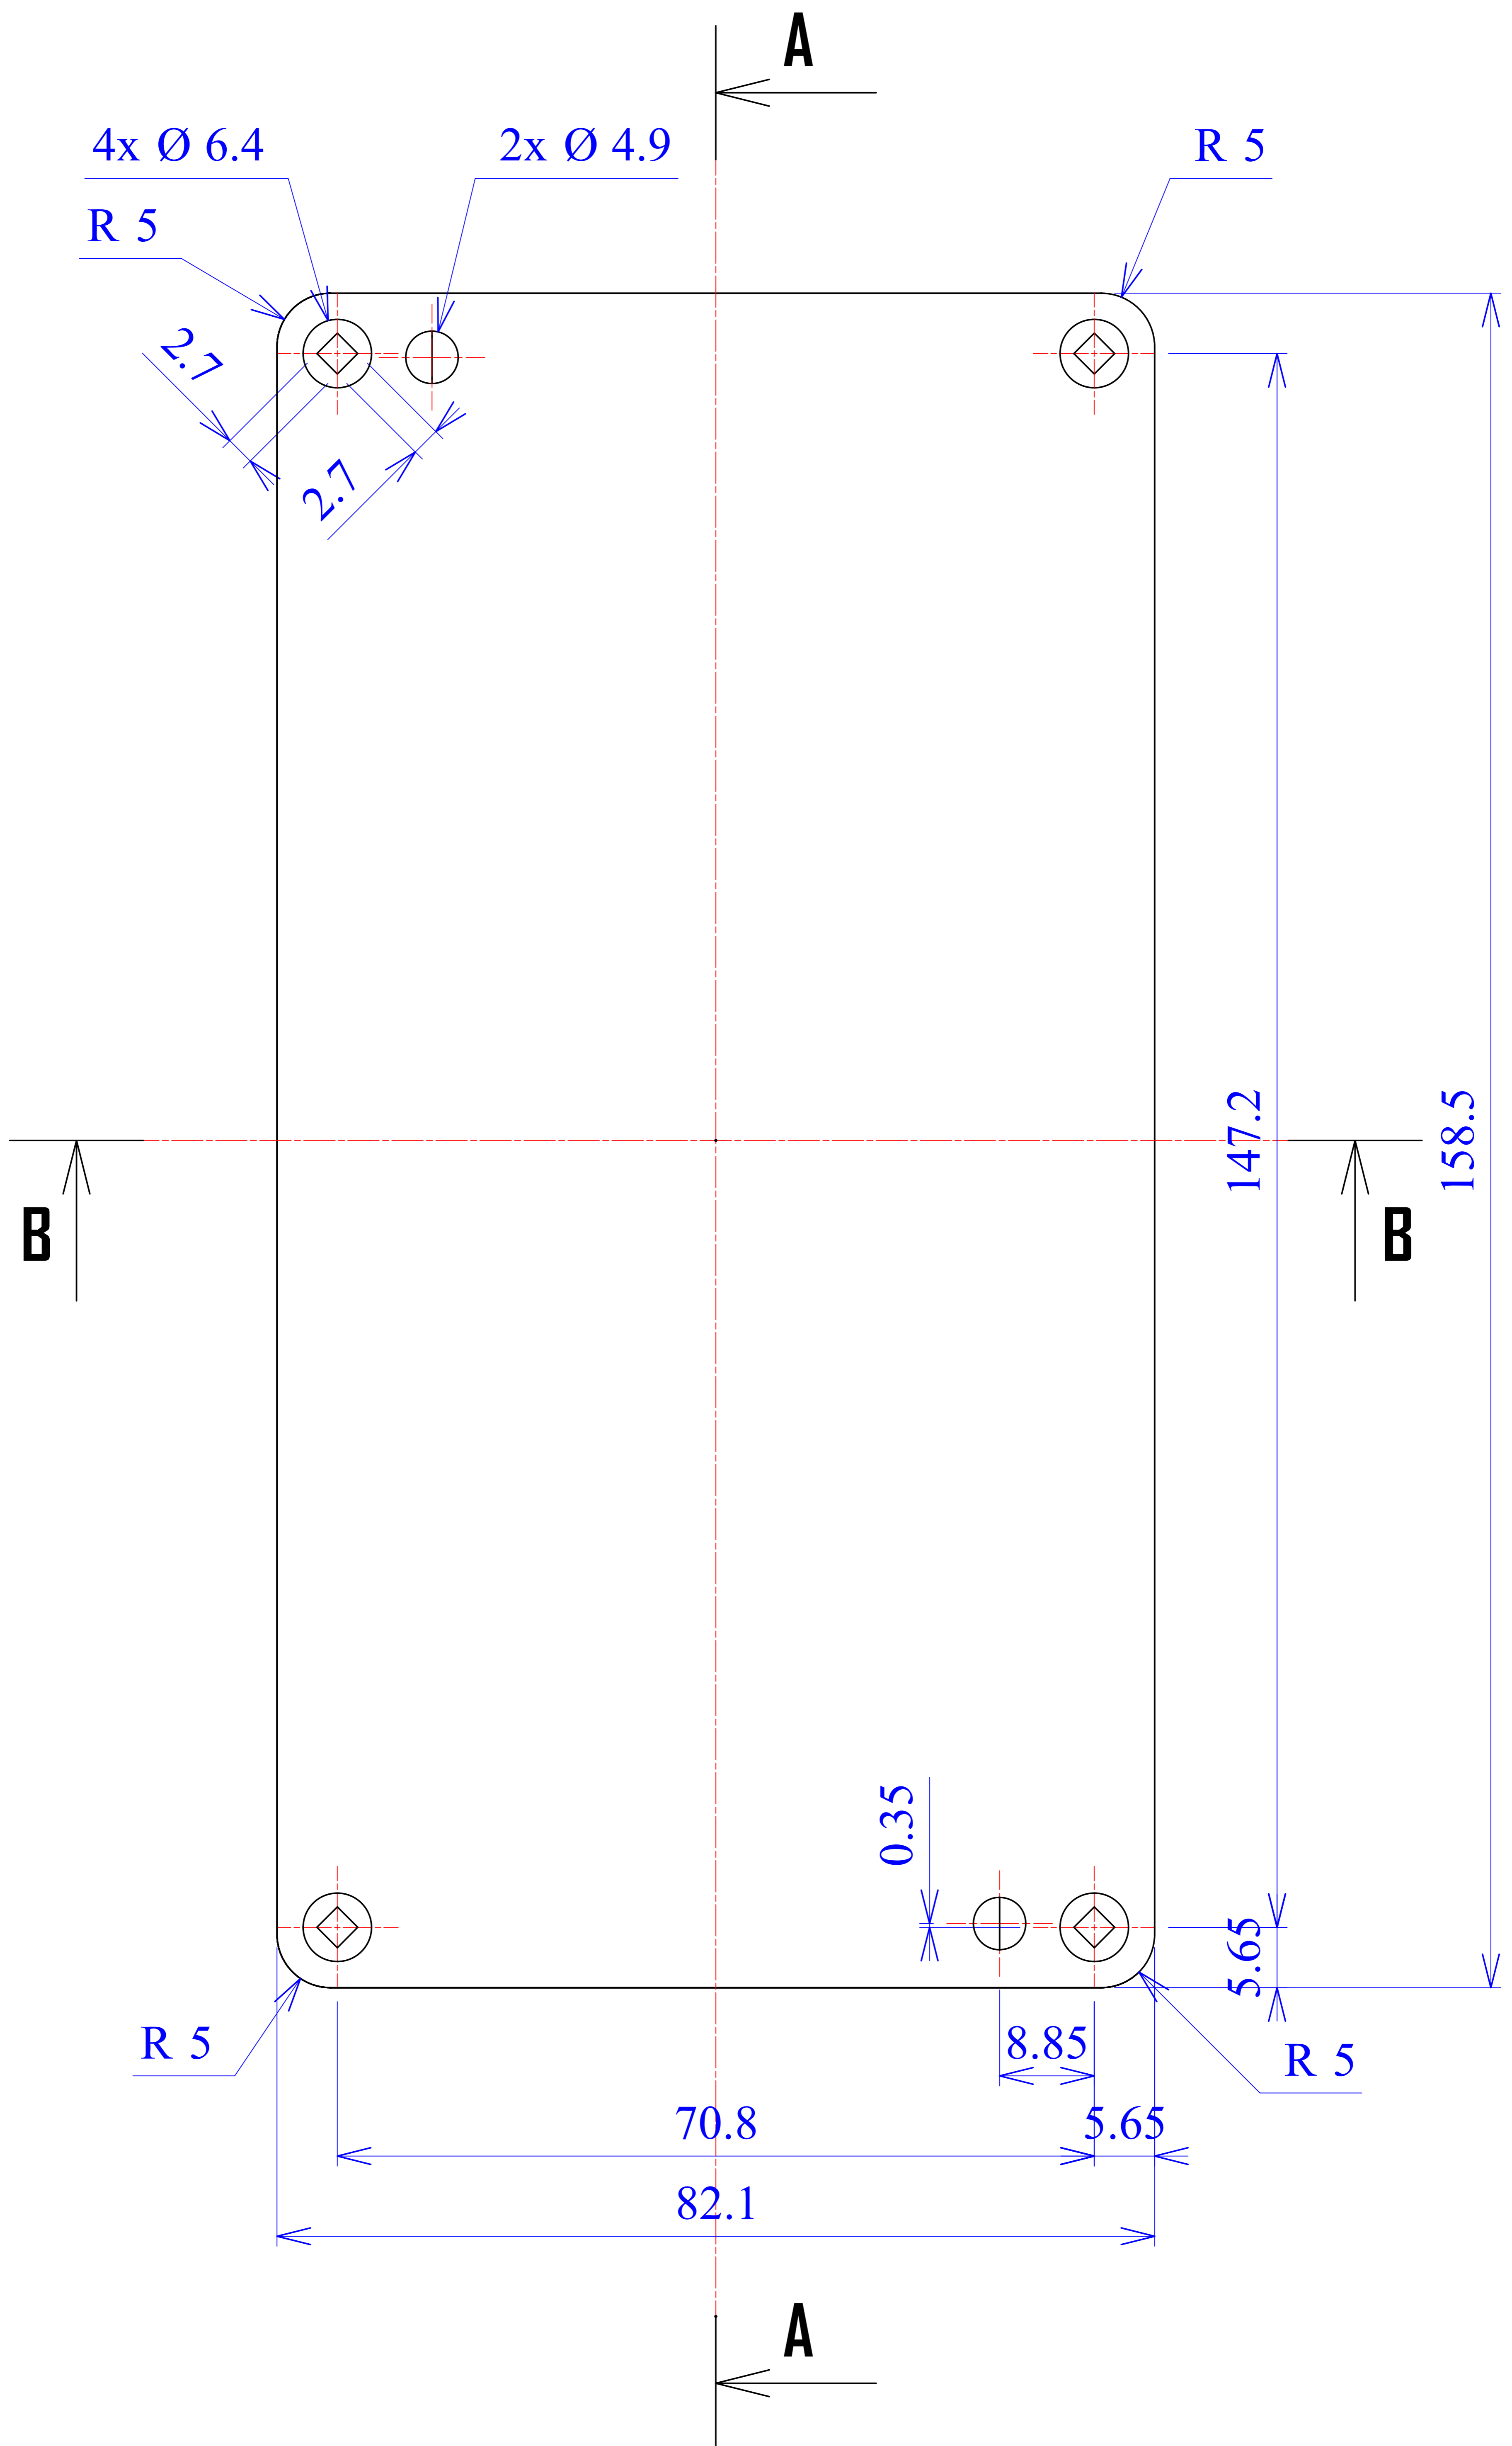

A-A

C-C

D-D

Model produktu	Z-58	
Format:	A4	Materiál: Polystyrene (PS)
Skála:	1:1	Tolerancia: +/- 0.1

A - A

1.5x45°

1.5x45°

4x Ø 7.3

4x Ø 3.9

2.7

2.7

147.2

158.5

70.8

5.65

5.65