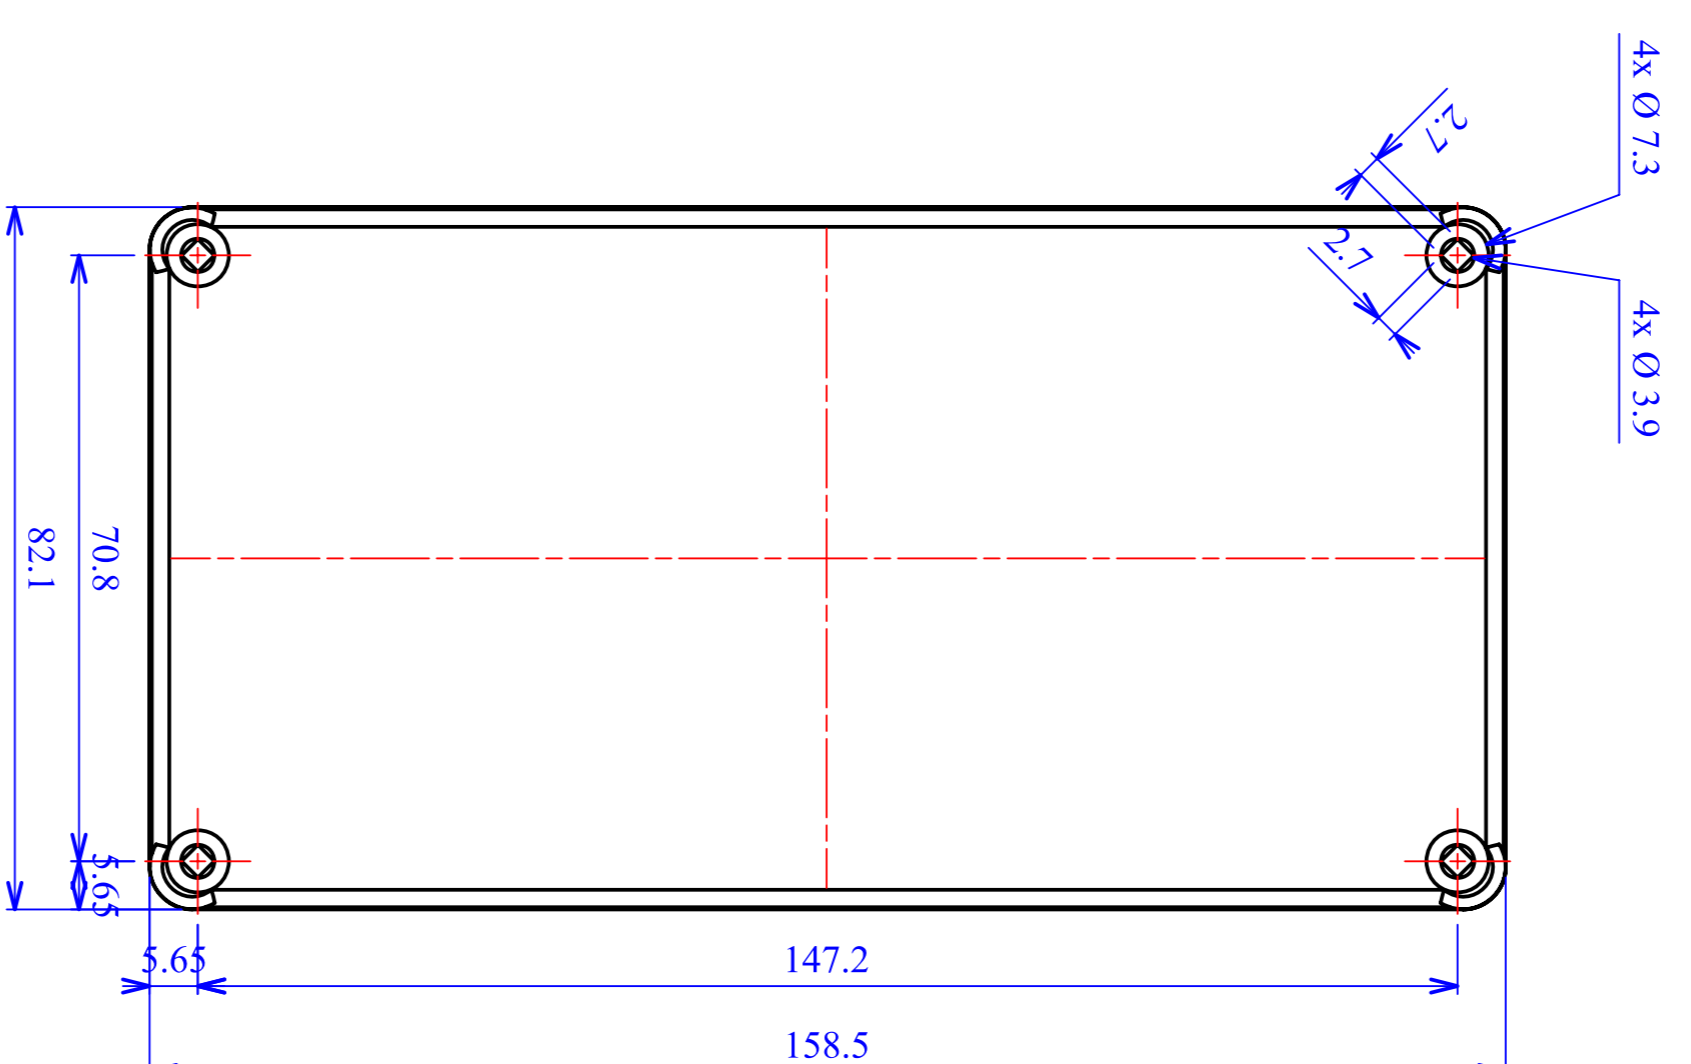

A-A

C-C

D-D

Model produktu	Z-58	
Format:	A4	Materiál: Polystyrene (PS)
Skála:	1:1	Tolerancia: +/- 0.1

A - A

1.5x45°

1.5x45°

4x Ø 7.3

4x Ø 3.9

2.7

2.7

147.2

158.5

70.8

5.65

5.65