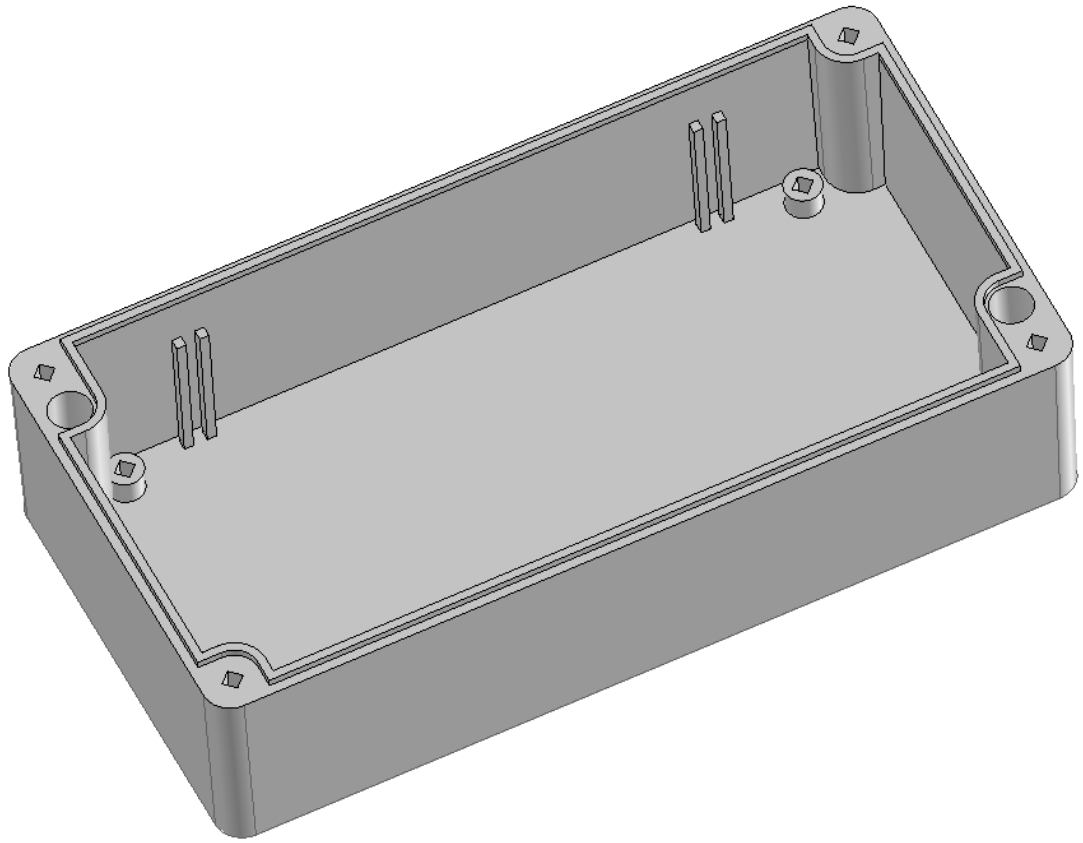

A-A

C-C

D-D

Model produktu	Z-58	
Format:	A4	Materiál: Polystyrene (PS)
Skála:	1:1	Tolerancia: +/- 0.1

A - A

1.5x45°

1.5x45°

4x Ø 7.3

4x Ø 3.9

2.7

2.7

147.2

158.5

70.8

5.65

5.65