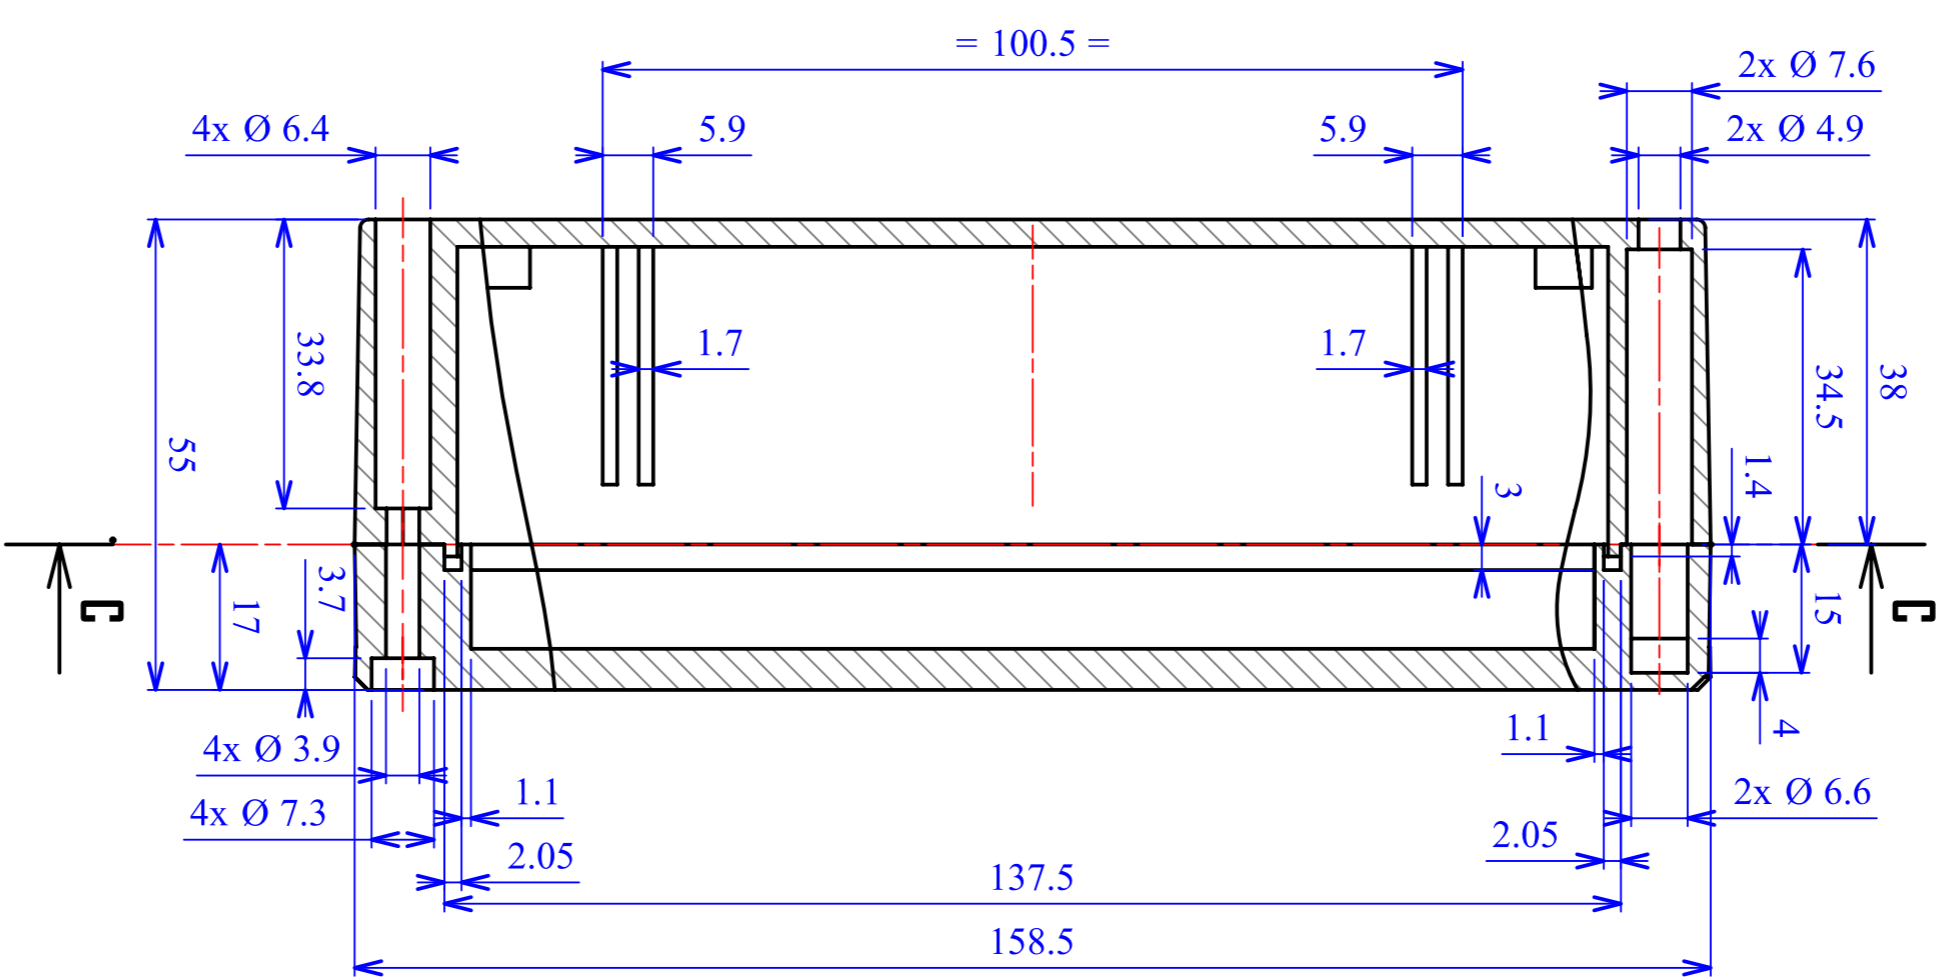

A-A

C-C

D-D

Model produktu	Z-58	
Format:	A4	Materiál: Polystyrene (PS)
Skála:	1:1	Tolerancia: +/- 0.1

A - A

1.5x45°

1.5x45°

4x Ø 7.3

4x Ø 3.9

2.7

2.7

147.2

158.5

70.8

5.65

5.65