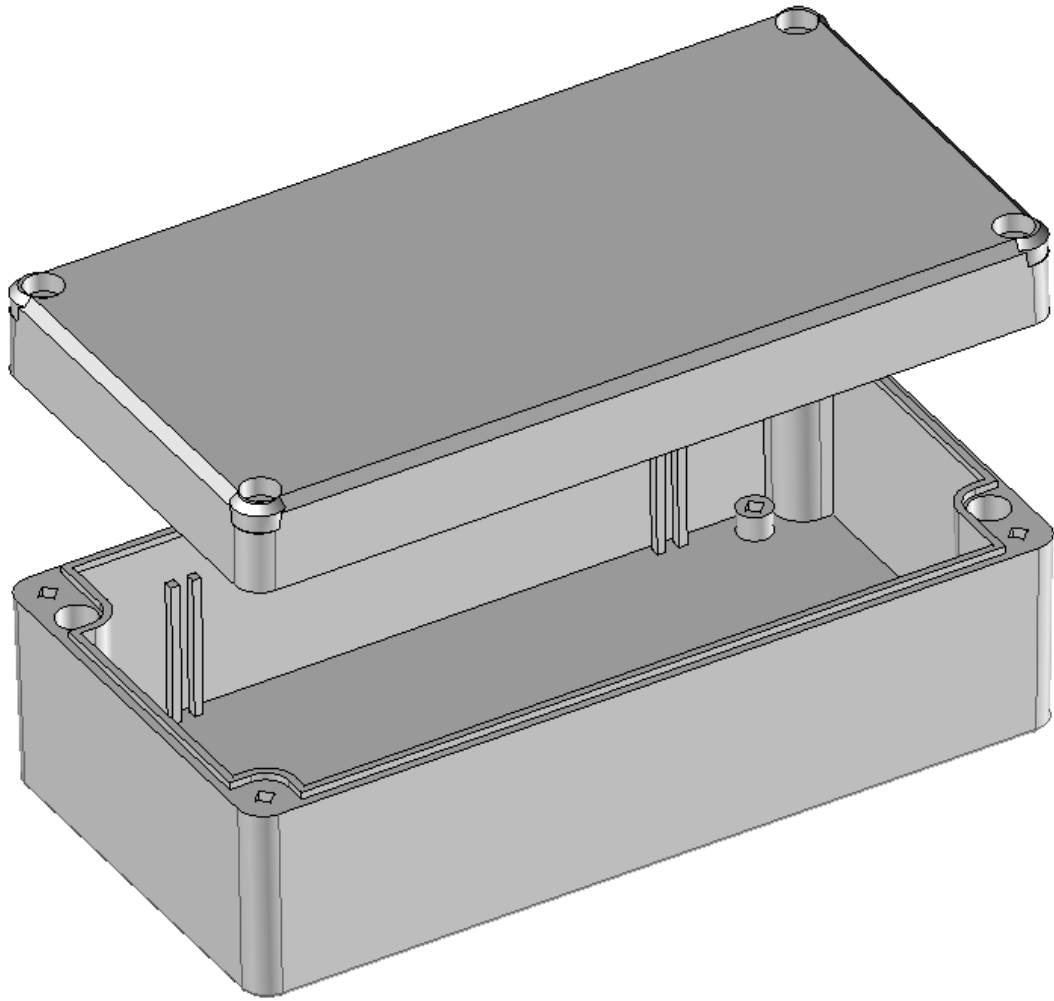

A-A

C-C

D-D

Model produktu	Z-58	
Format:	A4	Materiál: Polystyrene (PS)
Skála:	1:1	Tolerancia: +/- 0.1

A - A

1.5x45°

1.5x45°

4x Ø 7.3

4x Ø 3.9

2.7

2.7

147.2

158.5

70.8

5.65

5.65