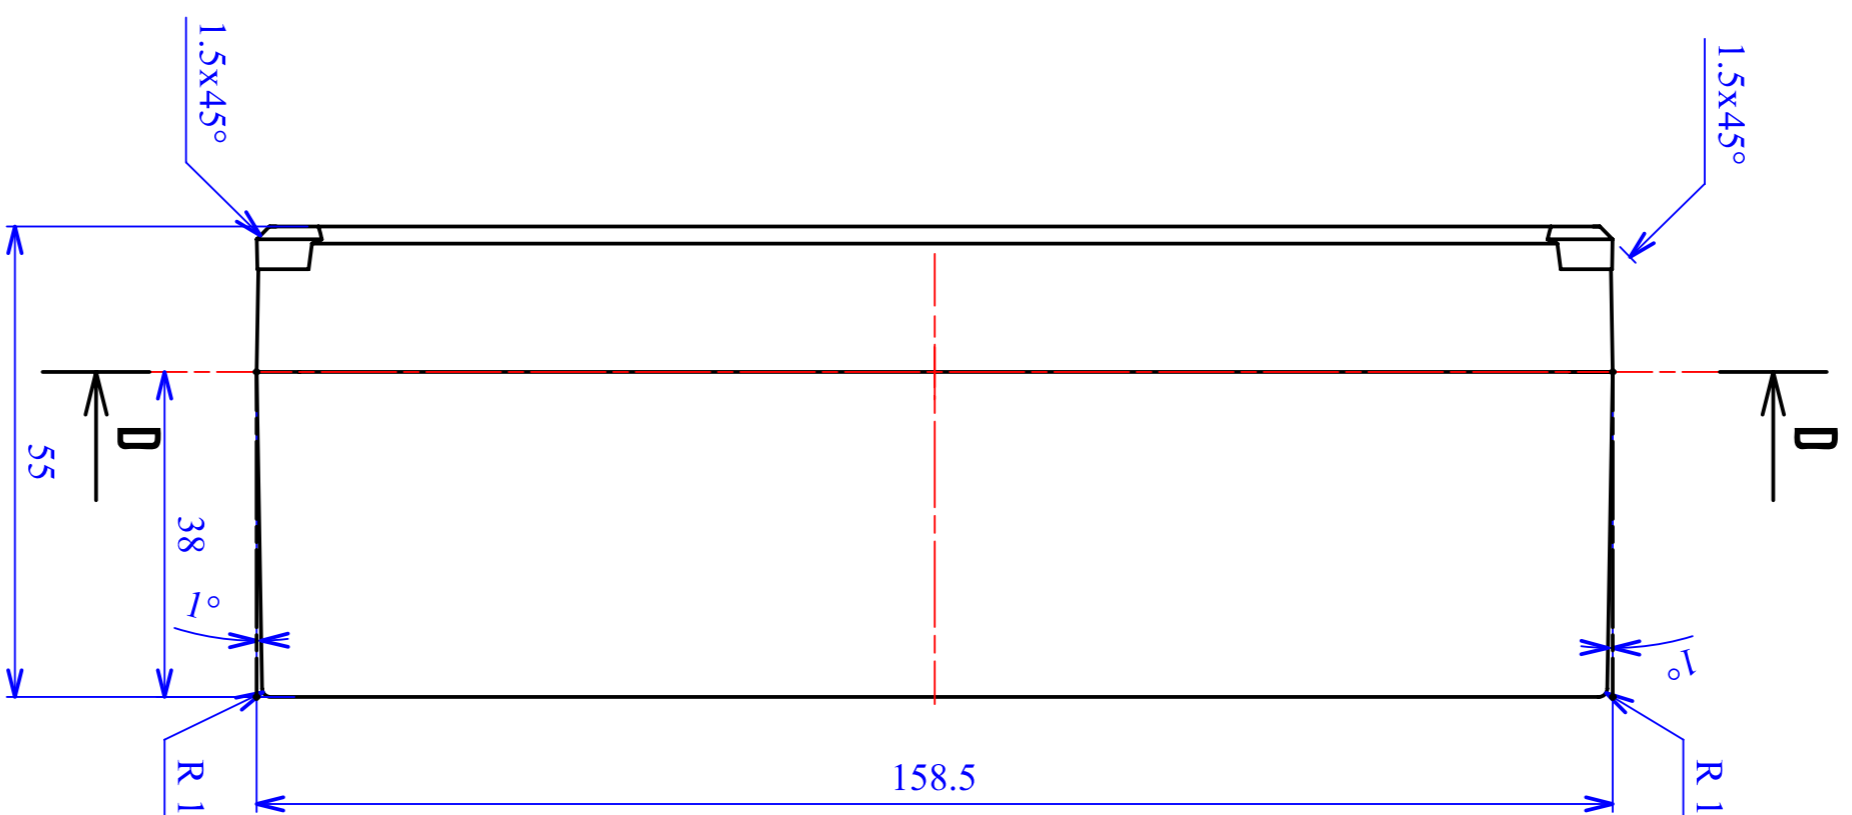

A-A

C-C

D-D

Model produktu	Z-58	
Format:	A4	Materiál: Polystyrene (PS)
Skála:	1:1	Tolerancia: +/- 0.1

A - A

1.5x45°

1.5x45°

4x Ø 7.3

4x Ø 3.9

2.7

2.7

147.2

158.5

70.8

5.65

5.65