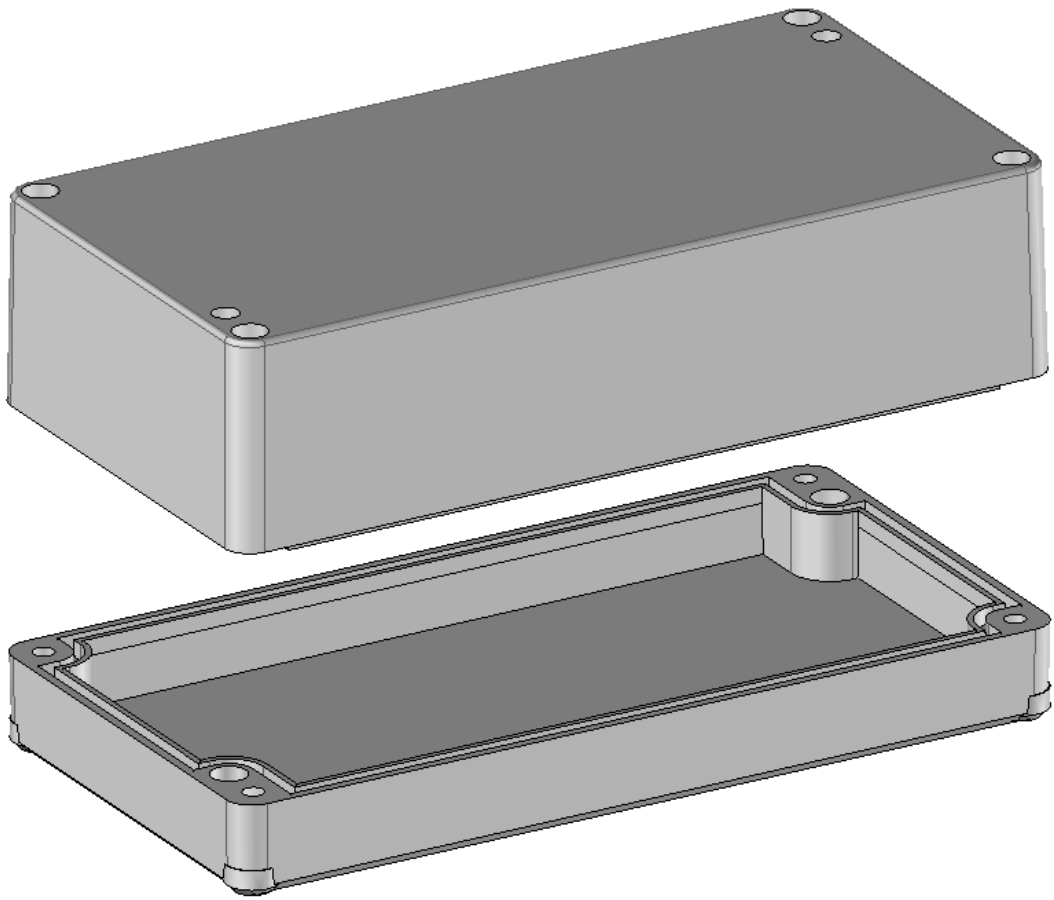

A-A

C-C

D-D

Model produktu	Z-58	
Format:	A4	Materiál: Polystyrene (PS)
Skála:	1:1	Tolerancia: +/- 0.1

A - A

1.5x45°

1.5x45°

4x Ø 7.3

4x Ø 3.9

2.7

2.7

147.2

158.5

70.8

5.65

5.65