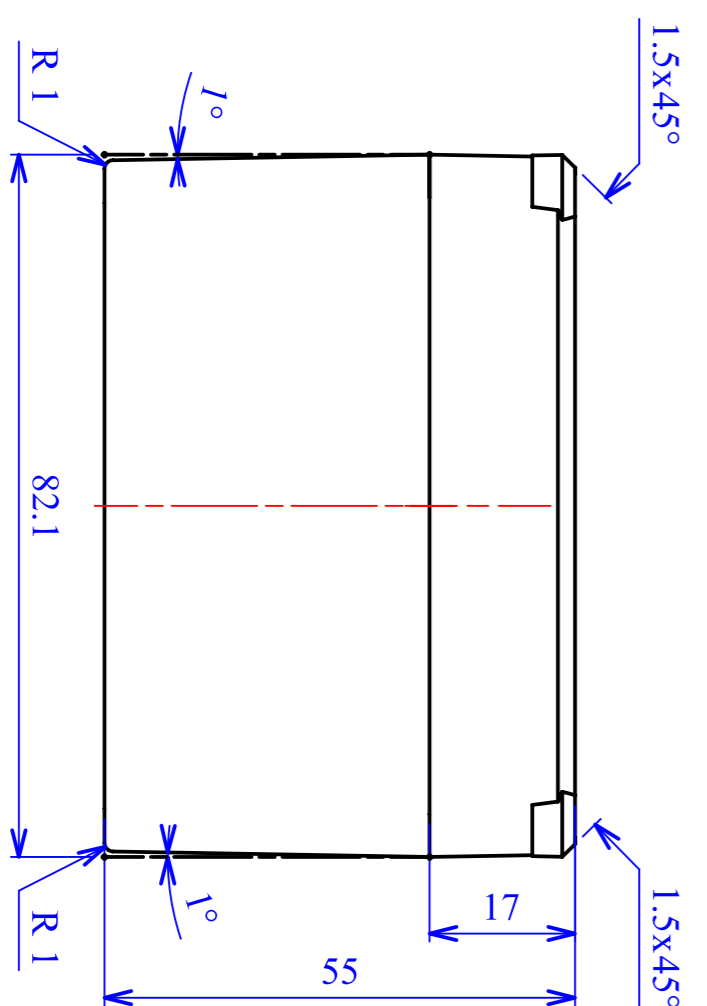

A-A

C-C

D-D

Model produktu	Z-58	
Format:	A4	Materiál: Polystyrene (PS)
Skála:	1:1	Tolerancia: +/- 0.1

A - A

1.5x45°

1.5x45°

4x Ø 7.3

4x Ø 3.9

2.7

2.7

147.2

158.5

70.8

5.65

5.65