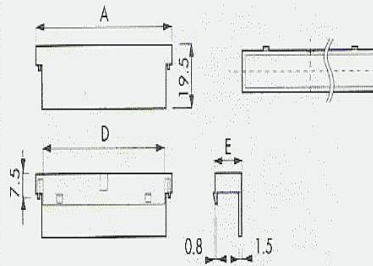

Krabičky Italtronic MODULBOX

**Kryt svorkovnice s vřtaním,
rozteč 5,08mm (na objednávku)
M-5**

	1M	2M	3M	4M	5M	Pre 6M a 9M sa používajú krytky krabičky 3M.
A	17,5	35,5	52,8	70,6	87,0	
B	1,0	0,9	1,0	2,7	2,0	
C	1,0	0,9	1,0	2,7	2,0	
D	15,5	30,4	46,0	64,4	79,0	
E	14,3	13,8	13,8	13,8	13,8	

**Kryt svorkovnice plný
(na objednávku)
MPN**

	1M	2M	3M	4M	5M	Pre 6M a 9M sa používajú krytky krabičky 3M.
A	17,5	35,5	52,8	70,6	87,0	
D	15,5	30,4	46,0	64,4	79,0	
E	14,3	13,8	13,8	13,8	13,8	

**Kryt svorkovnice s predlisovaním,
rozteč 5,08mm
M**