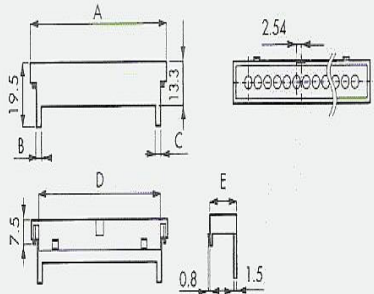

Panel 6 na objednávku

Typ	Balenie
P05010821P MODULBOX PC panel RED 1M	25 ks
P05020821P MODULBOX PC panel RED 2M	100 ks
P05030821P MODULBOX PC panel RED 3M	150 ks
P05040821P MODULBOX PC panel RED 4M	50 ks
P05050821P MODULBOX PC Panel RED 5M	50 ks
P05060821P MODULBOX PC panel RED 6M	75 ks
P05090821P MODULBOX PC panel RED 9M	50 ks
P05030721P MODULBOX Panel transp. 3M PC	150 ks
P05040721P MODULBOX Panel transp. 4M PC	50 ks
P05060721P MODULBOX Panel transp. 6M PC	75 ks
P05090721P MODULBOX Panel transp. 9M PC	50 ks
P05010721R MODULBOX Pánt 1M	25 ks
P05020721R MODULBOX Pánt 2M	100 ks
P05030721R MODULBOX Pánt 3M	25 ks
P05040721R MODULBOX Pánt 4M	50 ks
P05060721R MODULBOX Pánt 6M	75 ks
P05090721R MODULBOX Pánt 9M	50 ks

Krabičky Italtronic MODULBOX

**Kryt svorkovnice s vřtaním,
rozteč 5,08mm (na objednávku)
M-5**

	1M	2M	3M	4M	5M	Pre 6M a 9M sa používajú krytky krabičky 3M.
A	17,5	35,5	52,8	70,6	87,0	
B	1,0	0,9	1,0	2,7	2,0	
C	1,0	0,9	1,0	2,7	2,0	
D	15,5	30,4	46,0	64,4	79,0	
E	14,3	13,8	13,8	13,8	13,8	

**Kryt svorkovnice plný
(na objednávku)
MPN**

	1M	2M	3M	4M	5M	Pre 6M a 9M sa používajú krytky krabičky 3M.
A	17,5	35,5	52,8	70,6	87,0	
D	15,5	30,4	46,0	64,4	79,0	
E	14,3	13,8	13,8	13,8	13,8	

**Kryt svorkovnice s predlisovaním,
rozteč 5,08mm
M**