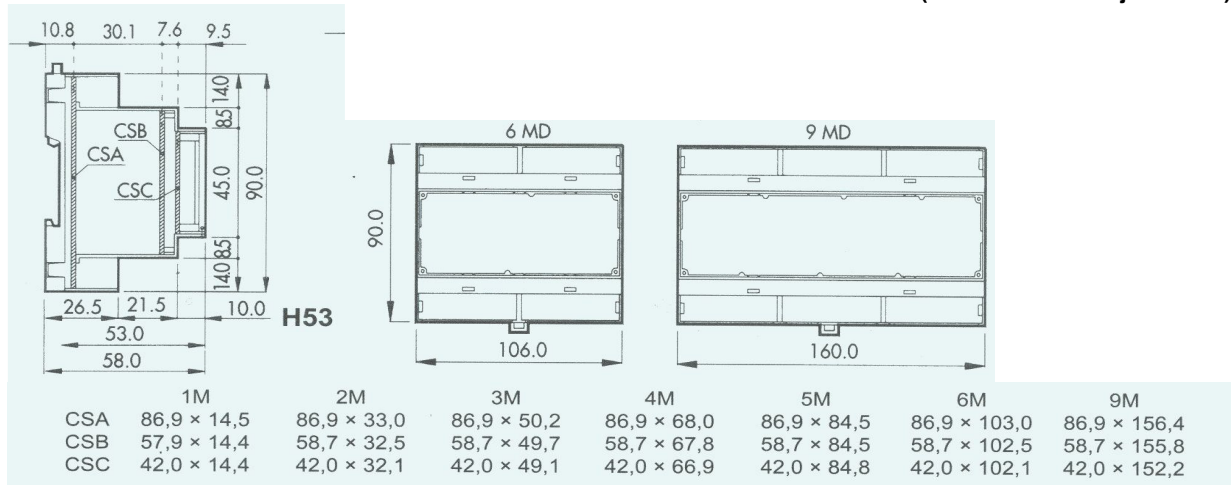

Krabička H53 Typ

Typ	Balenie
05.0102530 MODULBOX DIN 1M H53	200 ks
05.0202530 MODULBOX DIN 2M H53	100 ks
05.0302530 MODULBOX DIN 3M H53	150 ks
05.0402530 MODULBOX DIN 4M H53	50 ks
05.0502530 MODULBOX DIN 5M H53	50 ks
05.0602530 MODULBOX DIN 6M H53	75 ks
05.0902530 MODULBOX DIN 9M H53	50 ks
05.0601530 MODULBOX DIN 6MD H53	75 ks
05.0901530 MODULBOX DIN 9MD H53	50 ks

Panel 6

Typ	Balenie
P05010201P MODULBOX Panel šedý 1M	200 ks
P05020201P MODULBOX Panel šedý 2M	100 ks
P05030201P MODULBOX Panel šedý 3M	150 ks
P05040201P MODULBOX Panel šedý 4M	50 ks
P05050201P MODULBOX Panel šedý 5M	50 ks
P05060201P MODULBOX Panel šedý 6M	75 ks
P05090201P MODULBOX Panel šedý 9M	50 ks

Panel 6 na objednávku

Typ	Balenie
P05010821P MODULBOX PC panel RED 1M	25 ks
P05020821P MODULBOX PC panel RED 2M	100 ks
P05030821P MODULBOX PC panel RED 3M	150 ks
P05040821P MODULBOX PC panel RED 4M	50 ks
P05050821P MODULBOX PC Panel RED 5M	50 ks
P05060821P MODULBOX PC panel RED 6M	75 ks
P05090821P MODULBOX PC panel RED 9M	50 ks
P05030721P MODULBOX Panel transp. 3M PC	150 ks
P05040721P MODULBOX Panel transp. 4M PC	50 ks
P05060721P MODULBOX Panel transp. 6M PC	75 ks
P05090721P MODULBOX Panel transp. 9M PC	50 ks
P05010721R MODULBOX Pánt 1M	25 ks
P05020721R MODULBOX Pánt 2M	100 ks
P05030721R MODULBOX Pánt 3M	25 ks
P05040721R MODULBOX Pánt 4M	50 ks
P05060721R MODULBOX Pánt 6M	75 ks
P05090721R MODULBOX Pánt 9M	50 ks