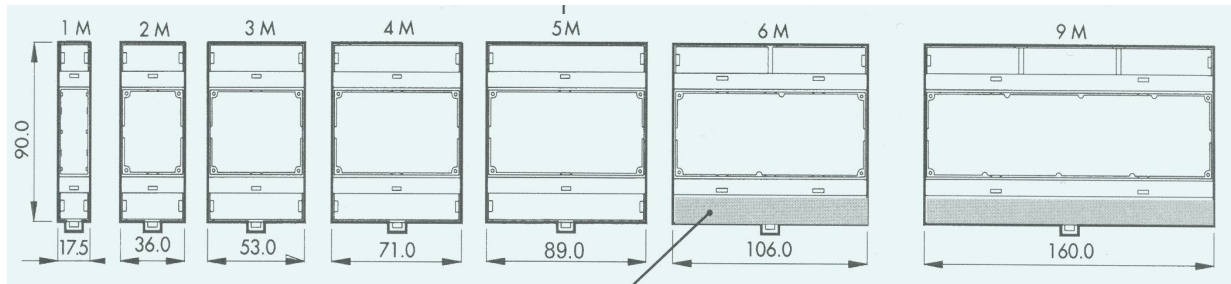

Krabičky Italtronic MODULBOX

Základná zostava (dodáva sa ako komplet)

1. púzdro
2. dno
3. zámok

Príslušenstvo

4. kryt svorkovnice
5. panel
6. panel s háčikmi
7. panel s pántom
8. svorkovnica rady MV-25

Materiál NORYL UL 94 V-0

Krabičky Italtronic MODULBOX

Prevedenie 6M a 9M nemá na jednej strane otvor pre svorkovnice.
(Dodávame na objednávku)

Krabička H53 Typ

Typ	Balenie
05.0102530 MODULBOX DIN 1M H53	200 ks
05.0202530 MODULBOX DIN 2M H53	100 ks
05.0302530 MODULBOX DIN 3M H53	150 ks
05.0402530 MODULBOX DIN 4M H53	50 ks
05.0502530 MODULBOX DIN 5M H53	50 ks
05.0602530 MODULBOX DIN 6M H53	75 ks
05.0902530 MODULBOX DIN 9M H53	50 ks
05.0601530 MODULBOX DIN 6MD H53	75 ks
05.0901530 MODULBOX DIN 9MD H53	50 ks

Krabičky Italtronic MODULBOX

**Kryt svorkovnice s vřtaním,
rozteč 5,08mm (na objednávku)
M-5**

	1M	2M	3M	4M	5M	Pre 6M a 9M sa používajú krytky krabičky 3M.
A	17,5	35,5	52,8	70,6	87,0	
B	1,0	0,9	1,0	2,7	2,0	
C	1,0	0,9	1,0	2,7	2,0	
D	15,5	30,4	46,0	64,4	79,0	
E	14,3	13,8	13,8	13,8	13,8	