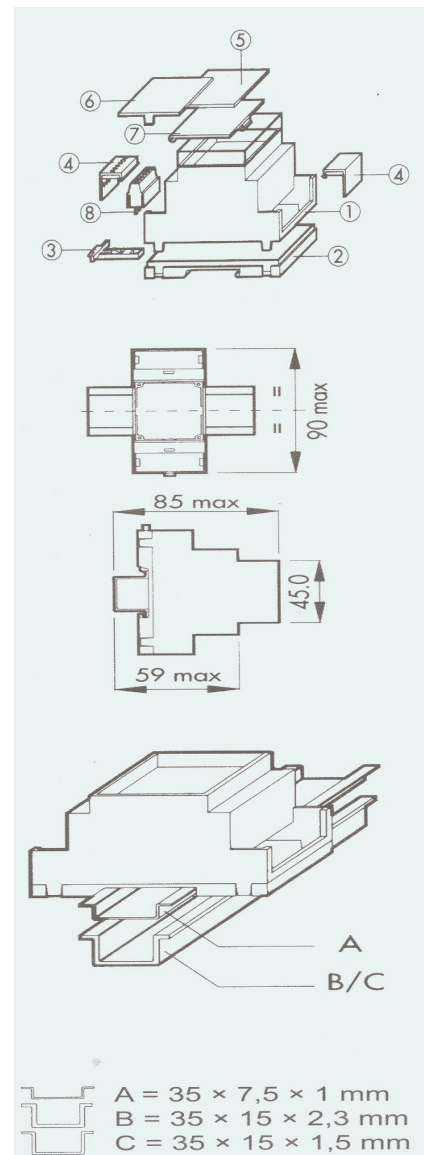

Krabičky Italtronic MODULBOX

Základná zostava (dodáva sa ako komplet)

1. púzdro
2. dno
3. zámok

Príslušenstvo

4. kryt svorkovnice
5. panel
6. panel s háčikmi
7. panel s pántom
8. svorkovnica rady MV-25

Materiál NORYL UL 94 V-0

Krabičky Italtronic MODULBOX

Prevedenie 6M a 9M nemá na jednej strane otvor pre svorkovnice.
(Dodávame na objednávku)

Krabička H53 Typ

Typ	Balenie
05.0102530 MODULBOX DIN 1M H53	200 ks
05.0202530 MODULBOX DIN 2M H53	100 ks
05.0302530 MODULBOX DIN 3M H53	150 ks
05.0402530 MODULBOX DIN 4M H53	50 ks
05.0502530 MODULBOX DIN 5M H53	50 ks
05.0602530 MODULBOX DIN 6M H53	75 ks
05.0902530 MODULBOX DIN 9M H53	50 ks
05.0601530 MODULBOX DIN 6MD H53	75 ks
05.0901530 MODULBOX DIN 9MD H53	50 ks

Krabičky Italtronic MODULBOX

**Kryt svorkovnice s vřtaním,
rozteč 5,08mm (na objednávku)
M-5**

	1M	2M	3M	4M	5M	Pre 6M a 9M sa používajú krytky krabičky 3M.
A	17,5	35,5	52,8	70,6	87,0	
B	1,0	0,9	1,0	2,7	2,0	
C	1,0	0,9	1,0	2,7	2,0	
D	15,5	30,4	46,0	64,4	79,0	
E	14,3	13,8	13,8	13,8	13,8	

**Kryt svorkovnice plný
(na objednávku)
MPN**

	1M	2M	3M	4M	5M	Pre 6M a 9M sa používajú krytky krabičky 3M.
A	17,5	35,5	52,8	70,6	87,0	
D	15,5	30,4	46,0	64,4	79,0	
E	14,3	13,8	13,8	13,8	13,8	

**Kryt svorkovnice s predlisovaním,
rozteč 5,08mm
M**