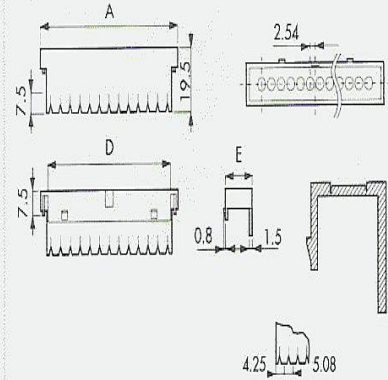

Krabičky Italtronic MODULBOX

**Kryt svorkovnice s vřtaním,
rozteč 5,08mm (na objednávku)
M-5**

	1M	2M	3M	4M	5M	Pre 6M a 9M sa používajú krytky krabičky 3M.
A	17,5	35,5	52,8	70,6	87,0	
B	1,0	0,9	1,0	2,7	2,0	
C	1,0	0,9	1,0	2,7	2,0	
D	15,5	30,4	46,0	64,4	79,0	
E	14,3	13,8	13,8	13,8	13,8	

**Kryt svorkovnice plný
(na objednávku)
MPN**

	1M	2M	3M	4M	5M	Pre 6M a 9M sa používajú krytky krabičky 3M.
A	17,5	35,5	52,8	70,6	87,0	
D	15,5	30,4	46,0	64,4	79,0	
E	14,3	13,8	13,8	13,8	13,8	

**Kryt svorkovnice s predlisovaním,
rozteč 5,08mm
M**

	1M	2M	3M	4M	5M	Pre 6M a 9M sa používajú krytky krabičky 3M.
A	17,5	35,5	52,8	70,6	87,0	
D	15,5	30,4	46,0	64,4	79,0	
E	14,3	13,8	13,8	13,8	13,8	

**Kryt svorkovnice 4
M-5**

	balenie
P05010201T 1M-5/3	200 ks
P05020201T 2M-5/6	200 ks
P05030201T 3M-5/9	100 ks
P05040201T 4M-5/12	100 ks
P05050201T 5M-5/15	100 ks