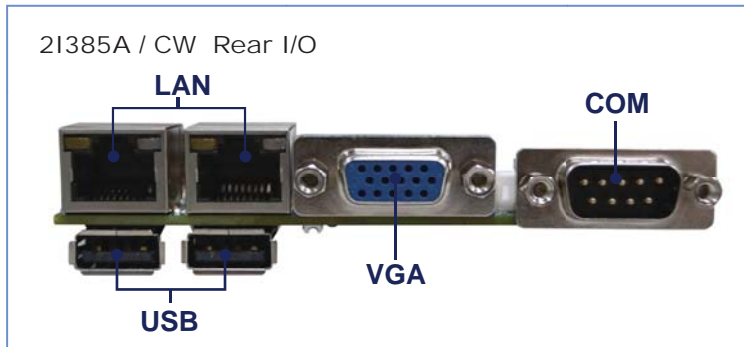

21385A / 21385CW Series

Back Panel

- ▶ Intel® Bay Trail-I E3825 / E3845 CPU, Pico-ITX 2.5" SBC, On Board DDR3L Memory, VGA, 2 x Gb Intel Ethernet, 2 x Mini PCIe, 4 x USB 2.0, 4 x COM

▶ Features

- Embedded Intel® Bay Trail-I E3825 / E3845 CPU / chipset
- On Board 2GB / 4GB DDR3L, VGA, HD Audio, 4 x COM
- 2 x Intel GbE LAN, 4 x USB 2.0
- 2 x Mini PCIe