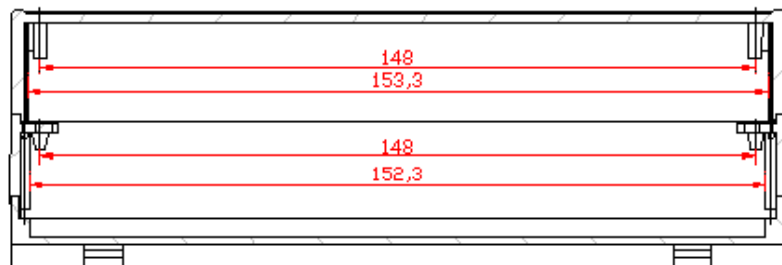

MR9/BMX

MR9/MX

gross peso	gross volume	
ELBAG		kg/m ³
		cm ³