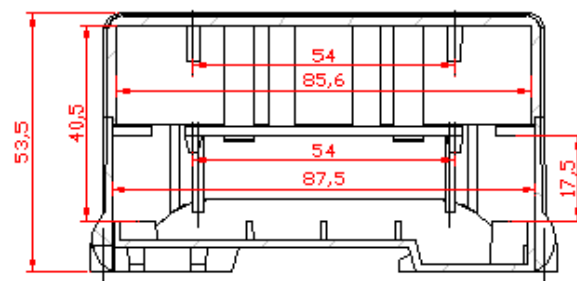

MR9/BMX

MR9/MX

gross peso	gross volume	
ELBAG		kg/m ³
		cm ³