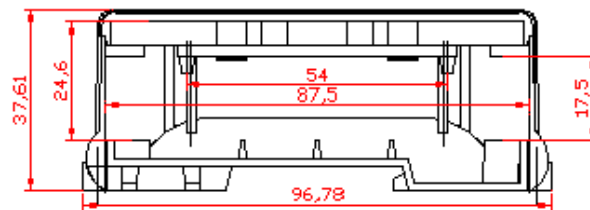

MR9/BMX

MR9/MX

gross peso	gross volume	
ELBAG		kg/m ³
		cm ³