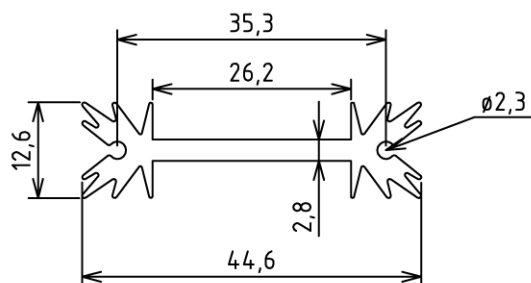

TEA45

Váha Kg/m 0,56

Rt °C/W 5,2/100mm

CLIP TEA45